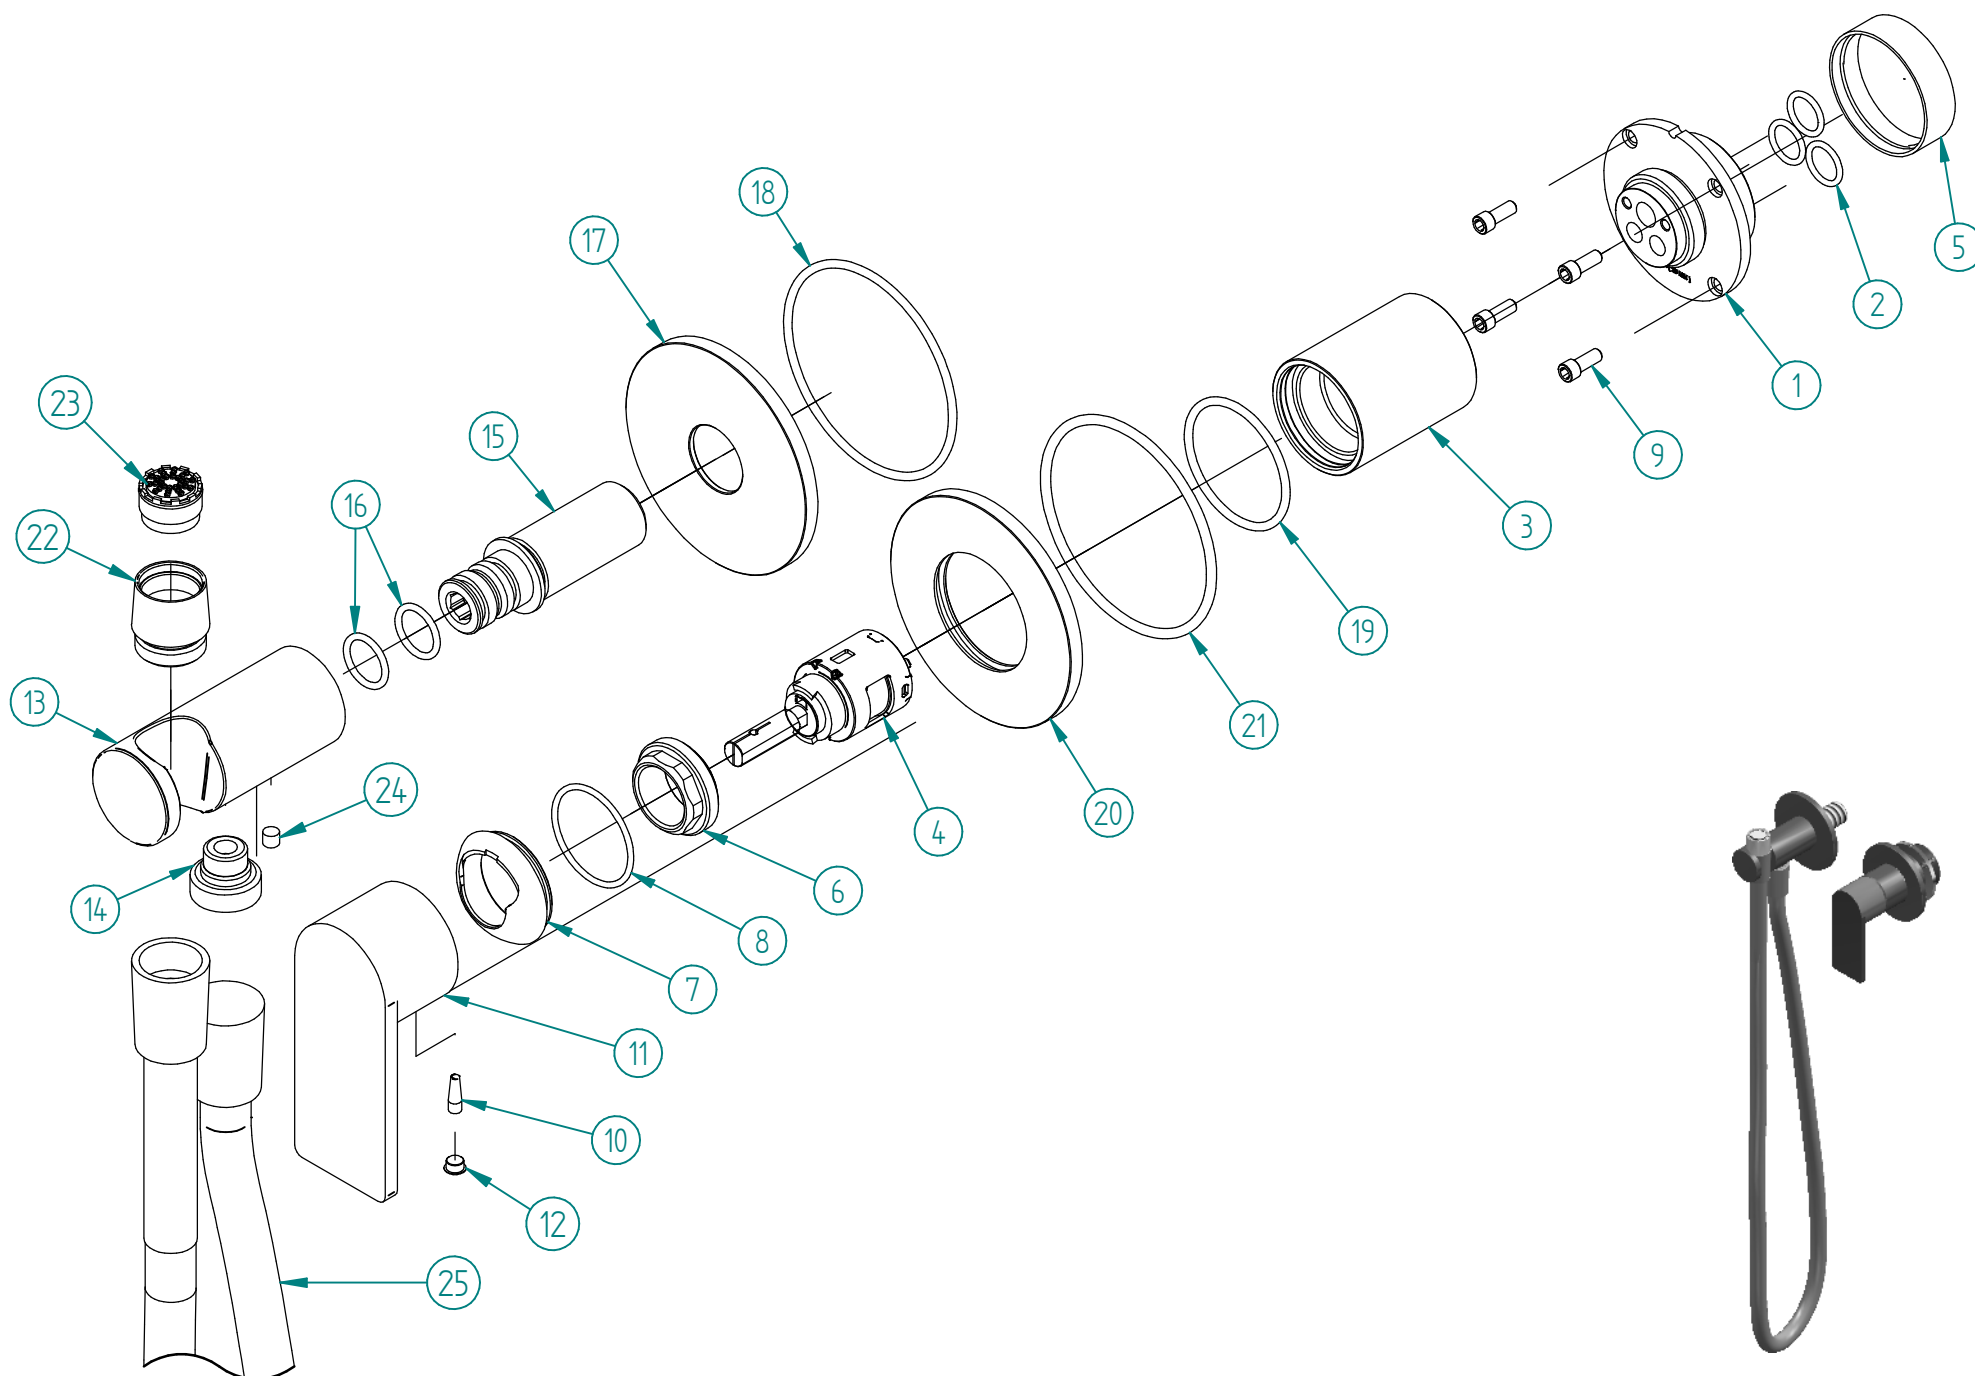

Pos.	Code	Qt.	Titolo	Materiale
1	RYIT9AA5ZZ12	1	TASSELLO CARTUCCIA LAVABO 3.6	Brass - CW617N
2	RTGO195ZZ	3	O-RING IN NBR 75 SHORE D.INT.=11,11 D.CORDA=1,78 MM INGLESE N-114	NBR
3	RYIT9AA5IS06	1	BICCHIERE INCASSO C/DEV 3.6	AISI 316L
4	RTVT254ZZ	1	CARTUCCIA Ø25 CHIUSA - ASTA Ø8	Materiali Vari
5	RZIT51A5ZZ16	1	PROTEZIONE O-RING PER TASSELLI LAV. A MURO	PVC
6	RYIT9AA5ZZ11	1	GHIERA SERRAGGIO LAV. MURO 3.6	Brass - CW617N
7	RYIT9AA5IS12	1	COPRICARTUCCIA LAV. MURO 3.6	AISI 316L
8	RTGO280ZZ	1	O-RING 75 SHORE DINT=29.8 C=1,78	NBR
9	RTVI263II	4	VITE T.C.P. PERSONALIZZATA TESTA D= 5,8 MM - M4 x 10 ACCIAIO INOX A2	Stainless Steel A2
10	RZIT2A11ZZ01	1	GRANO CONICO M4X12	Stainless Steel A2
11	RWIT9AA5IS04	1	MANIGLIA LEVA LAVABO A MURO 3.6	Ottone
12	RTTA125RR	1	TAPPINO IN SILICONE Ø5,3	Silicone
13	RYIT13D7IS05	1	SUPPORTO DOCCETTA INOX	AISI 316L
14	RZIT2584JJ08	1	ATTACCO FLEX 1/2"G INOX 316L	AISI 316L
15	RYIT2AD7ZZ03	1	INSERTO DOCCETTA VASCA INCASSO	Brass - CW617N
16	RTGO357ZZ	2	O-RING IN NBR 75 SHORE D.INT.=14,00 D.CORDA=2,00 NESSUNA FINITURA	NBR
17	RYIT13D8IS01	1	FLANGIA SUPPORTO DOCCETTA VASCA INCASSO 40MM - INOX	AISI 316L
18	RTGO463ZZ	1	O-RING IN NBR 75 SHORE D.INT.=66,00 D.CORDA=2,50	NBR 70
19	RTGO475ZZ	1	O-RING IN NBR 75 SHORE D.INT.=37,77 D.CORDA=2,62	NBR
20	RYIT13C5IS02	1	PIASTA LATO COMANDO X LAVABO A MURO 40MM	AISI 316L
21	RTGO648ZZ	1	O-RING IN NBR 75 SHORE D.INT.=66,00 D.CORDA=3,00	NBR
22	RYIT13D4IS01	1	ADATTATORE INOX 316I PER AERATORE MG1/2"-FM18,5X1	AISI 316L
23	RTAE186ZZ	1	AERATORE TJ HONEYCOMB SPRAY NON LIMITATO M18,5x1	Polietilene, bassa densità
24	RTVI105ZZ	1	GRANO PUNTA CONICA L.=6 FIL.=M5 BRUGOLA CH.=2,5	INOX A2 - Viti
25	RTFL525IS_13D7	1	FLESSIBILE M.1,5 PVC CC1/2"	PVC