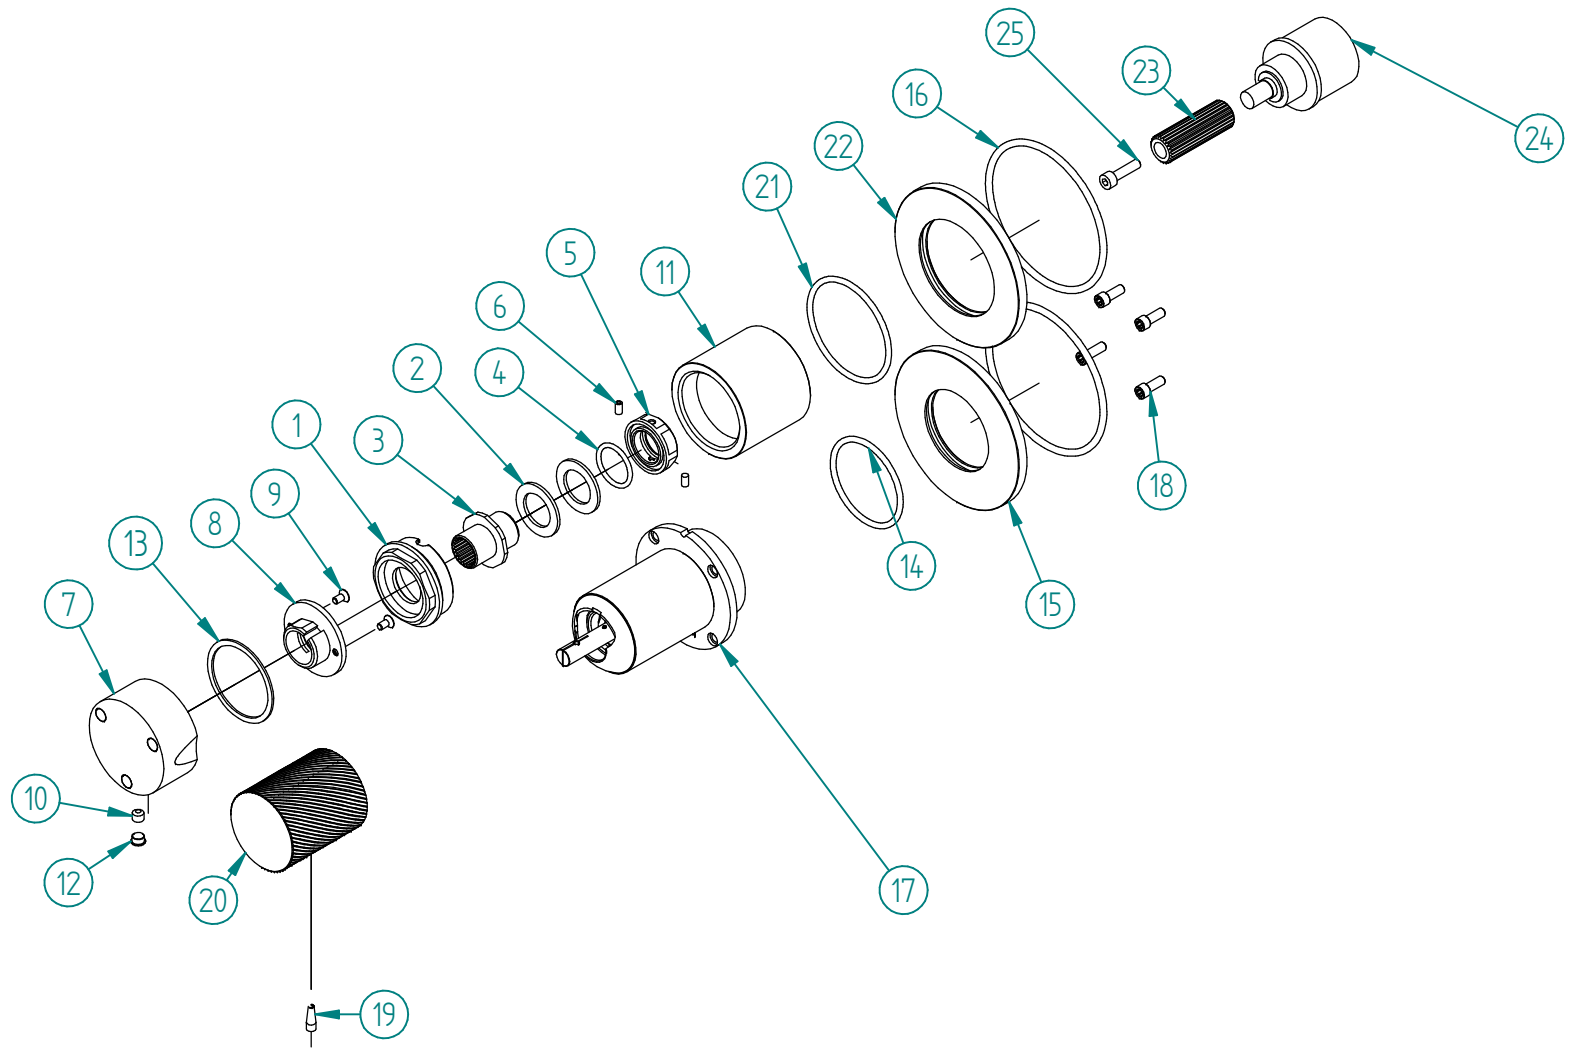

Pos.	Codice	Q.ta'
1	RYIT8A46ZZ17	1
2	RZIT7287ZZ25	2
3	RYIT7287ZZ13	1
4	RTGO363ZZ	1
5	RYIT7287ZZ14	1
6	RTVI153ZZ	2
7	RYIT2872JJ22	1
8	RYIT7287NI20	1
9	RTVI196II	2
10	RTVI200ZZ	1
11	RYIT8A46IS13	1
12	RTTA125RR	1
13	RZIT7287ZZ24	1
14	RTGO475ZZ	1
15	RYIT13C5IS02	1
16	RTGO648ZZ	2
17	RWIT13A5IS03	1
18	RTVI263II	4
19	RZIT2A11ZZ01	1
20	RYIT9AA5IS13	1
21	RTGO482ZZ	1
22	RYIT13C2IS01	1
23	RYIT7546ZZ03	1
24	RTVT212ZZ	1
25	RTVI162II	1

00	20/11/2020	Emissione	AC	-	-
Rev.	Data Date		Disegnato Drawn	Controllato Checked	Approvato Approved
DESCRIZIONE / DESCRIPTION Parti esterne incasso 3 vie flange separate - 3.6					
CODICE ARTICOLO / ITEM CODE RWIT9AC3IS03			RUBINETTERIE treemme		Via E. Mattei, 10 53041 Asiano (SI) ITALY Tel. 0577/718293 - Fax 0577/719350 www.rubinetterie3m.it
PESO PARZIALE / PARTIAL WEIGHT 0,000 kg					
<small>Le informazioni contenute nel disegno sono riservate. La diffusione, distribuzione e/o copiatura del documento o parte di esso da parte di qualsiasi soggetto è proibita, sia ai sensi dell'art. 616 c.p., che ai sensi del D.Lgs. n. 196/2003. Information contained in this drawing are reserved. Any diffusion, distribution and/or copy of complete or part of this document by anyone is prohibited, according to art. 616 c.p., D.Lgs. n. 196/2003.</small>					