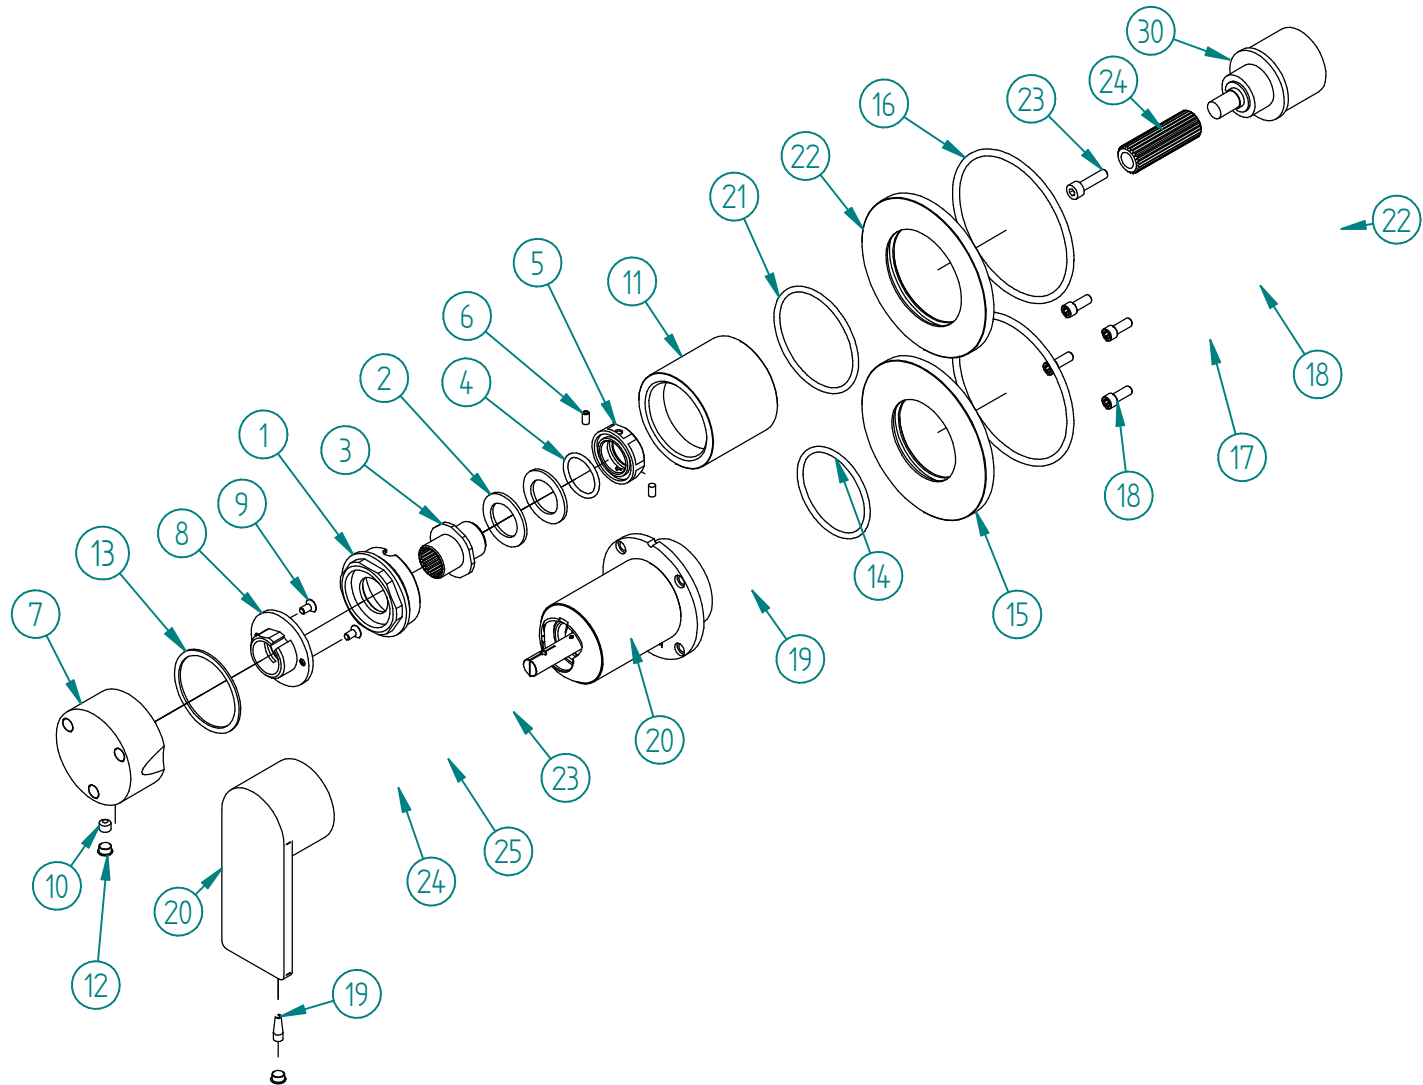

Pos.	Codice	Q.ta'
1	RYIT8A46ZZ17	1
2	RZIT7287ZZ25	2
3	RYIT7287ZZ13	1
4	RTGO363ZZ	1
5	RYIT7287ZZ14	1
6	RTVI153ZZ	2
7	RYIT2872JJ22	1
8	RYIT7287NI20	1
9	RTVI196II	2
10	RTVI200ZZ	1
11	RYIT8A46IS13	1
12	RTTA125RR	2
13	RZIT7287ZZ24	1
14	RTGO475ZZ	1
15	RYIT13C5IS02	1
16	RTGO648ZZ	2
17*	RWIT13A5IS03	1
18	RTVI263II	4
19	RZIT2A11ZZ01	1
20	RWIT9AA5IS04	1
21	RTGO482ZZ	1
22	RYIT13C2IS01	1
23	RTVI162II	1
24	RYIT7546ZZ03	1
25*	RTVT212ZZ	1

00	20/11/2020	Emissione	AC	-	-
Rev.	Data Date	Descrizione Description	Disegnato Drawn	Controllato Checked	Approvato Approved
DESCRIZIONE / DESCRIPTION					
Parti esterne incasso 3 vie flange separate - 3.6					
CODICE ARTICOLO / ITEM CODE			RUBINETTERIE treemme Via E. Mattei, 10 53041 Asiano (SI) ITALY Tel. 0577/718293 - Fax 0577/719350 www.rubinetterie3m.it		
RWIT9AC3IS01					
PESO PARZIALE / PARTIAL WEIGHT					
0,000 kg					
Le informazioni contenute nel disegno sono riservate. La diffusione, distribuzione e/o copiatura del documento o parte di esso da parte di qualsiasi soggetto è proibita, sia ai sensi dell'art. 616 c.p., che ai sensi del D.Lgs. n. 196/2003. Information contained in this drawing are reserved. Any diffusion, distribution and/or copy of complete or part of this document by anyone is prohibited, according to art. 616 c.p., D.Lgs. n. 196/2003.					