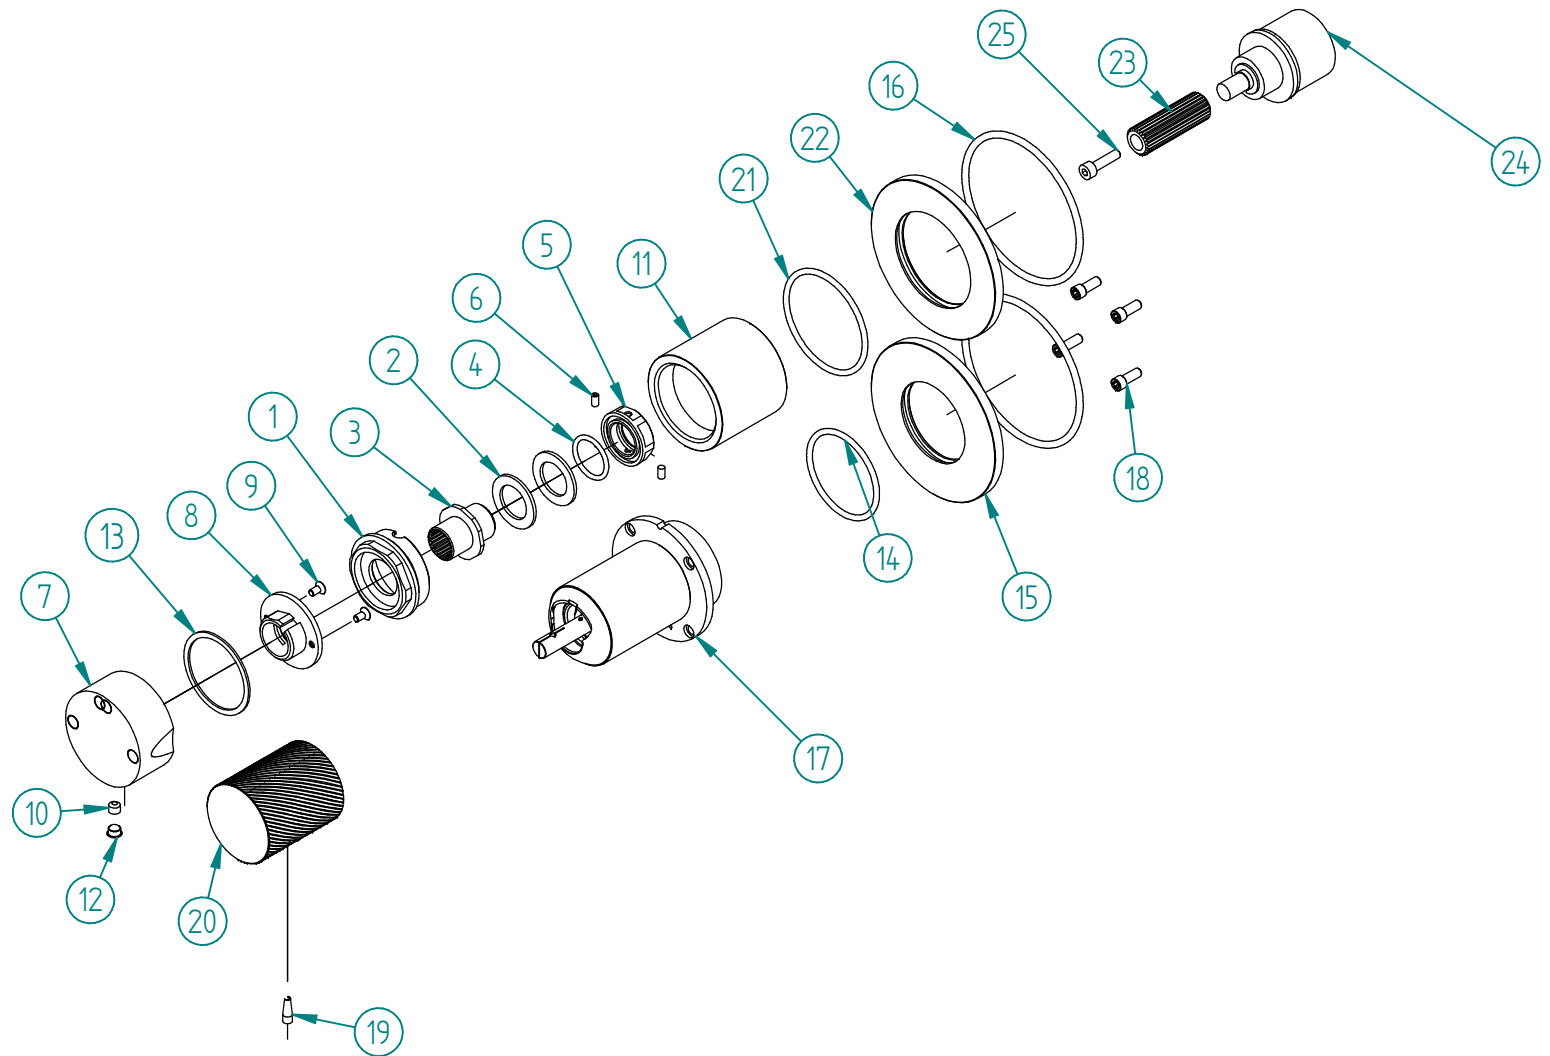

Pos.	Codice	Q.ta'
1	RYIT8A46ZZ17	1
2	RZIT7287ZZ25	2
3	RYIT7287ZZ13	1
4	RTGO363ZZ	1
5	RYIT7287ZZ14	1
6	RTVI153ZZ	2
7	RYIT2846JJ22	1
8	RYIT7287NI20	1
9	RTVI196II	2
10	RTVI200ZZ	1
11	RYIT8A46IS13	1
12	RTTA125RR	1
13	RZIT7287ZZ24	1
14	RTGO475ZZ	1
15	RYIT13C5IS02	1
16	RTGO648ZZ	2
17	RWIT13A5IS03	1
18	RTVI263II	4
19	RZIT2A11ZZ01	1
20	RYIT9AA5IS13	1
21	RTGO482ZZ	1
22	RYIT13C2IS01	1
23	RYIT7546ZZ03	1
24	RTVT211ZZ	1
25	RTVI162II	1

00	20/11/2020	Emissione	AC	-	-
Rev.	Data Date	Descrizione Description	Disegnato Drawn	Controllato Checked	Approvato Approved
DESCRIZIONE / DESCRIPTION <b>Parti esterne incasso 2 vie flange separate - 3.6</b>					
CODICE ARTICOLO / ITEM CODE <b>RWIT9AC2IS03</b>			<b>RUBINETTERIE</b> <b>treemme</b>		Via E. Mattei, 10 53041 Asiano (SI) ITALY Tel. 0577/718293 - Fax 0577/719350 www.rubinetterie3m.it
PESO PARZIALE / PARTIAL WEIGHT 0,000 kg					
Le informazioni contenute nel disegno sono riservate. La diffusione, distribuzione e/o copiatura del documento o parte di esso da parte di qualsiasi soggetto è proibita, sia ai sensi dell'art. 616 c.p., che ai sensi del D.Lgs. n. 196/2003. Information contained in this drawing are reserved. Any diffusion, distribution and/or copy of complete or part of this document by anyone is prohibited, according to art. 616 c.p., D.Lgs. n. 196/2003.					