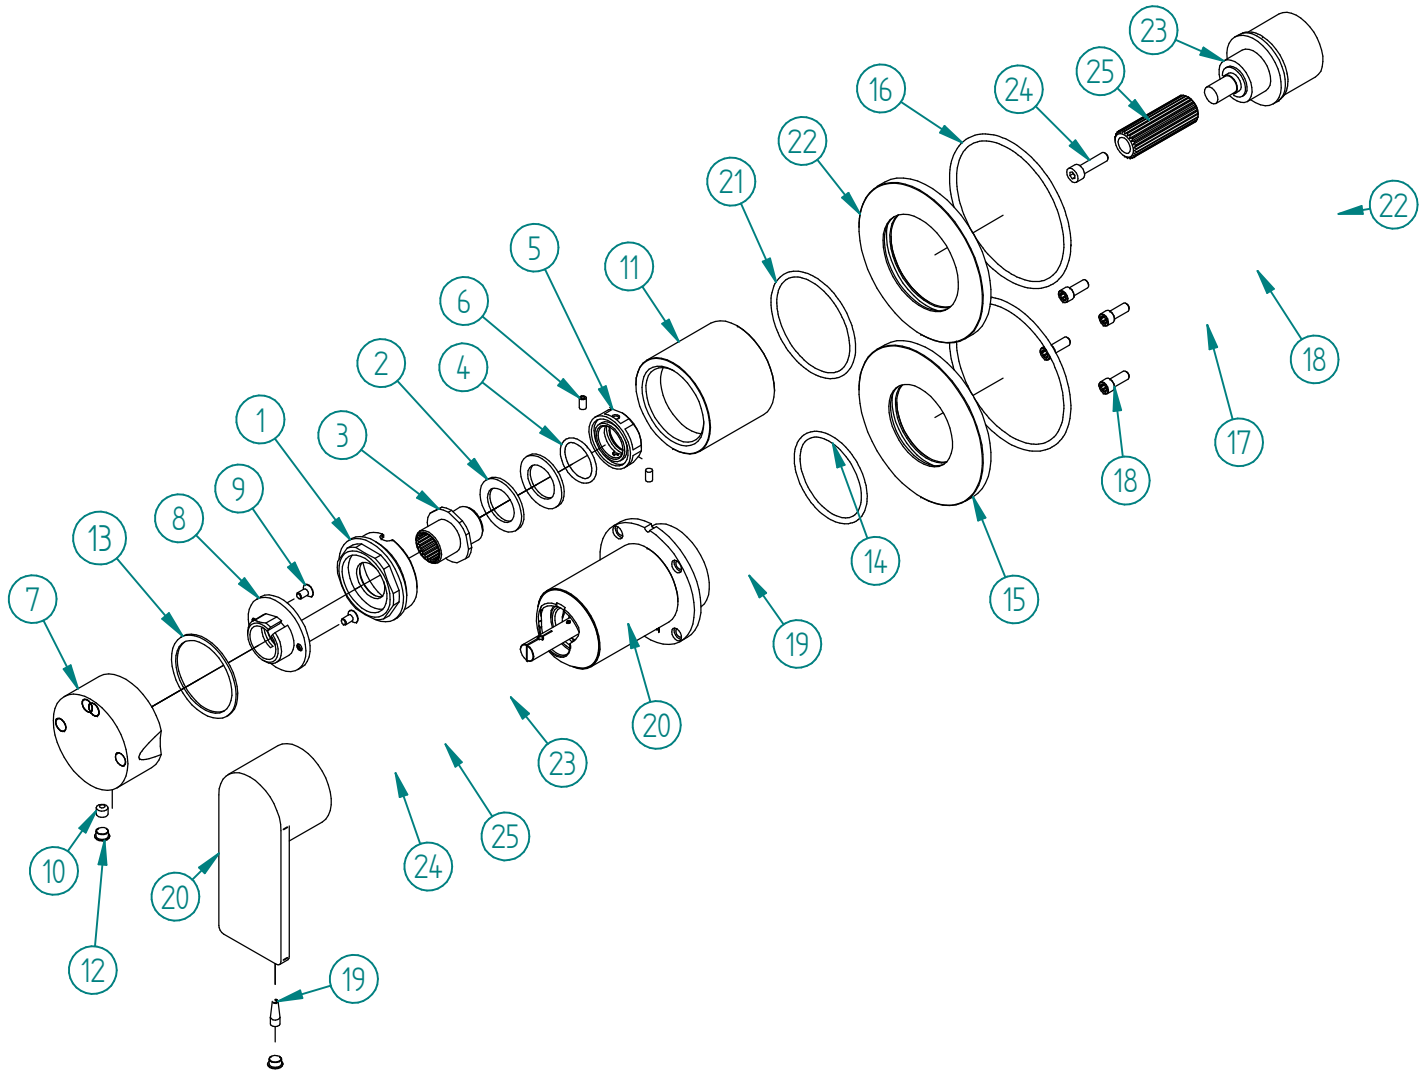

Pos.	Codice	Q.ta'
1	RYIT8A46ZZ17	1
2	RZIT7287ZZ25	2
3	RYIT7287ZZ13	1
4	RTGO363ZZ	1
5	RYIT7287ZZ14	1
6	RTVI153ZZ	2
7	RYIT2846JJ22	1
8	RYIT7287NI20	1
9	RTVI196II	2
10	RTVI200ZZ	1
11	RYIT8A46IS13	1
12	RTTA125RR	2
13	RZIT7287ZZ24	1
14	RTGO475ZZ	1
15	RYIT13C5IS02	1
16	RTGO648ZZ	2
17	RWIT13A5IS03	1
18	RTVI263II	4
19	RZIT2A11ZZ01	1
20	RWIT9AA5IS04	1
21	RTGO482ZZ	1
22	RYIT13C2IS01	1
23	RTVT211ZZ	1
24	RTVI162II	1
25	RYIT7546ZZ03	1

00	25/02/2019	Emissione	MP	-	-
Rev.	Data Date	Descrizione Description	Disegnato Drawn	Controllato Checked	Approvato Approved

DESCRIZIONE / DESCRIPTION

Parti esterne incasso 2 vie flange separate - 3.6

CODICE ARTICOLO / ITEM CODE

RWIT9AC2IS01

PESO PARZIALE / PARTIAL WEIGHT

0,000 kg

RUBINETTERIE  
**treemme**

Via E. Mattei, 10  
53041 Asiano (SI) ITALY  
Tel. 0577/718293 - Fax 0577/719350  
www.rubinetterie3m.it

Le informazioni contenute nel disegno sono riservate. La diffusione, distribuzione e/o copiatura del documento o parte di esso da parte di qualsiasi soggetto è proibita, sia ai sensi dell'art. 616 c.p., che ai sensi del D.Lgs. n. 196/2003.  
Information contained in this drawing are reserved. Any diffusion, distribution and/or copy of complete or part of this document by anyone is prohibited, according to art. 616 c.p., D.Lgs. n. 196/2003.