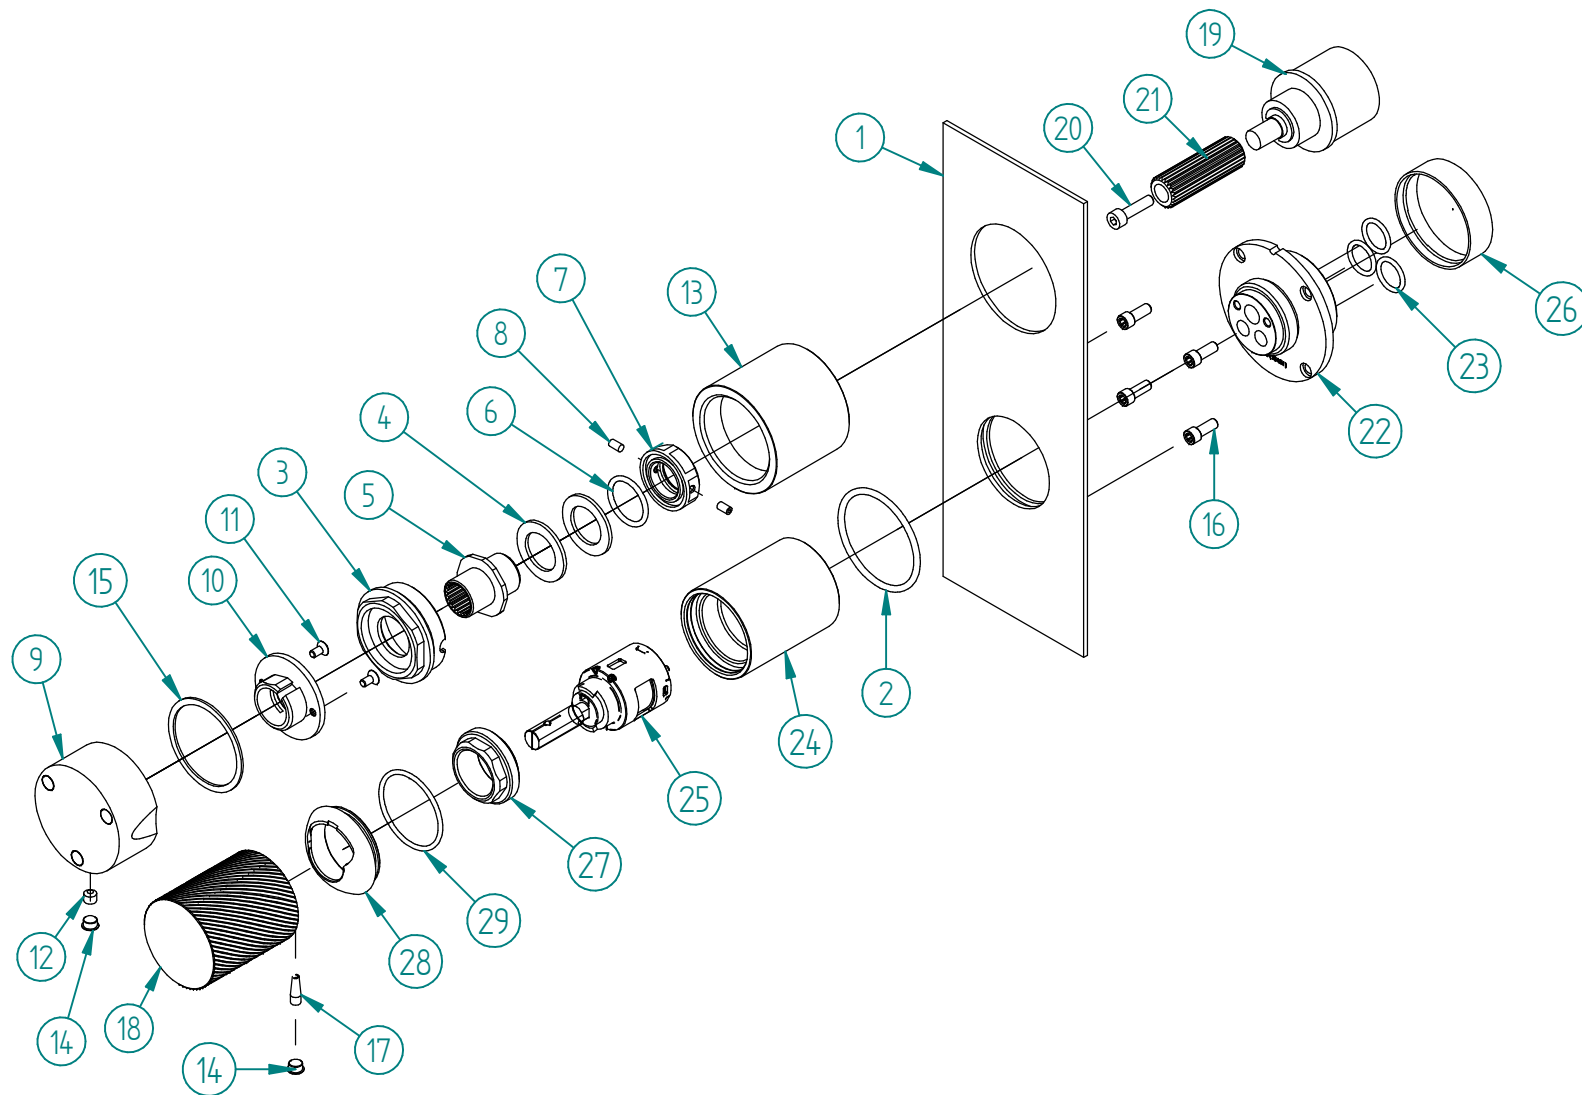

Pos.	Codice	Q.ta'
1	RZIT11A2IS05	1
2	RTGO475ZZ	1
3	RYIT8A46ZZ17	1
4	RZIT7287ZZ25	2
5	RYIT7287ZZ13	1
6	RTGO363ZZ	1
7	RYIT7287ZZ14	1
8	RTVI153ZZ	2
9	RYIT2872JJ22	1
10	RYIT7287NI20	1
11	RTVI196II	2
12	RTVI200ZZ	1
13	RYIT8A46IS13	1
14	RTTA125RR	2
15	RZIT7287ZZ24	1
16	RTVI263II	4
17	RZIT2A11ZZ01	1
18	RYIT9AA5IS13	1
19	RTVT212ZZ	1
20	RTVI162II	1
21	RYIT7546ZZ03	1
22	RYIT9AA5ZZ12	1
23	RTGO195ZZ	3
24	RYIT9AA5IS06	1
25	RTVT254ZZ	1
26	RZIT51A5ZZ16	1
27	RYIT9AA5ZZ11	1
28	RYIT9AA5IS12	1
29	RTGO280ZZ	1

01	16/12/2022	MODIFICATA PIASTRA DA LARGH. 150MM A 75MM	MP	-	-
Rev.	Data Date	Descrizione Description	Disegnato Drawn	Controllato Checked	Approvato Approved

DESCRIZIONE / DESCRIPTION <b>Parti esterne incasso 3 vie - 3.6 - Maniglia elicoidale</b>		<b>RUBINETTERIE</b> <b>treemme</b>	Via E. Mattei, 10 53041 Asiano (SI) ITALY Tel. 0577/718293 - Fax 0577/719350 www.rubinetterie3m.it
CODICE ARTICOLO / ITEM CODE <b>RWIT9AA3IS02</b>			
PESO PARZIALE / PARTIAL WEIGHT <b>0,000 kg</b>			