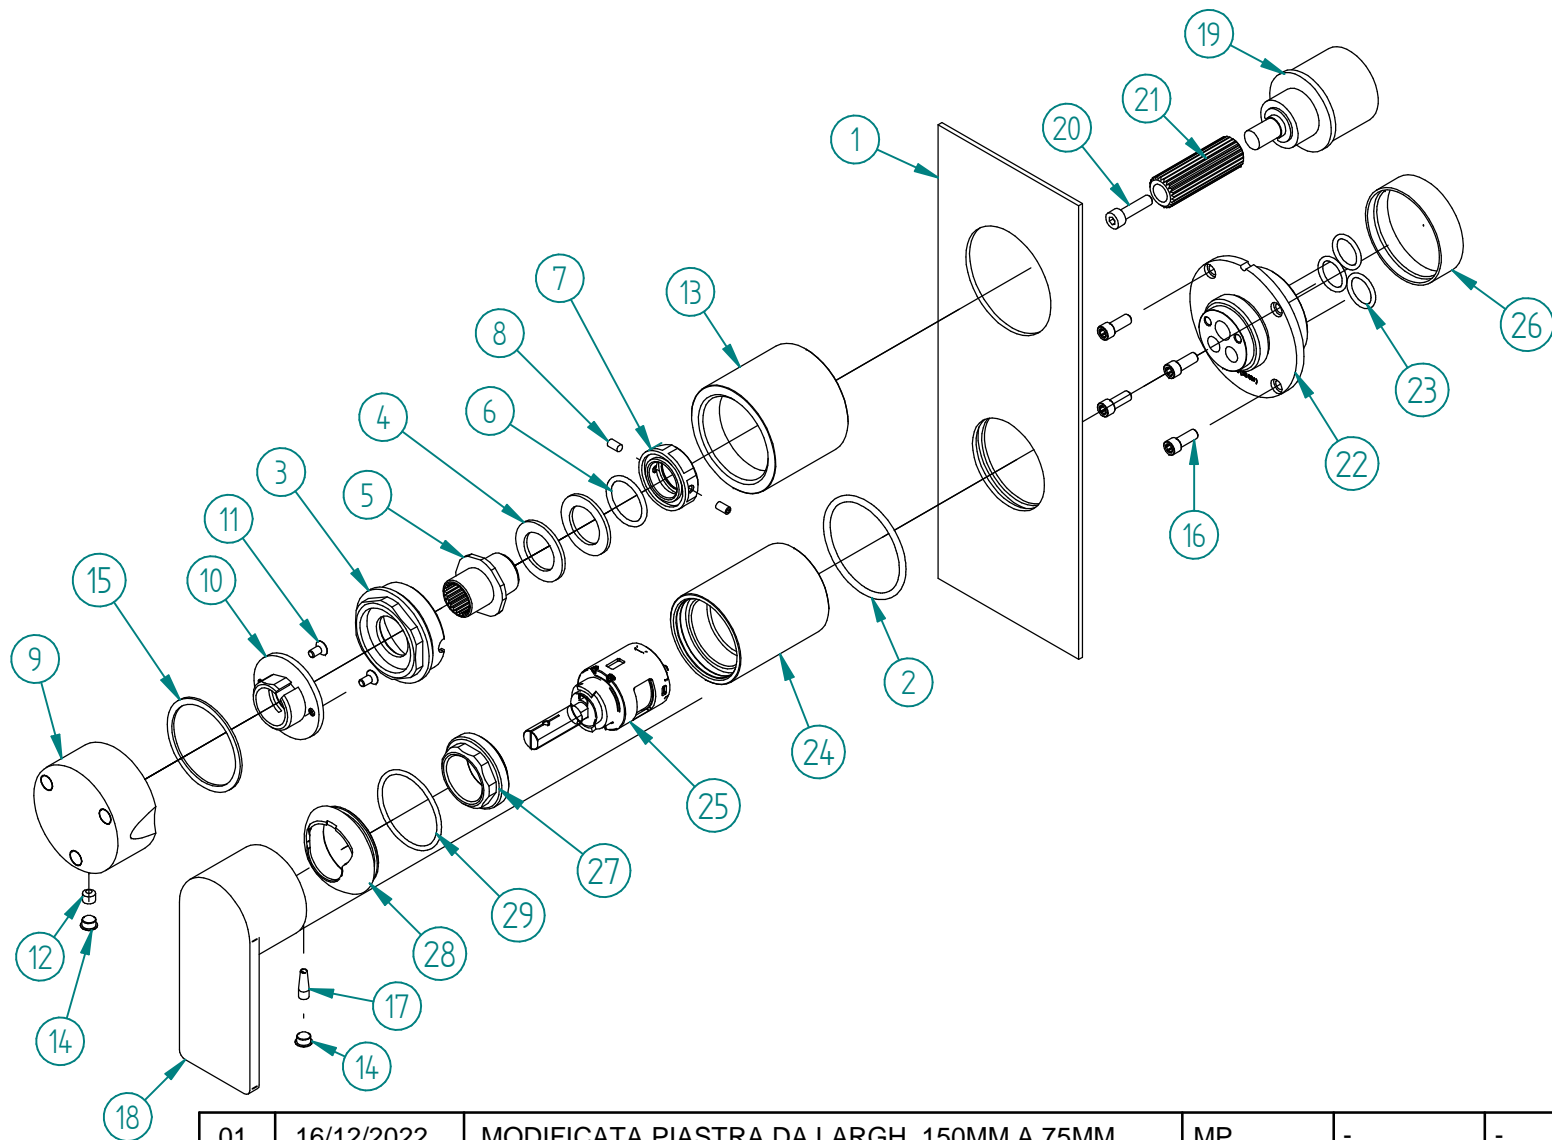

Pos.	Codice	Q.ta'
1	RZIT11A2IS05	1
2	RTGO475ZZ	1
3	RYIT8A46ZZ17	1
4	RZIT7287ZZ25	2
5	RYIT7287ZZ13	1
6	RTGO363ZZ	1
7	RYIT7287ZZ14	1
8	RTVI153ZZ	2
9	RYIT2872JJ22	1
10	RYIT7287NI20	1
11	RTVI196II	2
12	RTVI200ZZ	1
13	RYIT8A46IS13	1
14	RTTA125RR	2
15	RZIT7287ZZ24	1
16	RTVI263II	4
17	RZIT2A11ZZ01	1
18	RWIT9AA5IS04	1
19	RTVT212ZZ	1
20	RTVI162II	1
21	RYIT7546ZZ03	1
22	RYIT9AA5ZZ12	1
23	RTGO195ZZ	3
24	RYIT9AA5IS06	1
25	RTVT254ZZ	1
26	RZIT51A5ZZ16	1
27	RYIT9AA5ZZ11	1
28	RYIT9AA5IS12	1
29	RTGO280ZZ	1

01	16/12/2022	MODIFICATA PIASTRA DA LARGH. 150MM A 75MM	MP	-	-
Rev.	Date	Descrizione	Disegnato	Controllato	Approvato
	Date	Description	Drawn	Checked	Approved

DESCRIZIONE / DESCRIPTION
Parti esterne incasso 3 vie - 3.6

CODICE ARTICOLO / ITEM CODE
RWIT9AA3IS01

PESO PARZIALE / PARTIAL WEIGHT
0,000 kg

RUBINETTERIE
treemme

Via E. Mattei, 10
53041 Asiano (SI) ITALY
Tel. 0577/718293 - Fax 0577/719350
www.rubinetterie3m.it

Le informazioni contenute nel disegno sono riservate. La diffusione, distribuzione e/o copiatura del documento o parte di esso da parte di qualsiasi soggetto è proibita, sia ai sensi dell'art. 616 c.p., che ai sensi del D.Lgs. n. 196/2003.
Information contained in this drawing are reserved. Any diffusion, distribution and/or copy of complete or part of this document by anyone is prohibited, according to art. 616 c.p., D.Lgs. n. 196/2003.