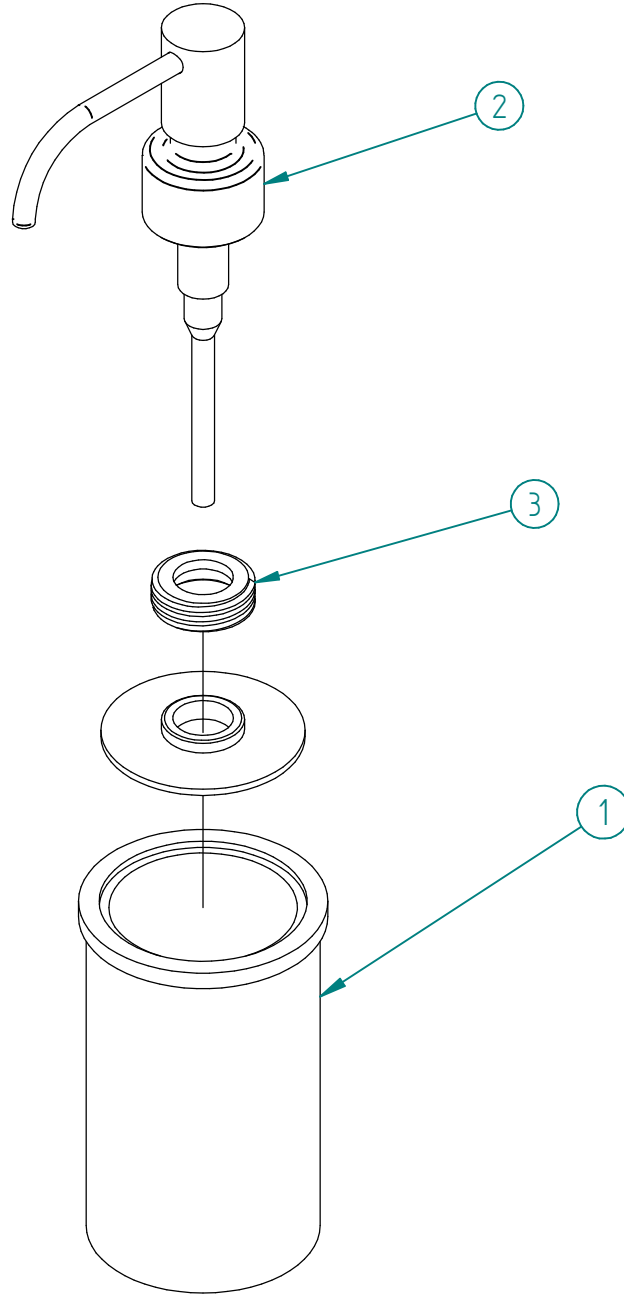

Pos.	Code	Qt.
1	RZIT9071BB02	1
2	RJIT9071IS01	1
3	RKIT9071IS03	1

Controllo MOD. 09/03/2016 07/01/2022 - mss.ms  
 \3M03\Ufficio Tecnico\Drawing files\SERIE 9000 ARREDOBAGNO 5MM\PartiRWIT9071IS01.dft

Errore: Nessun riferimento. Errore: Nessun riferimento. Errore: Nessun riferimento. Errore: Nessun riferimento. Errore: Nessun riferimento. Errore: Nessun riferimento.

DESCRIZIONE / DESCRIPTION

CODICE ARTICOLO / ITEM CODE <b>RWIT9071IS01</b>	<b>RUBINETTERIE</b> <b>treemme</b>	Via E. Mattei, 10 53041 Asiano (SI) ITALY Tel. 0577/718293 - Fax 0577/719350 www.rubinetterie3m.it
PESO PARZIALE / PARTIAL WEIGHT <b>0,392 kg</b>		