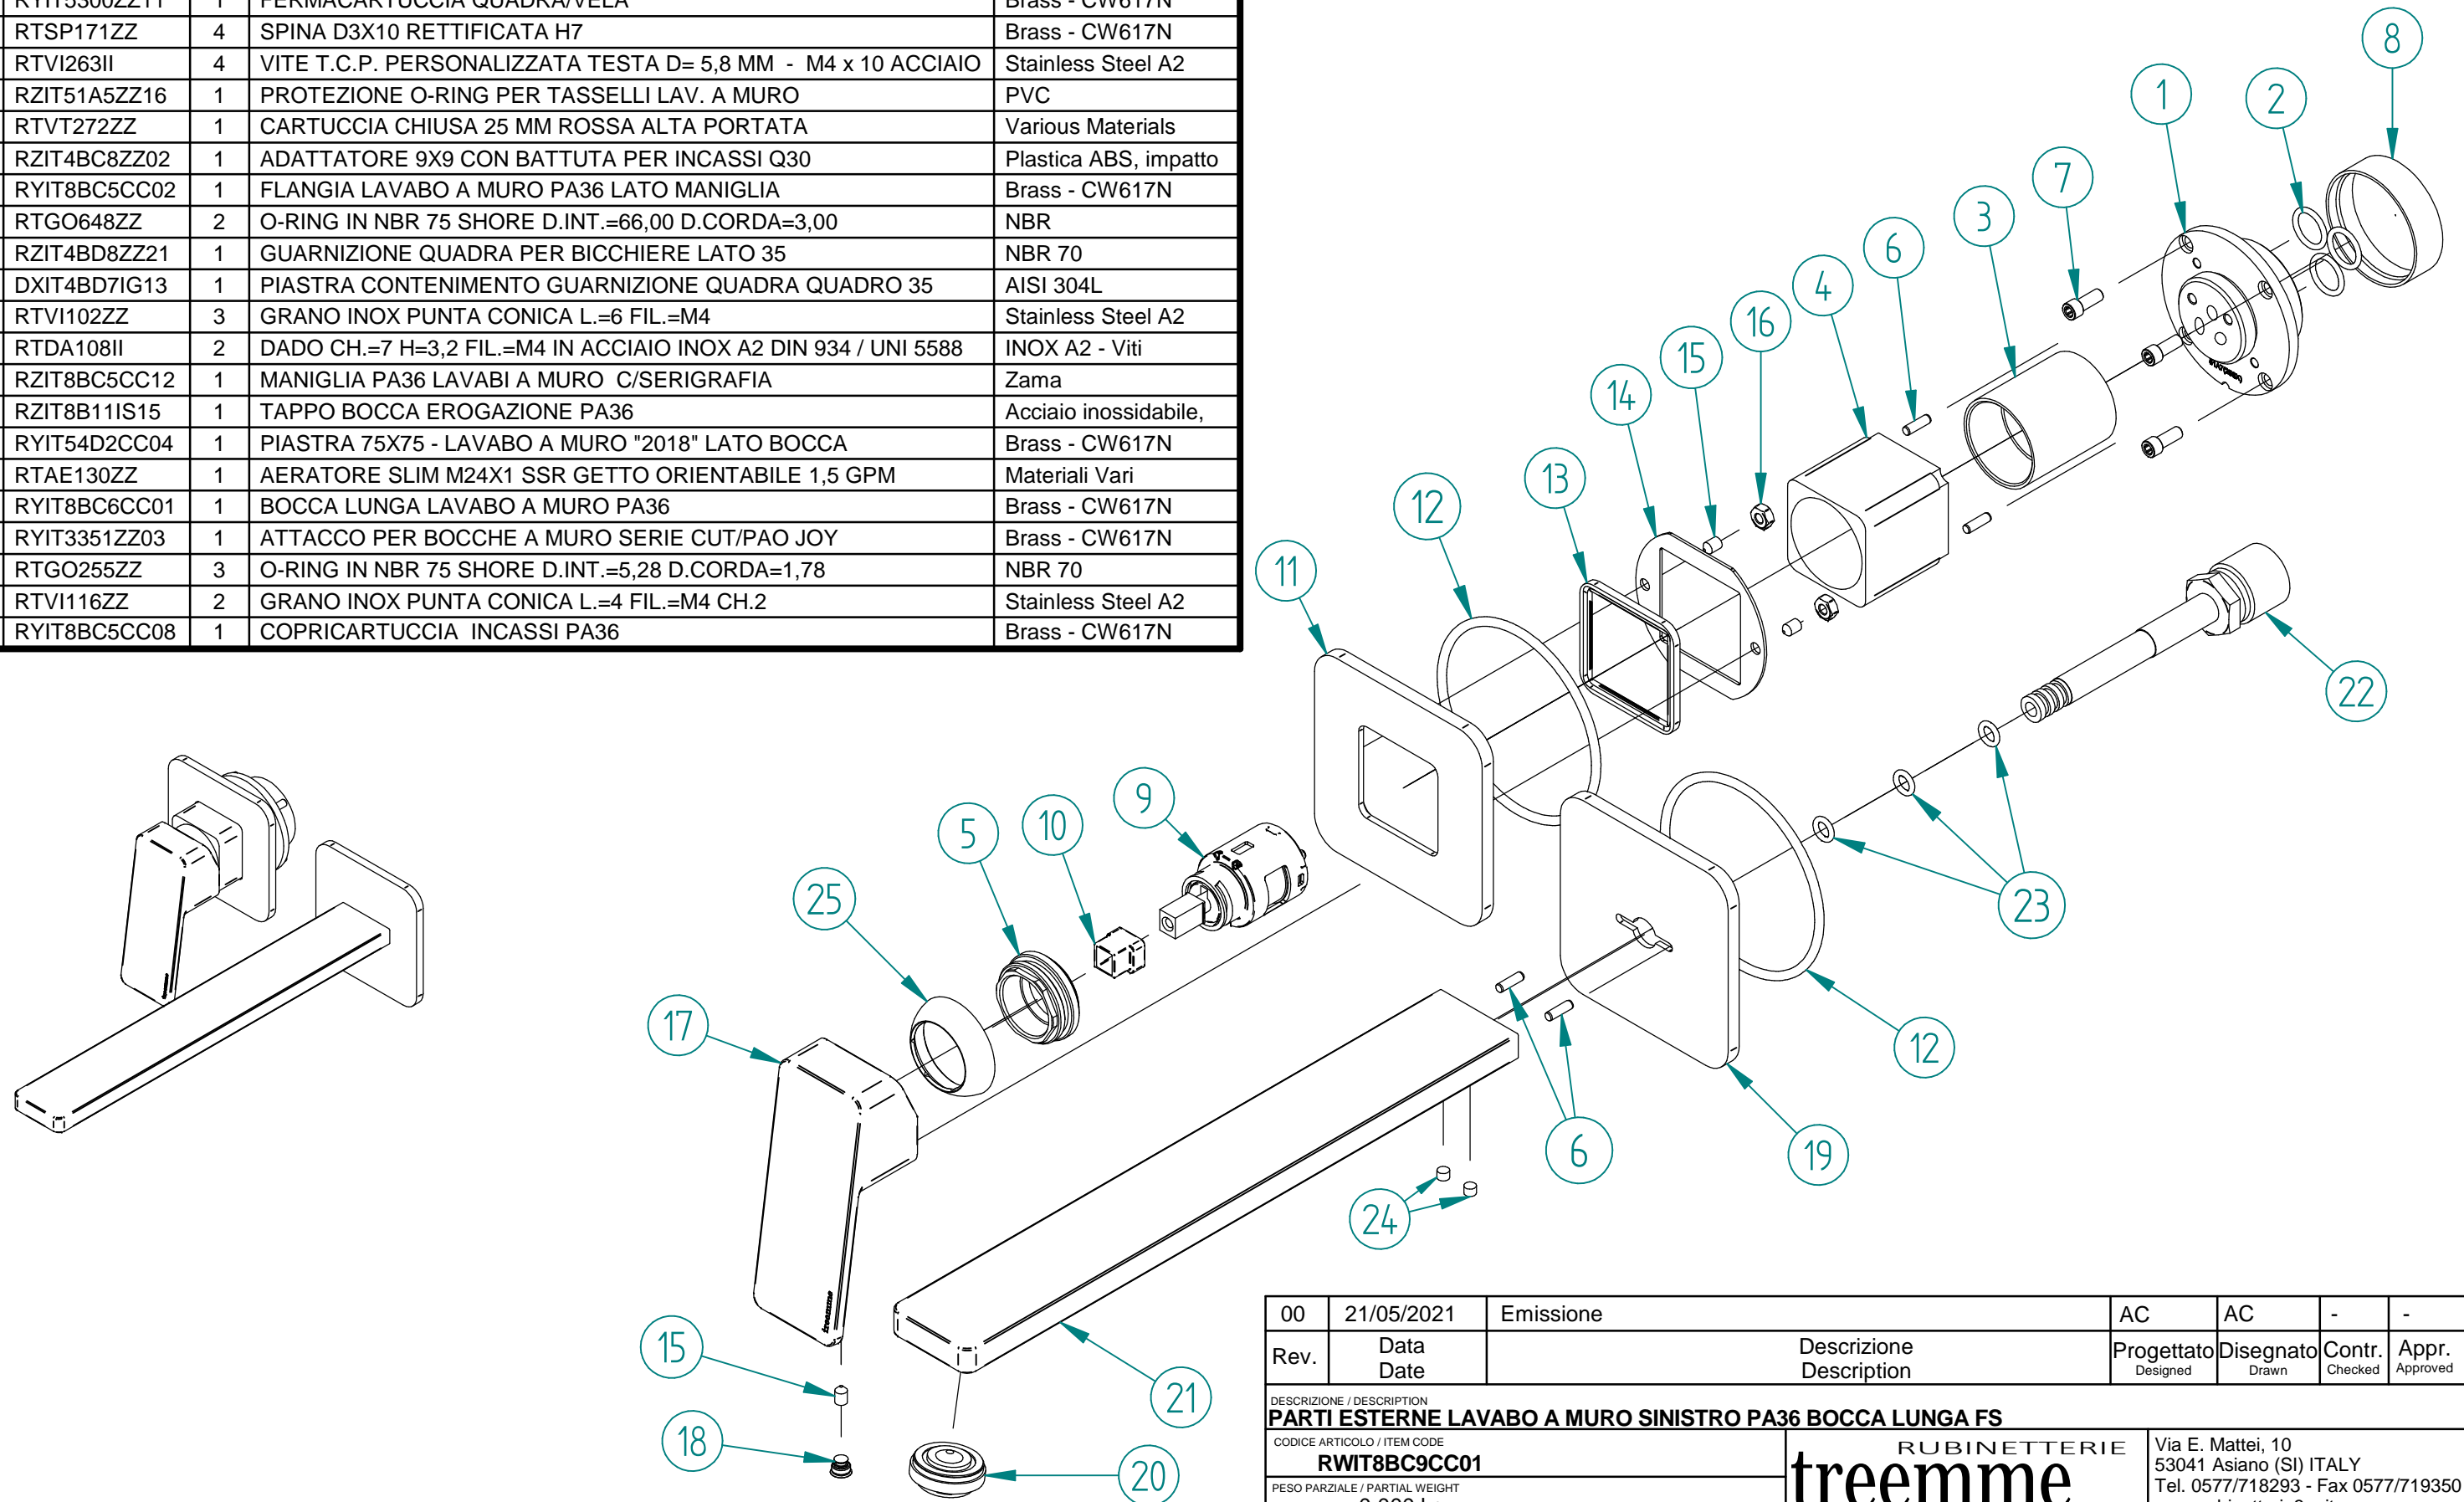

P.	Nome File	Q	Titolo	Materiale
1	RYIT51A7ZZ09	1	TASSELLO LAVABO A MURO MODULARE (51A7 25 MM)	Brass - CW617N
2	RTGO195ZZ	3	O-RING IN NBR 75 SHORE D.INT.=11,11 D.CORDA=1,78 MM INGLESE	NBR
3	RYIT4BD8ZZ12	1	BICCHIERE GREZZO PER CAMICIA QUADRA	AISI 304L
4	RYIT8BC5CC03	1	CAMICIA PER BICCHIERE PA36	Brass - CW617N
5	RYIT5300ZZ11	1	FERMACARTUCCIA QUADRA/VELA	Brass - CW617N
6	RTSP171ZZ	4	SPINA D3X10 RETTIFICATA H7	Brass - CW617N
7	RTVI263II	4	VITE T.C.P. PERSONALIZZATA TESTA D= 5,8 MM - M4 x 10 ACCIAIO	Stainless Steel A2
8	RZIT51A5ZZ16	1	PROTEZIONE O-RING PER TASSELLI LAV. A MURO	PVC
9	RTVT272ZZ	1	CARTUCCIA CHIUSA 25 MM ROSSA ALTA PORTATA	Various Materials
10	RZIT4BC8ZZ02	1	ADATTATORE 9X9 CON BATTUTA PER INCASSI Q30	Plastica ABS, impatto
11	RYIT8BC5CC02	1	FLANGIA LAVABO A MURO PA36 LATO MANIGLIA	Brass - CW617N
12	RTGO648ZZ	2	O-RING IN NBR 75 SHORE D.INT.=66,00 D.CORDA=3,00	NBR
13	RZIT4BD8ZZ21	1	GUARNIZIONE QUADRA PER BICCHIERE LATO 35	NBR 70
14	DXIT4BD7IG13	1	PIASTRA CONTENIMENTO GUARNIZIONE QUADRA QUADRO 35	AISI 304L
15	RTVI102ZZ	3	GRANO INOX PUNTA CONICA L.=6 FIL.=M4	Stainless Steel A2
16	RTDA108II	2	DADO CH.=7 H=3,2 FIL.=M4 IN ACCIAIO INOX A2 DIN 934 / UNI 5588	INOX A2 - Viti
17	RZIT8BC5CC12	1	MANIGLIA PA36 LAVABI A MURO C/SERIGRAFIA	Zama
18	RZIT8B11IS15	1	TAPPO BOCCA EROGAZIONE PA36	Acciaio inossidabile,
19	RYIT54D2CC04	1	PIASTRA 75X75 - LAVABO A MURO "2018" LATO BOCCA	Brass - CW617N
20	RTAE130ZZ	1	AERATORE SLIM M24X1 SSR GETTO ORIENTABILE 1,5 GPM	Materiali Vari
21	RYIT8BC6CC01	1	BOCCA LUNGA LAVABO A MURO PA36	Brass - CW617N
22	RYIT3351ZZ03	1	ATTACCO PER BOCCHE A MURO SERIE CUT/PAO JOY	Brass - CW617N
23	RTGO255ZZ	3	O-RING IN NBR 75 SHORE D.INT.=5,28 D.CORDA=1,78	NBR 70
24	RTVI116ZZ	2	GRANO INOX PUNTA CONICA L.=4 FIL.=M4 CH.2	Stainless Steel A2
25	RYIT8BC5CC08	1	COPRICARTUCCIA INCASSI PA36	Brass - CW617N