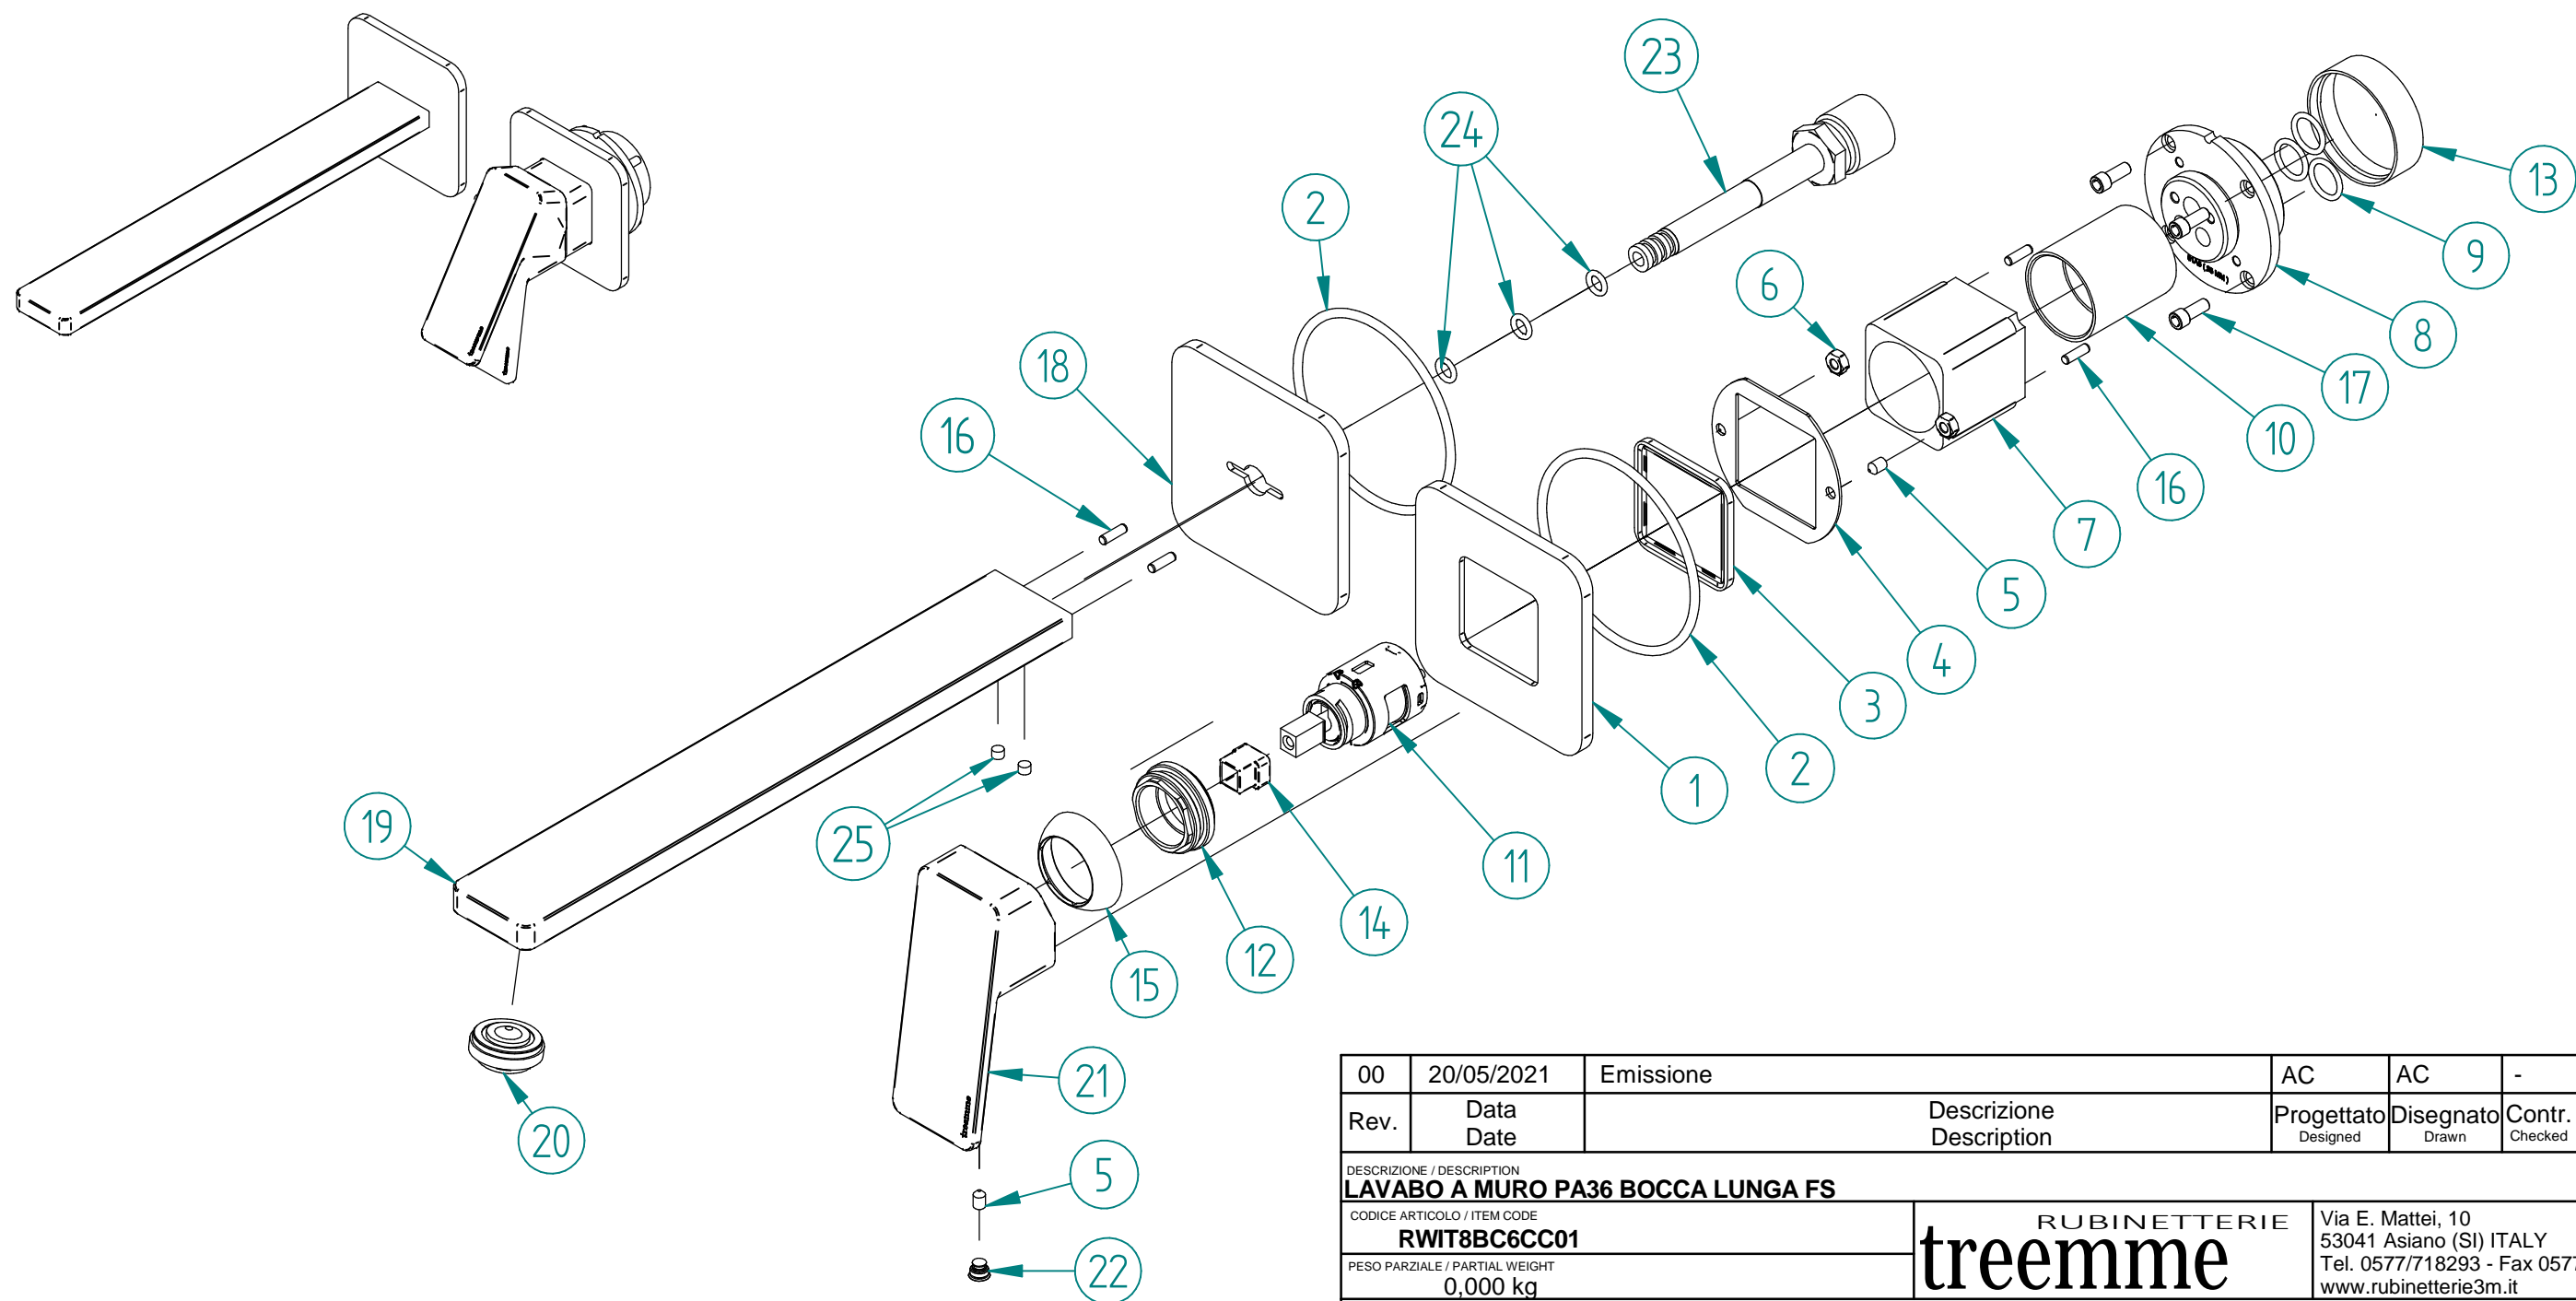

P.	Nome File	Q	Titolo	Materiale	P.	Nome File	Q	Titolo	Materiale
1	RYIT8BC5CC02	1	FLANGIA LAVABO A MURO PA36 LATO MANIGLIA	Brass - CW617N	13	RZIT51A5ZZ16	1	PROTEZIONE O-RING PER TASSELLI LAV. A MURO	PVC
2	RTGO648ZZ	2	O-RING IN NBR 75 SHORE D.INT.=66,00 D.CORDA=3,00	NBR	14	RZIT4BC8ZZ02	2	ADATTATORE 9X9 CON BATTUTA PER INCASSI Q30	Plastica ABS, impatto
3	RZIT4BD8ZZ21	1	GUARNIZIONE QUADRA PER BICCHIERE LATO 35	NBR 70	15	RYIT8BC5CC08	1	COPRICARTUCCIA INCASSI PA36	Brass - CW617N
4	DXIT4BD7IG13	1	PIASTRA CONTENIMENTO GUARNIZIONE QUADRA QUADRO 35	AISI 304L	16	RTSP171ZZ	4	SPINA D3X10 RETTIFICATA H7	Brass - CW617N
5	RTVI102ZZ	4	GRANO INOX PUNTA CONICA L.=6 FIL.=M4	Stainless Steel A2	17	RTVI263II	4	VITE T.C.P. PERSONALIZZATA TESTA D= 5,8 MM - M4 x 10 ACCIAIO INOX A2	Stainless Steel A2
6	RTDA108II	2	DADO CH.=7 H=3,2 FIL.=M4 IN ACCIAIO INOX A2 DIN 934 / UNI 5588	INOX A2 - Viti	18	RYIT54D2CC04	1	PIASTRA 75X75 - LAVABO A MURO "2018" LATO BOCCA	Brass - CW617N
7	RYIT8BC5CC03	1	CAMICIA PER BICCHIERE PA36	Brass - CW617N	19	RYIT8BC6CC01	1	BOCCA LUNGA LAVABO A MURO PA36	Brass - CW617N
8	RYIT51A5ZZ09	1	TASSELLO MODULARE 51A5 25MM	Brass - CW617N	20	RTAE130ZZ	1	AERATORE SLIM M24X1 SSR GETTO ORIENTABILE 1,5 GPM	Materiali Vari
9	RTGO195ZZ	3	O-RING IN NBR 75 SHORE D.INT.=11,11 D.CORDA=1,78 MM INGLESE N-114	NBR	21	RZIT8BC5CC12	2	MANIGLIA PA36 LAVABI A MURO C/SERIGRAFIA	Zama
10	RYIT4BD8ZZ12	1	BICCHIERE GREZZO PER CAMICIA QUADRA	AISI 304L	22	RZIT8B11IS15	2	TAPPO BOCCA EROGAZIONE PA36	Acciaio inossidabile, 304
11	RTVT272ZZ	1	CARTUCCIA CHIUSA 25 MM ROSSA ALTA PORTATA S/ADATTATORE	Materiali Vari	23	RYIT3351ZZ03	1	ATTACCO PER BOCCHIE A MURO SERIE CUT/PAO JOY	Brass - CW617N
12	RYIT5300ZZ11	1	FERMACARTUCCIA QUADRA/VELA	Brass - CW617N	24	RTGO255ZZ	3	O-RING IN NBR 75 SHORE D.INT.=5,28 D.CORDA=1,78	NBR 70
					25	RTVI116ZZ	2	GRANO INOX PUNTA CONICA L.=4 FIL.=M4 CH.2	Stainless Steel A2