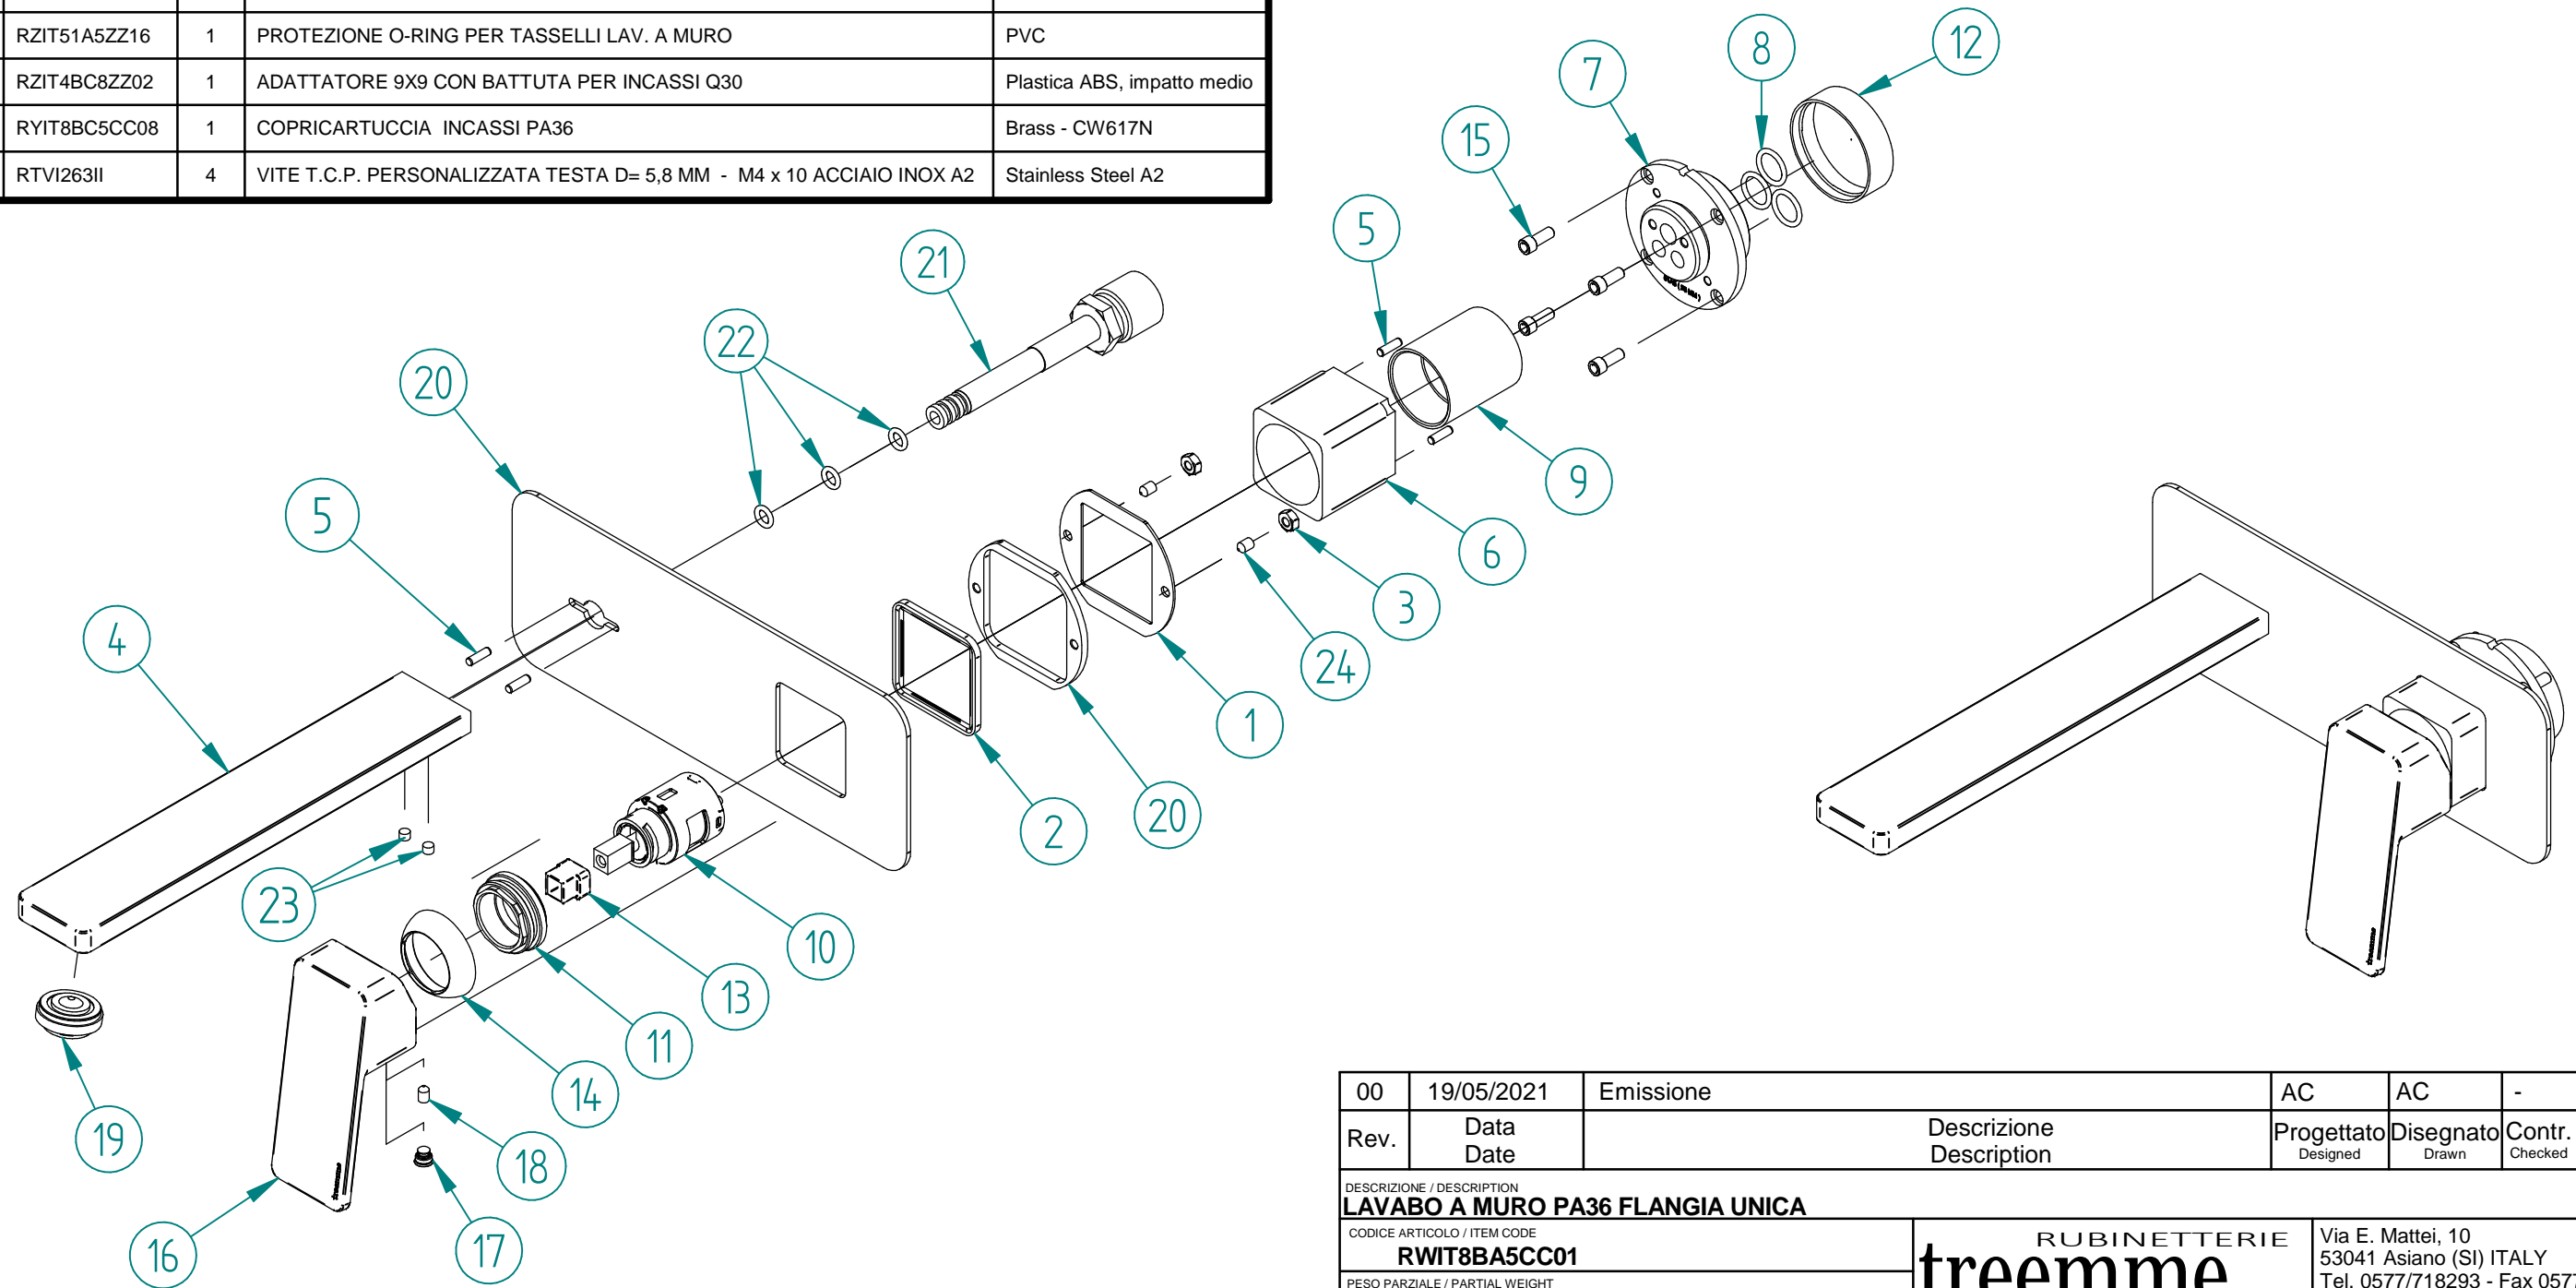

P.	Cod.	Qt.à	Titolo	Materiale	P.	Cod.	Qt.à	Titolo	Materiale
1	DXIT4BD7IG13	1	PIASTRA CONTENIMENTO GUARNIZIONE QUADRA QUADRO 35	AISI 304L	16	RZIT8BC5CC12	1	MANIGLIA PA36 LAVABI A MURO C/SERIGRAFIA	Zama
2	RZIT4BD8ZZ21	1	GUARNIZIONE QUADRA PER BICCHIERE LATO 35	NBR 70	17	RZIT8B11IS15	1	TAPPO BOCCA EROGAZIONE PA36	Acciaio inossidabile, 304
3	RTDA108II	2	DADO CH.=7 H=3,2 FIL.=M4 IN ACCIAIO INOX A2 DIN 934 / UNI 5588	INOX A2 - Viti	18	RTVI102ZZ	1	GRANO INOX PUNTA CONICA L.=6 FIL.=M4	Stainless Steel A2
4	RYIT8BC5CC01	1	BOCCA LAVABO A MURO PA36	Brass - CW617N	19	RTAE130ZZ	1	AERATORE SLIM M24X1 SSR GETTO ORIENTABILE 1,5 GPM	Materiali Vari
5	RTSP171ZZ	4	SPINA D3X10 RETTIFICATA H7	Brass - CW617N	20	RXIT8BA5CC03	1	PIASTRA BICCHIERE QUADRO PA36	
6	RYIT8BC5CC03	1	CAMICIA PER BICCHIERE PA36	Brass - CW617N	21	RYIT3351ZZ03	1	ATTACCO PER BOCCHIE A MURO SERIE CUT/PAO JOY	Brass - CW617N
7	RYIT51A5ZZ09	1	TASSELLO MODULARE 51A5 25MM	Brass - CW617N	22	RTGO255ZZ	3	O-RING IN NBR 75 SHORE D.INT.=5,28 D.CORDA=1,78	NBR 70
8	RTGO195ZZ	3	O-RING IN NBR 75 SHORE D.INT.=11,11 D.CORDA=1,78 MM INGLESE N-114	NBR	23	RTVI116ZZ	2	GRANO INOX PUNTA CONICA L.=4 FIL.=M4 CH.2	Stainless Steel A2
9	RYIT4BD8ZZ12	1	BICCHIERE GREZZO PER CAMICIA QUADRA	AISI 304L	24	RTVI102ZZ	2	GRANO INOX PUNTA CONICA L.=6 FIL.=M4	Stainless Steel A2
10	RTVT272ZZ	1	CARTUCCIA CHIUSA 25 MM ROSSA ALTA PORTATA S/ADATTATORE	Various Materials					
11	RYIT5300ZZ11	1	FERMACARTUCCIA QUADRA/VELA	Brass - CW617N					
12	RZIT51A5ZZ16	1	PROTEZIONE O-RING PER TASSELLI LAV. A MURO	PVC					
13	RZIT4BC8ZZ02	1	ADATTATORE 9X9 CON BATTUTA PER INCASSI Q30	Plastica ABS, impatto medio					
14	RYIT8BC5CC08	1	COPRICARTUCCIA INCASSI PA36	Brass - CW617N					
15	RTVI263II	4	VITE T.C.P. PERSONALIZZATA TESTA D= 5,8 MM - M4 x 10 ACCIAIO INOX A2	Stainless Steel A2					