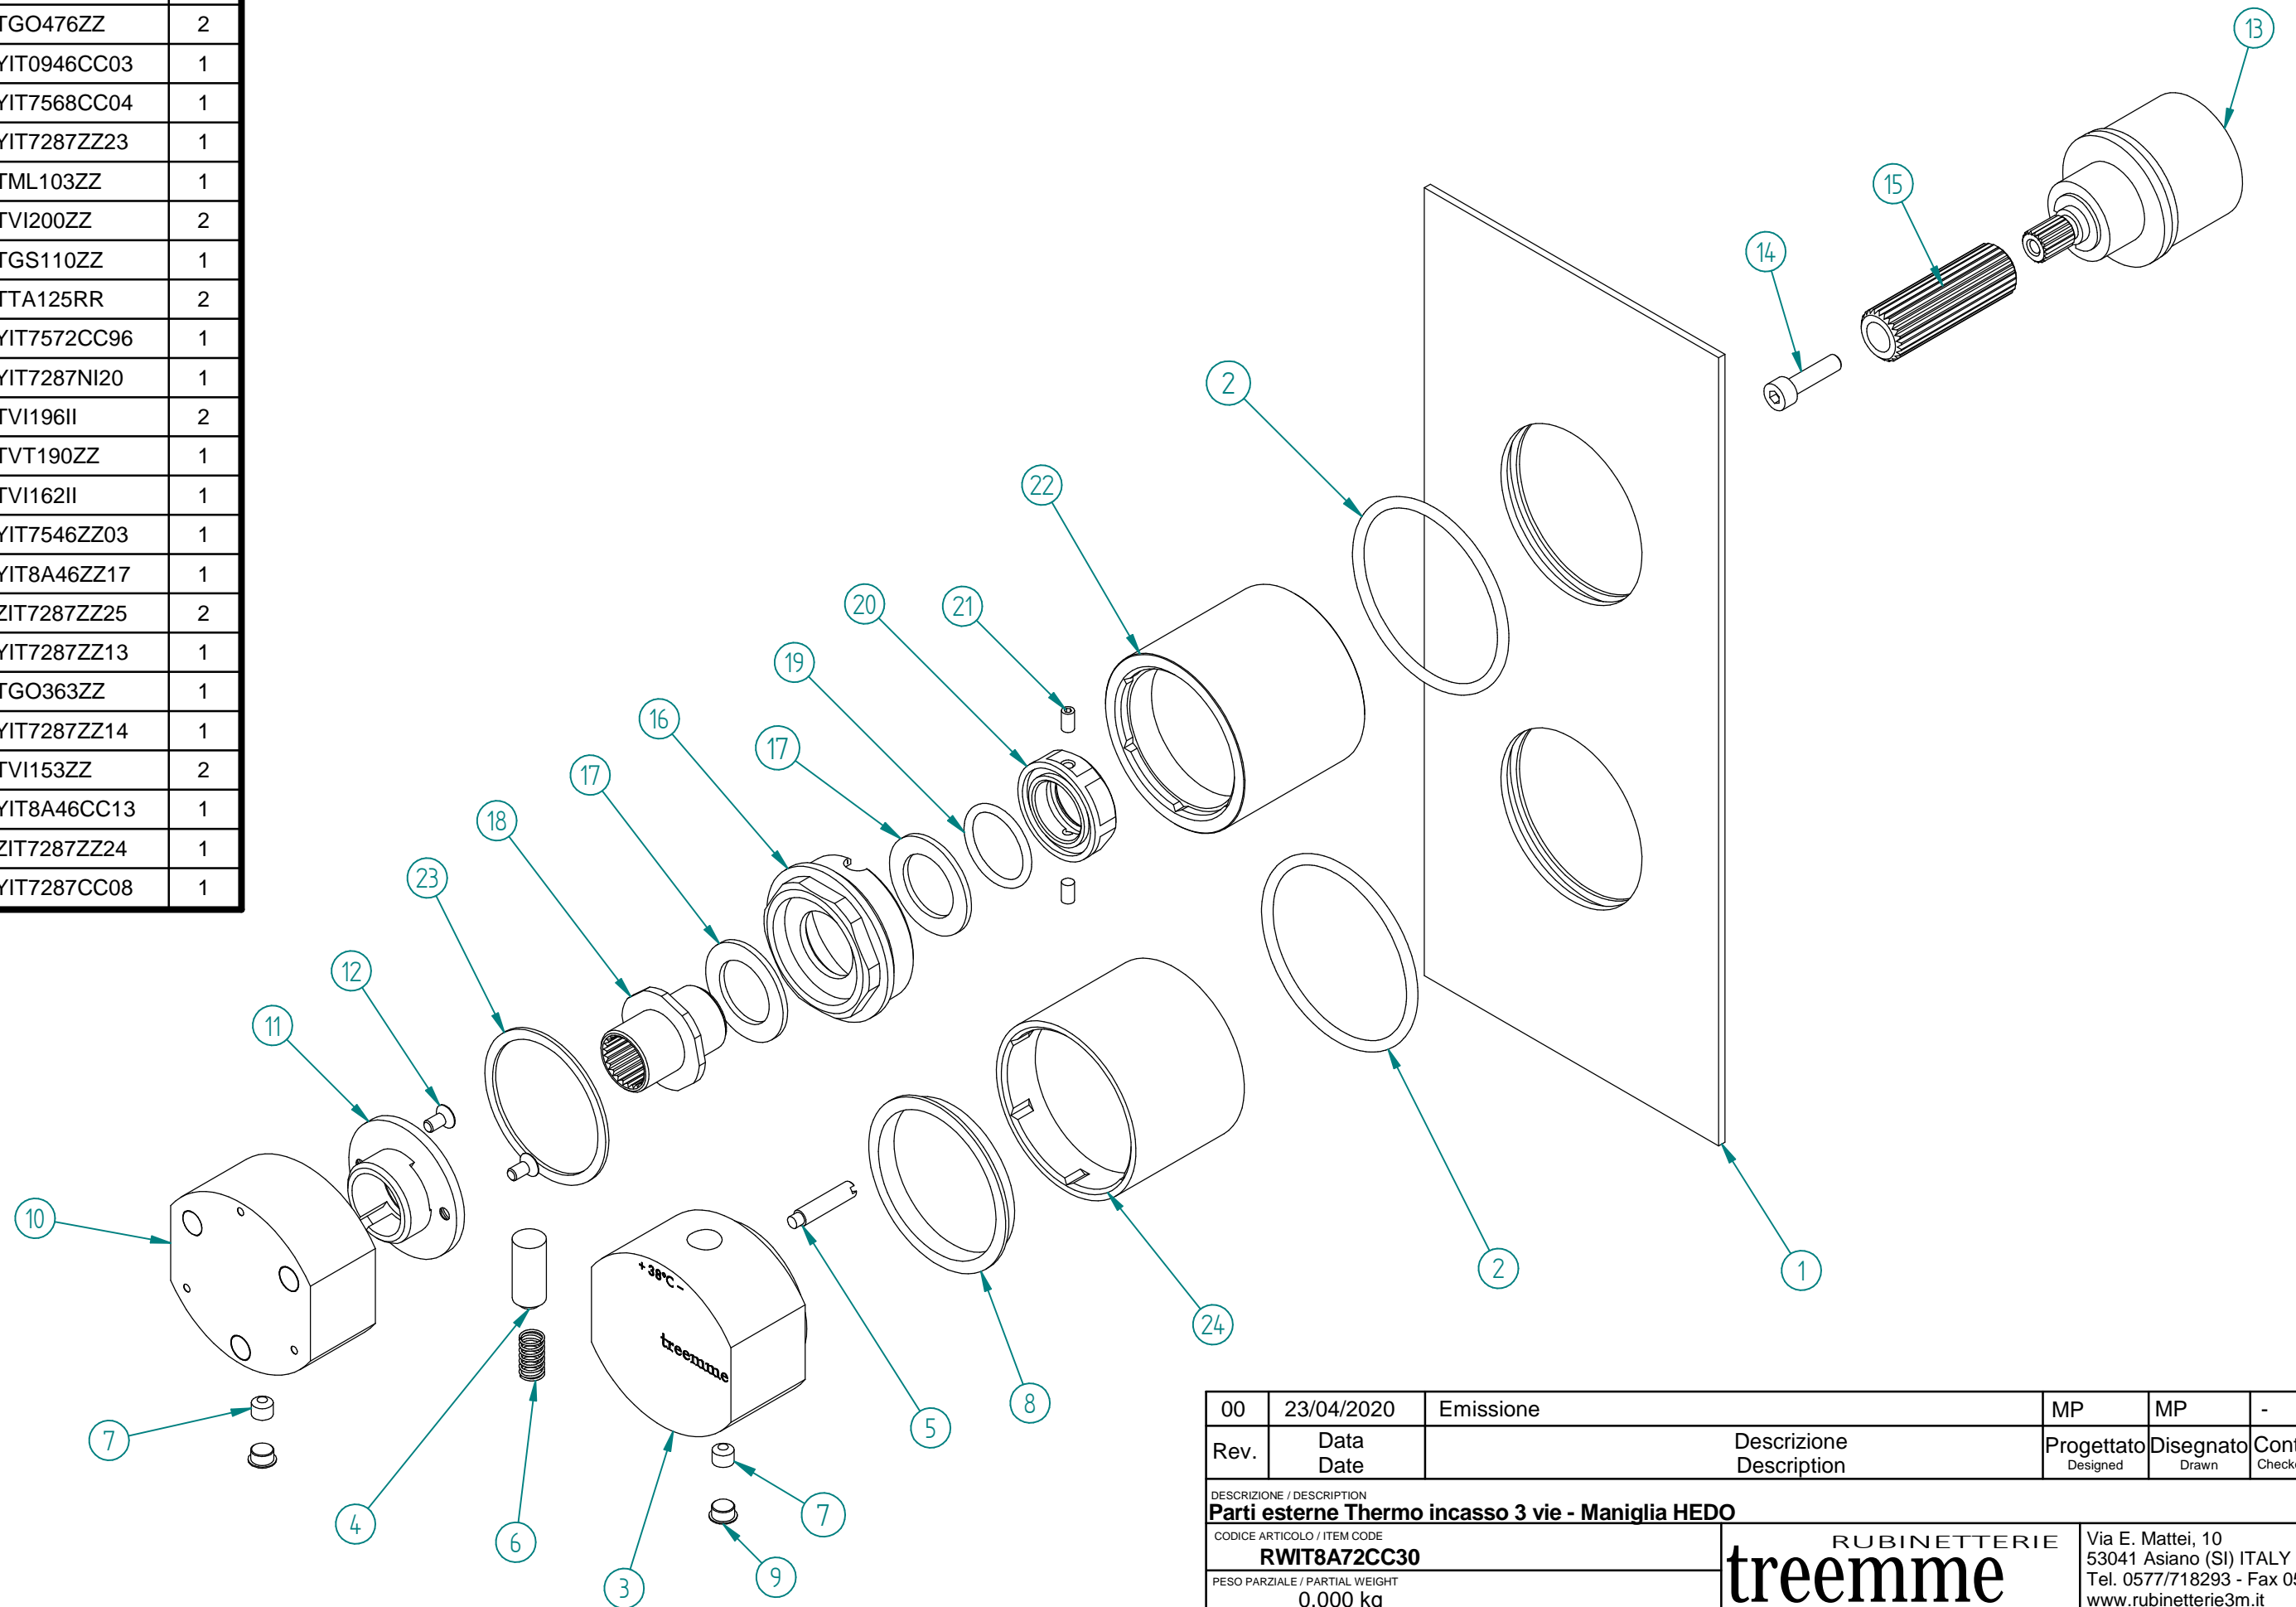

Pos.	Codice	Q.ta'
1	RZIT8A46CC20	1
2	RTGO476ZZ	2
3	RYIT0946CC03	1
4	RYIT7568CC04	1
5	RYIT7287ZZ23	1
6	RTML103ZZ	1
7	RTVI200ZZ	2
8	RTGS110ZZ	1
9	RTTA125RR	2
10	RYIT7572CC96	1
11	RYIT7287NI20	1
12	RTVI196II	2
13	RTVT190ZZ	1
14	RTVI162II	1
15	RYIT7546ZZ03	1
16	RYIT8A46ZZ17	1
17	RZIT7287ZZ25	2
18	RYIT7287ZZ13	1
19	RTGO363ZZ	1
20	RYIT7287ZZ14	1
21	RTVI153ZZ	2
22	RYIT8A46CC13	1
23	RZIT7287ZZ24	1
24	RYIT7287CC08	1

00	23/04/2020	Emissione	MP	MP	-	-
Rev.	Date	Descrizione Description	Progettato Designed	Disegnato Drawn	Contr. Checked	Appr. Approved

DESCRIZIONE / DESCRIPTION		<b>Parti esterne Thermo incasso 3 vie - Maniglia HEDO</b>			
CODICE ARTICOLO / ITEM CODE		<b>RWIT8A72CC30</b>			
PESO PARZIALE / PARTIAL WEIGHT		<b>0,000 kg</b>			
RUBINETTERIE		<b>treemme</b>			
Via E. Mattei, 10 53041 Asiano (SI) ITALY Tel. 0577/718293 - Fax 0577/719350 www.rubinetterie3m.it					