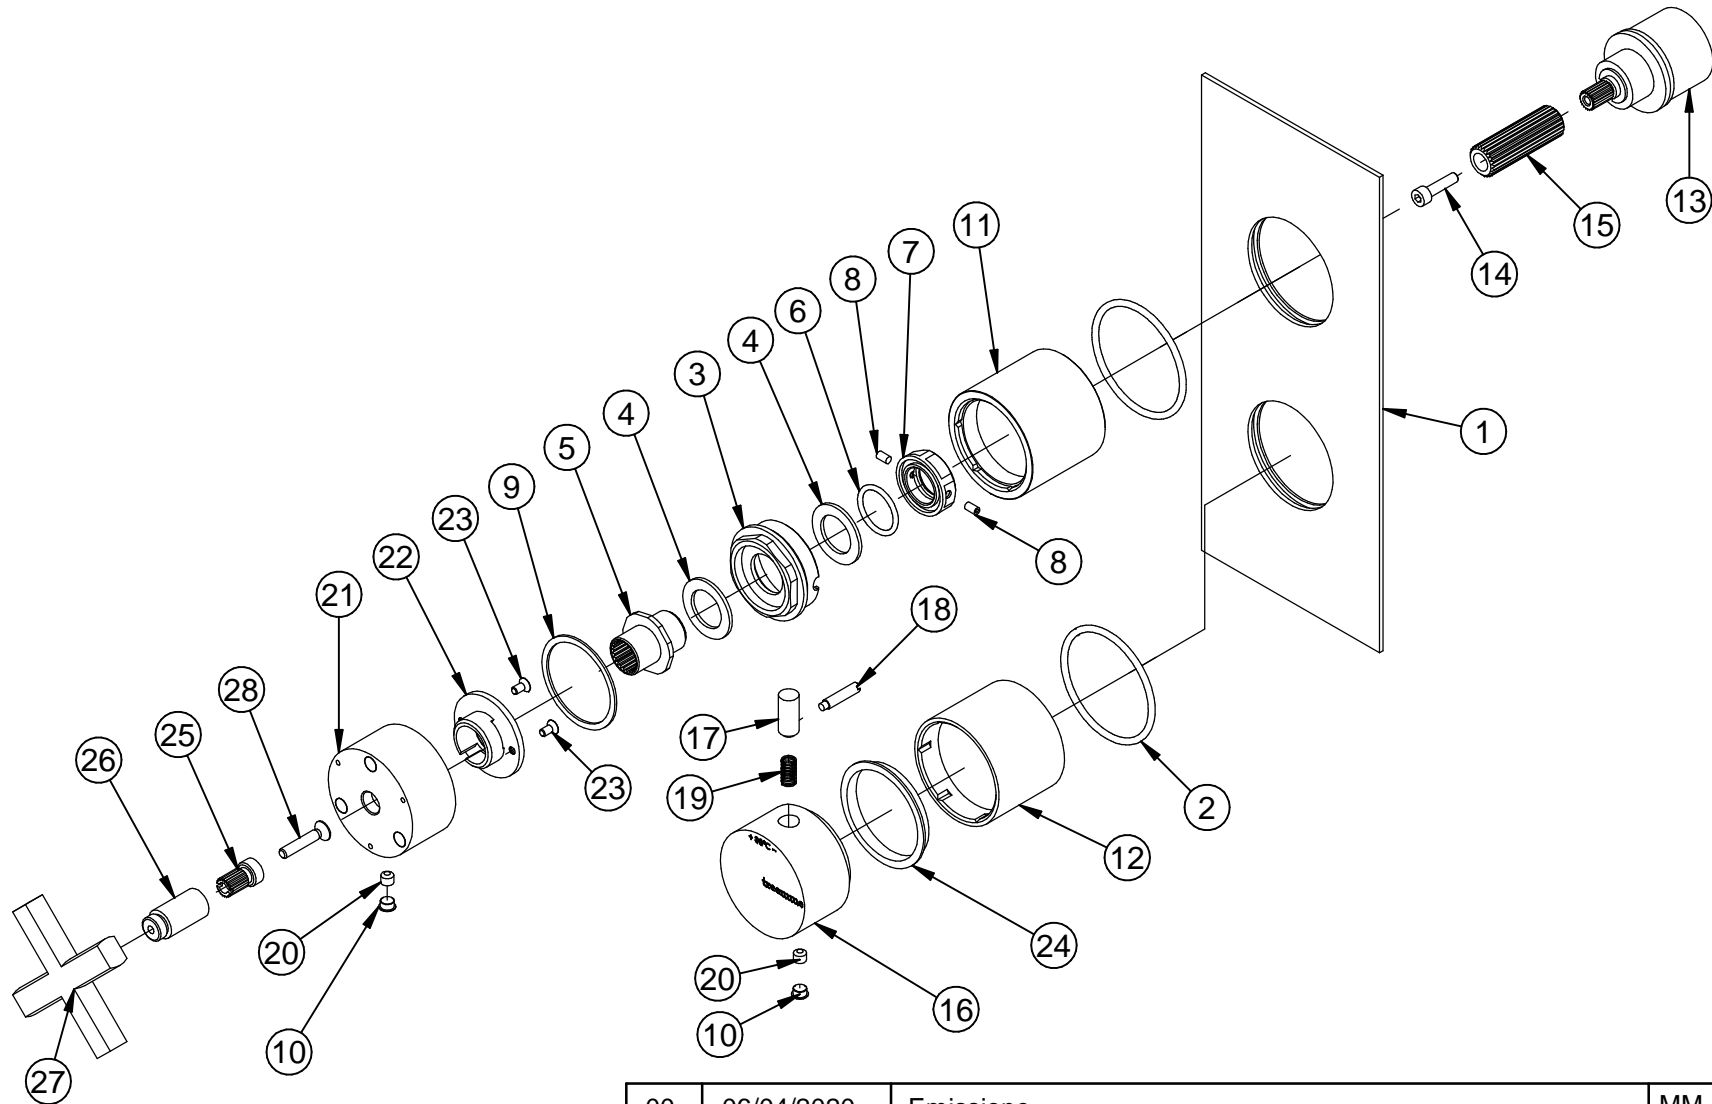

Item	Code	Q.ty
1	RZIT8A46CC20	1
2	RTGO476ZZ	2
3	RYIT8A46ZZ17	1
4	RZIT7287ZZ25	2
5	RYIT7287ZZ13	1
6	RTGO363ZZ	1
7	RYIT7287ZZ14	1
8	RTVI153ZZ	2
9	RZIT7287ZZ24	1
10	RTTA125RR	2
11	RYIT8A46CC13	1
12	RYIT7287CC08	1
13	RTVT189ZZ	1
14	RTVI162II	1
15	RYIT7546ZZ03	1
16	RYIT7287CC22	1
17	RYIT7568CC04	1
18	RYIT7287ZZ23	1
19	RTML103ZZ	1
20	RTVI200ZZ	2
21	RYIT7572CC94	1
22	RYIT7287NI20	1
23	RTVI196II	2
24	RTGS110ZZ	1
25	RYIT7486ZZ14	1
26	RYIT1000CC03	1
27	RYIT1000CC01	1
28	RTVI177II	1

00	06/04/2020	Emissione	MM	MM	-	-
Rev.	Date	Descrizione	Progettato	Disegnato	Contr.	Appr.
		Description	Designed	Drawn	Checked	Approved

DESCRIZIONE / DESCRIPTION		termostatico 3 vie serie Line RUBINETTERIE treemme		Via E. Mattei, 10 53041 Asiano (SI) ITALY Tel. 0577/718293 - Fax 0577/719350 www.rubinetterie3m.it	
CODICE ARTICOLO / ITEM CODE					
RWIT8A72CC10					
PESO PARZIALE / PARTIAL WEIGHT					
1,432 kg					
Le informazioni contenute nel disegno sono riservate. La diffusione, distribuzione e/o copiatura del documento o parte di esso da parte di qualsiasi soggetto è proibita, sia ai sensi dell'art. 616 c.p., che ai sensi del D.Lgs. n. 196/2003. Information contained in this drawing are reserved. Any diffusion, distribution and/or copy of complete or part of this document by anyone is prohibited, according to art. 616 c.p., D.Lgs. n. 196/2003.