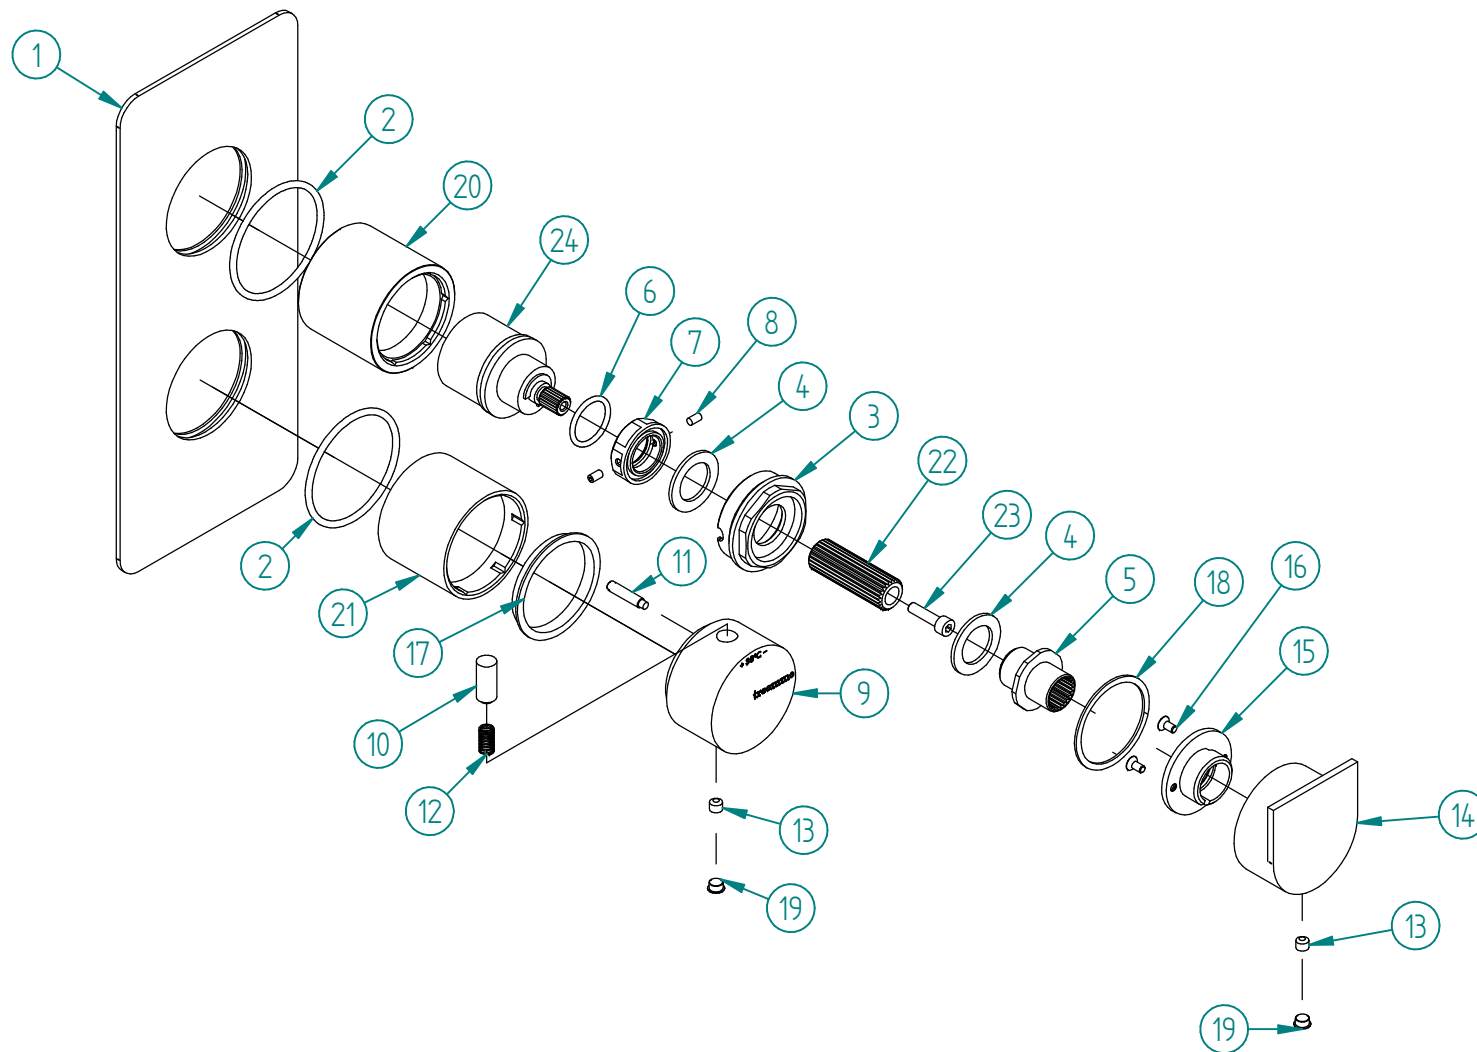

Pos.	Codice	Qt.à
1	RZIT8A46CC19	1
2	RTGO476ZZ	2
3	RYIT8A46ZZ17	1
4	RZIT7287ZZ25	2
5	RYIT7287ZZ13	1
6	RTGO363ZZ	1
7	RYIT7287ZZ14	1
8	RTVI153ZZ	2
9	RYIT7287CC22	1
10	RYIT7568CC04	1
11	RYIT7287ZZ23	1
12	RTML103ZZ	1
13	RTVI200ZZ	2
14	RYIT7572CC99	1
15	RYIT7287NI20	1
16	RTVI196II	2
17	RTGS110ZZ	1
18	RZIT7287ZZ24	1
19	RTTA125RR	2
20	RYIT8A46CC13	1
21	RYIT7287CC08	1
22	RYIT7546ZZ03	1
23	RTVI162II	1
24	RTVT190ZZ	1

00	15/02/2019	Emissione	MP	-	-	-
Rev.	Data Date	Descrizione Description	Progettato Designed	Disegnato Drawn	Contr. Checked	Appr. Approved
DESCRIZIONE / DESCRIPTION						
Parti esterne Thermo H55 C/DEV. 3 VIE						
CODICE ARTICOLO / ITEM CODE			RUBINETTERIE treemme Via E. Mattei, 10 53041 Asiano (SI) ITALY Tel. 0577/718293 - Fax 0577/719350 www.rubinerie3m.it			
RWIT8A72CC05						
PESO PARZIALE / PARTIAL WEIGHT						
0,000 kg						
Le informazioni contenute nel disegno sono riservate. La diffusione, distribuzione e/o copiatura del documento o parte di esso da parte di qualsiasi soggetto è proibita, sia ai sensi dell'art. 616 c.p., che ai sensi del D.Lgs. n. 196/2003. Information contained in this drawing are reserved. Any diffusion, distribution and/or copy of complete or part of this document by anyone is prohibited, according to art. 616 c.p., D.Lgs. n. 196/2003.						