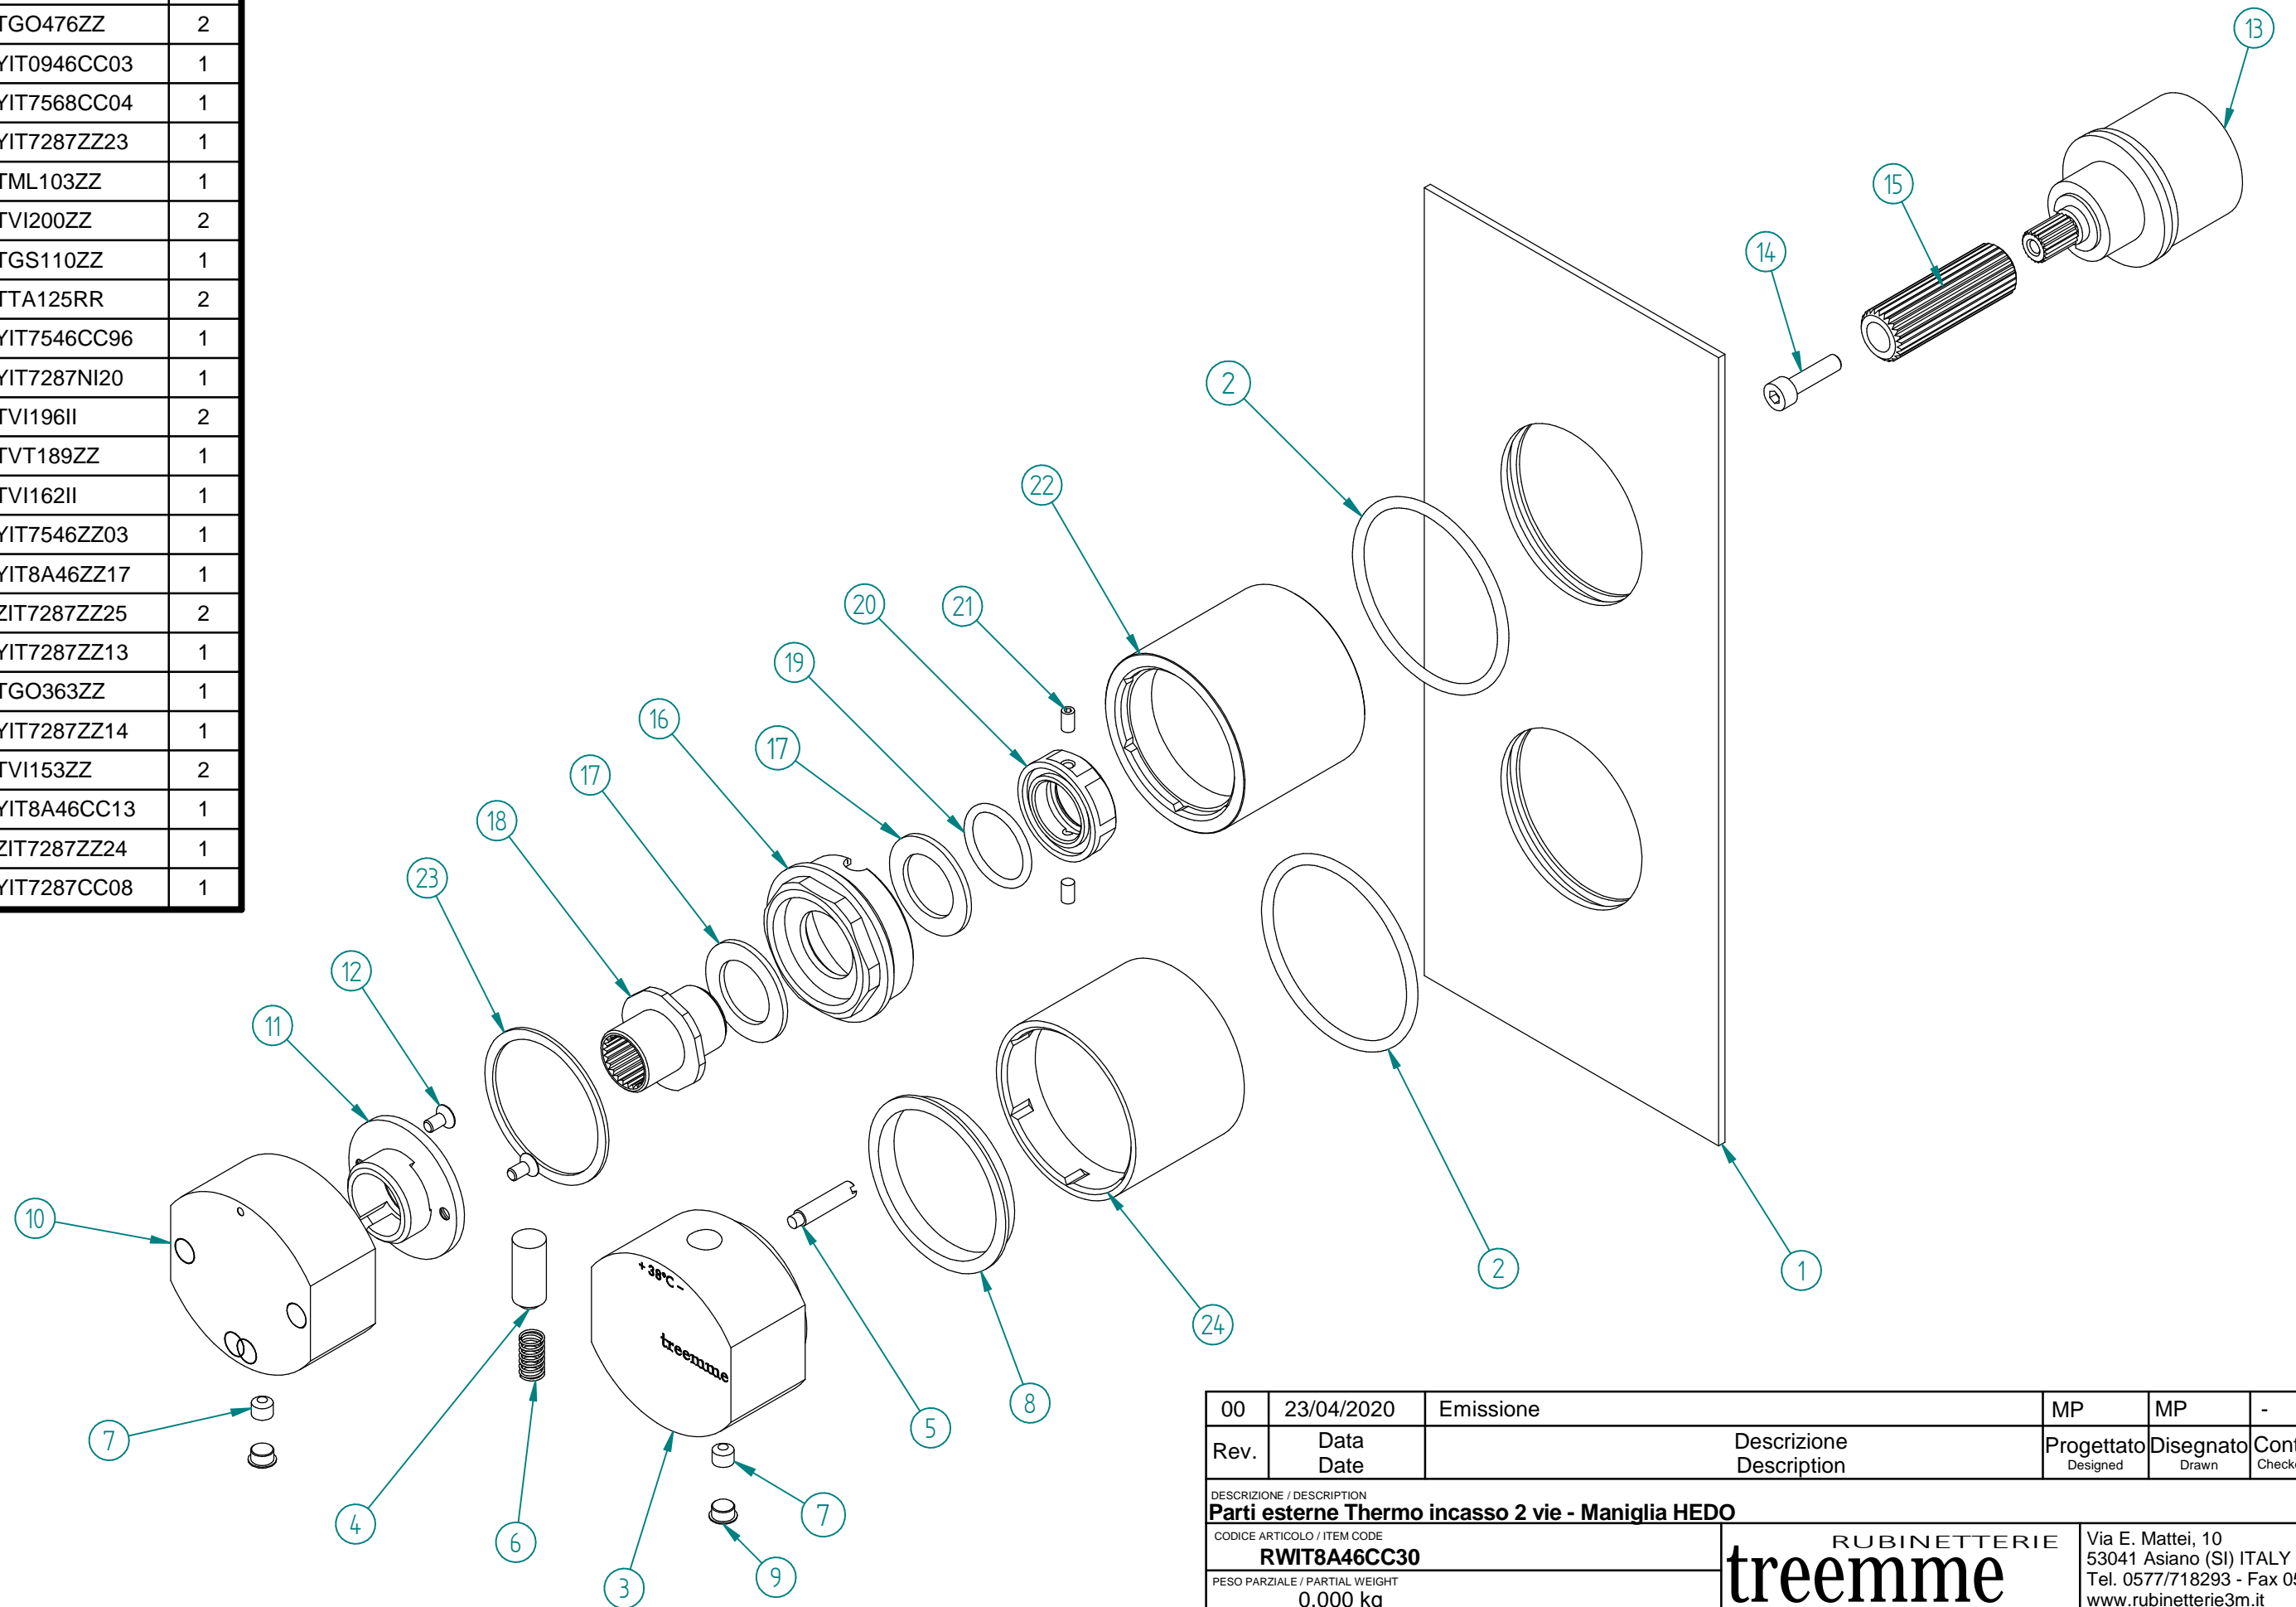

Pos.	Codice	Q.ta'
1	RZIT8A46CC20	1
2	RTGO476ZZ	2
3	RYIT0946CC03	1
4	RYIT7568CC04	1
5	RYIT7287ZZ23	1
6	RTML103ZZ	1
7	RTVI200ZZ	2
8	RTGS110ZZ	1
9	RTTA125RR	2
10	RYIT7546CC96	1
11	RYIT7287NI20	1
12	RTVI196II	2
13	RTVT189ZZ	1
14	RTVI162II	1
15	RYIT7546ZZ03	1
16	RYIT8A46ZZ17	1
17	RZIT7287ZZ25	2
18	RYIT7287ZZ13	1
19	RTGO363ZZ	1
20	RYIT7287ZZ14	1
21	RTVI153ZZ	2
22	RYIT8A46CC13	1
23	RZIT7287ZZ24	1
24	RYIT7287CC08	1

00	23/04/2020	Emissione	MP	MP	-	-
Rev.	Data	Descrizione	Progettato	Disegnato	Contr.	Appr.
	Date	Description	Designed	Drawn	Checked	Approved

DESCRIZIONE / DESCRIPTION		Parti esterne Thermo incasso 2 vie - Maniglia HEDO			
CODICE ARTICOLO / ITEM CODE		RWIT8A46CC30			
PESO PARZIALE / PARTIAL WEIGHT		0,000 kg			
RUBINETTERIE		Via E. Mattei, 10			
treemme		53041 Asiano (SI) ITALY			
		Tel. 0577/718293 - Fax 0577/719350			
		www.rubinetterie3m.it			
Le informazioni contenute nel disegno sono riservate. La diffusione, distribuzione e/o copiatura del documento o parte di esso da parte di qualsiasi soggetto è proibita, sia ai sensi dell'art. 616 c.p., che ai sensi del D.Lgs. n. 196/2003. Information contained in this drawing are reserved. Any diffusion, distribution and/or copy of complete or part of this document by anyone is prohibited, according to art. 616 c.p., D.Lgs. n. 196/2003.					