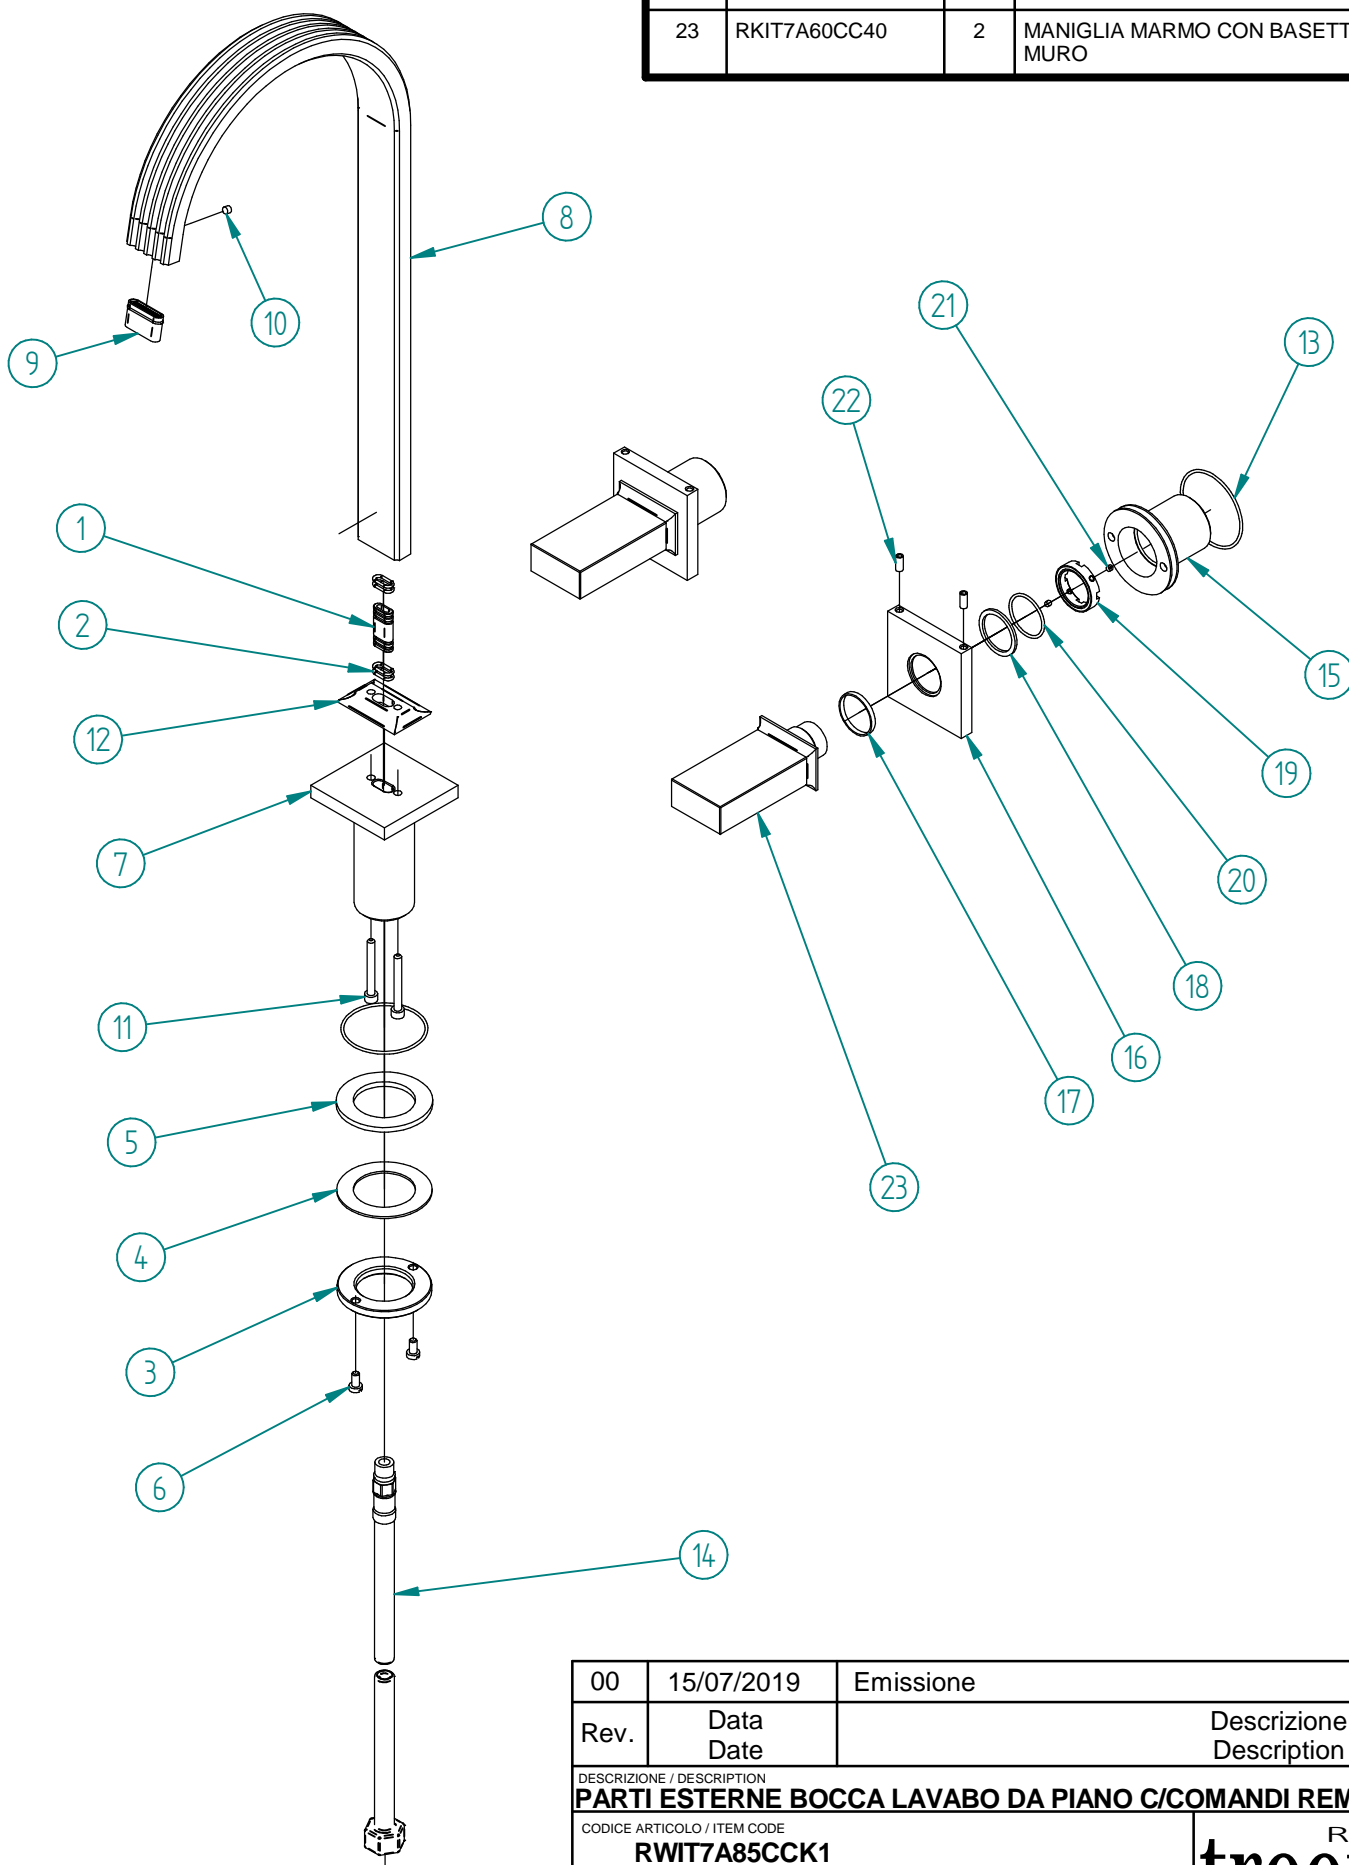

Pos.	Code	Qt.	Description	Material
1	RZIT7A16ZZ10	1	INSERTO AD ASOLA LAVABO KEA	Acciaio inossidabile, 304
2	RTGO776ZZ_KEA	4	ORING INT. 6 C=1,5	NBR70
3	RZAA7216ZZ10	1	FLANGIA FISSAGGIO D32*19/1"	Brass - CW617N
4	RTRD107ZZ	1	RANELLA PIATTA 1" S.=1,5 D.E.=50 D.I.=33 INOX 18/8 NESSUNA FINITURA	Acciaio
5	RTGF146ZZ	1	GUARN. SCH.POLIOLEFINICA D.E.=50,0 D.I.=32,5 S=3,0 NESSUNA FINITURA	NBR 70
6	RTVI127ZZ	2	VITE INOX DIN7985 M5X18 NESSUNA FINITURA	Stainless Steel A2
7	RYIT7A16CC03	1	BASE BOCCA EROGAZIONE SERIE KEA	Brass - CW617N
8	RYIT7A16CC99	1	BOCCA EROGAZIONE ALTA LAVABO 3 FORI KEA	Brass - CW617N
9	RTAE131ZZ	1	AERATORE PERLATOR RETT. 24X6	Materiali Vari
10	RTVI116ZZ	1	GRANO INOX PUNTA CONICA L.=4 FIL.=M4 CH.2	Stainless Steel A2
11	RTVI197II	2	VITE INOX A2 M4X35 TCEI UNI-5931 ISO-4762 DIN-912	Acciaio
12	RYIT3A16CC22	1	BASETTA SAGOMATA BOCCA EROGAZIONE KEA	Brass - CW617N
13	RTGO190ZZ	3	O-RING IN NBR 75 SHORE D.INT.=43,00 D.CORDA=1,50 NESSUNA FINITURA	NBR
14	RTFL302ZZ	1	FLEX INOX L.=45 cm DN6 RACC. CORTO FE3/8" - M10x1 C/OR	Materiali Vari
15	RYIT7A60NI04	2	PIANTANA BROCCIATA PER LAVABO A MURO SERIE KEA	Brass - CW617N
16	RYIT3A16CC03	2	FLANGIA PER PIANTANA CON LED SERIE KEA	Brass - CW617N
17	RZIT3A16ZZ05	2	ANELLO IN TEFLON	Teflon
18	RZIT3A16ZZ06	2	ANELLO IN TEFLON	Teflon
19	RYIT3A16ZZ04	2	ANELLO DI SERRAGGIO M22X1 PER PIANTANA KEA	Brass - CW617N
20	RTGO158ZZ	2	O-RING IN NBR 70 SHORE D.INT.= 23 D.CORDA=1,50	NBR70
21	RTVI255II	4	GRANO PUNTA PIANA M3X3	Stainless Steel A2
22	RTVI113ZZ	4	GRANO PUNTA CONICA L.=10 FIL.=M4	INOX A2 - Viti
23	RKIT7A60CC40	2	MANIGLIA MARMO CON BASETTA INCOLLATA PER LAVABO A MURO	