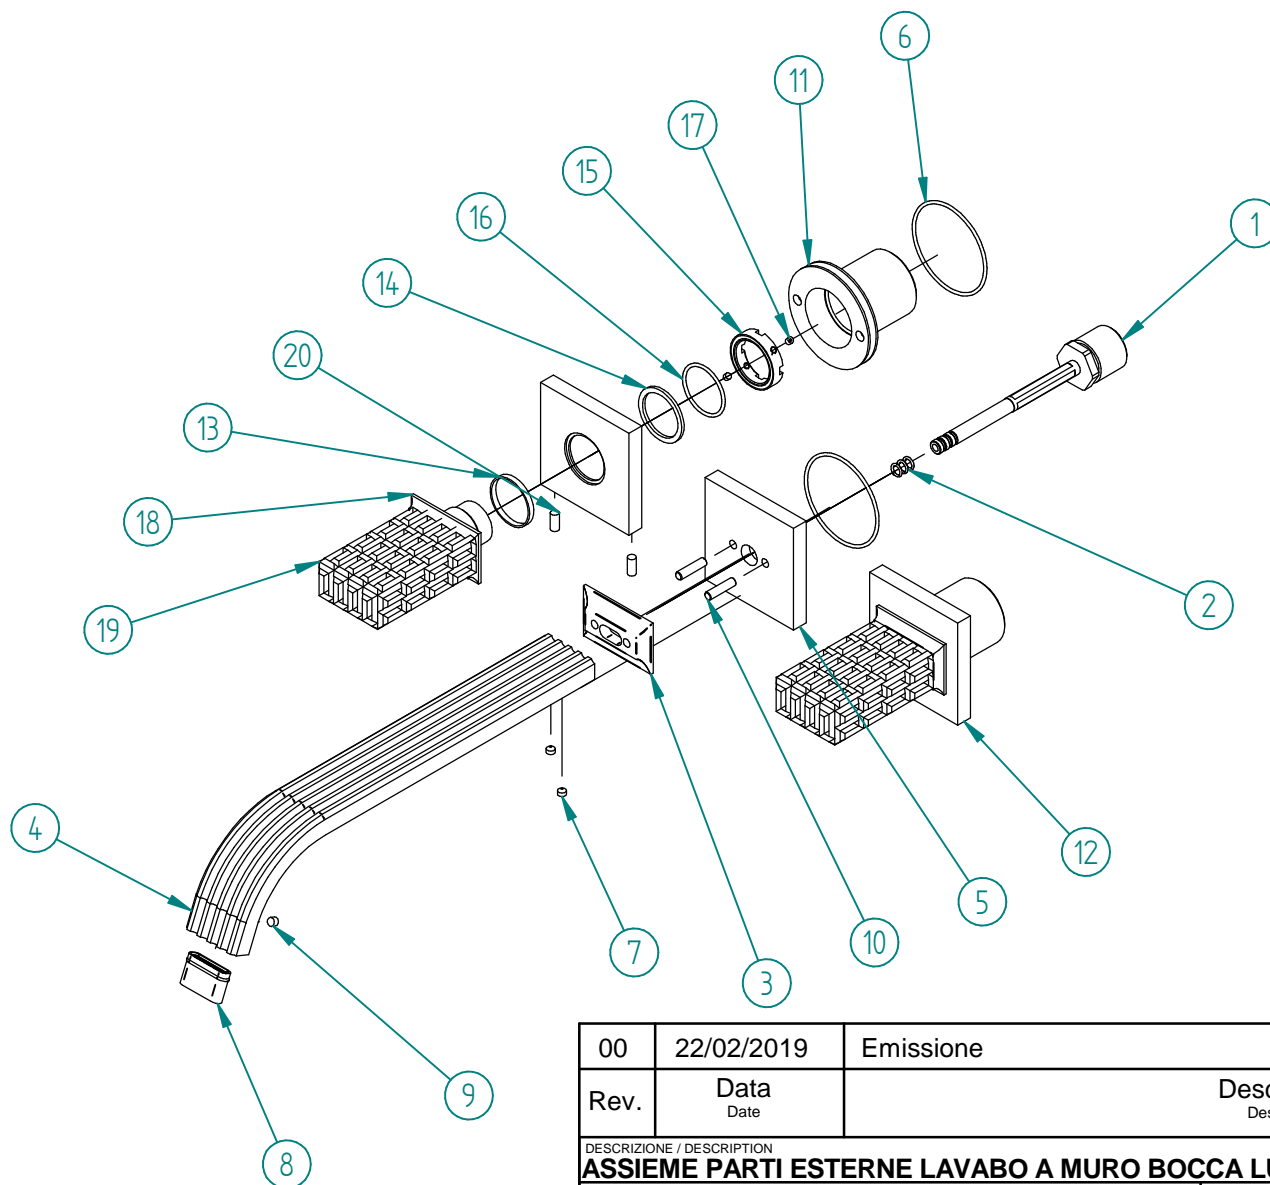

Pos.	Code	Qt.
1	RYIT5151ZZ04	1
2	RTGO100ZZ	3
3	RYIT3A16CC22	1
4	RYIT7A60CC01	1
5	RYIT7A60CC02	1
6	RTGO190ZZ	3
7	RTVI138ZZ	2
8	RTAE131ZZ	1
9	RTVI116ZZ	1
10	RTSP209ZZ	3
11	RYIT7A60NI04	2
12	RYIT3A16CC03	2
13	RZIT3A16ZZ05	2
14	RZIT3A16ZZ06	2
15	RYIT3A16ZZ04	2
16	RTGO158ZZ	2
17	RTVI255II	4
18	RYIT7A60CC05	2
19	RZIT7A24ZZ01	2
20	RTVI113ZZ	4

00	22/02/2019	Emissione	MD	-	-	-
Rev.	Date		Progettato	Disegnato	Contr.	Appr.
			Designed	Drawn	Checked	Approved

DESCRIZIONE / DESCRIPTION
ASSIEME PARTI ESTERNE LAVABO A MURO BOCCA LUNGA KEA

CODICE ARTICOLO / ITEM CODE RWIT7A60CCRO	RUBINETTERIE treemme	Via E. Mattei, 10 53041 Asiano (SI) ITALY Tel. 0577/718293 - Fax 0577/719350 www.rubinetterie3m.it
PESO PARZIALE / PARTIAL WEIGHT 0,000 kg		