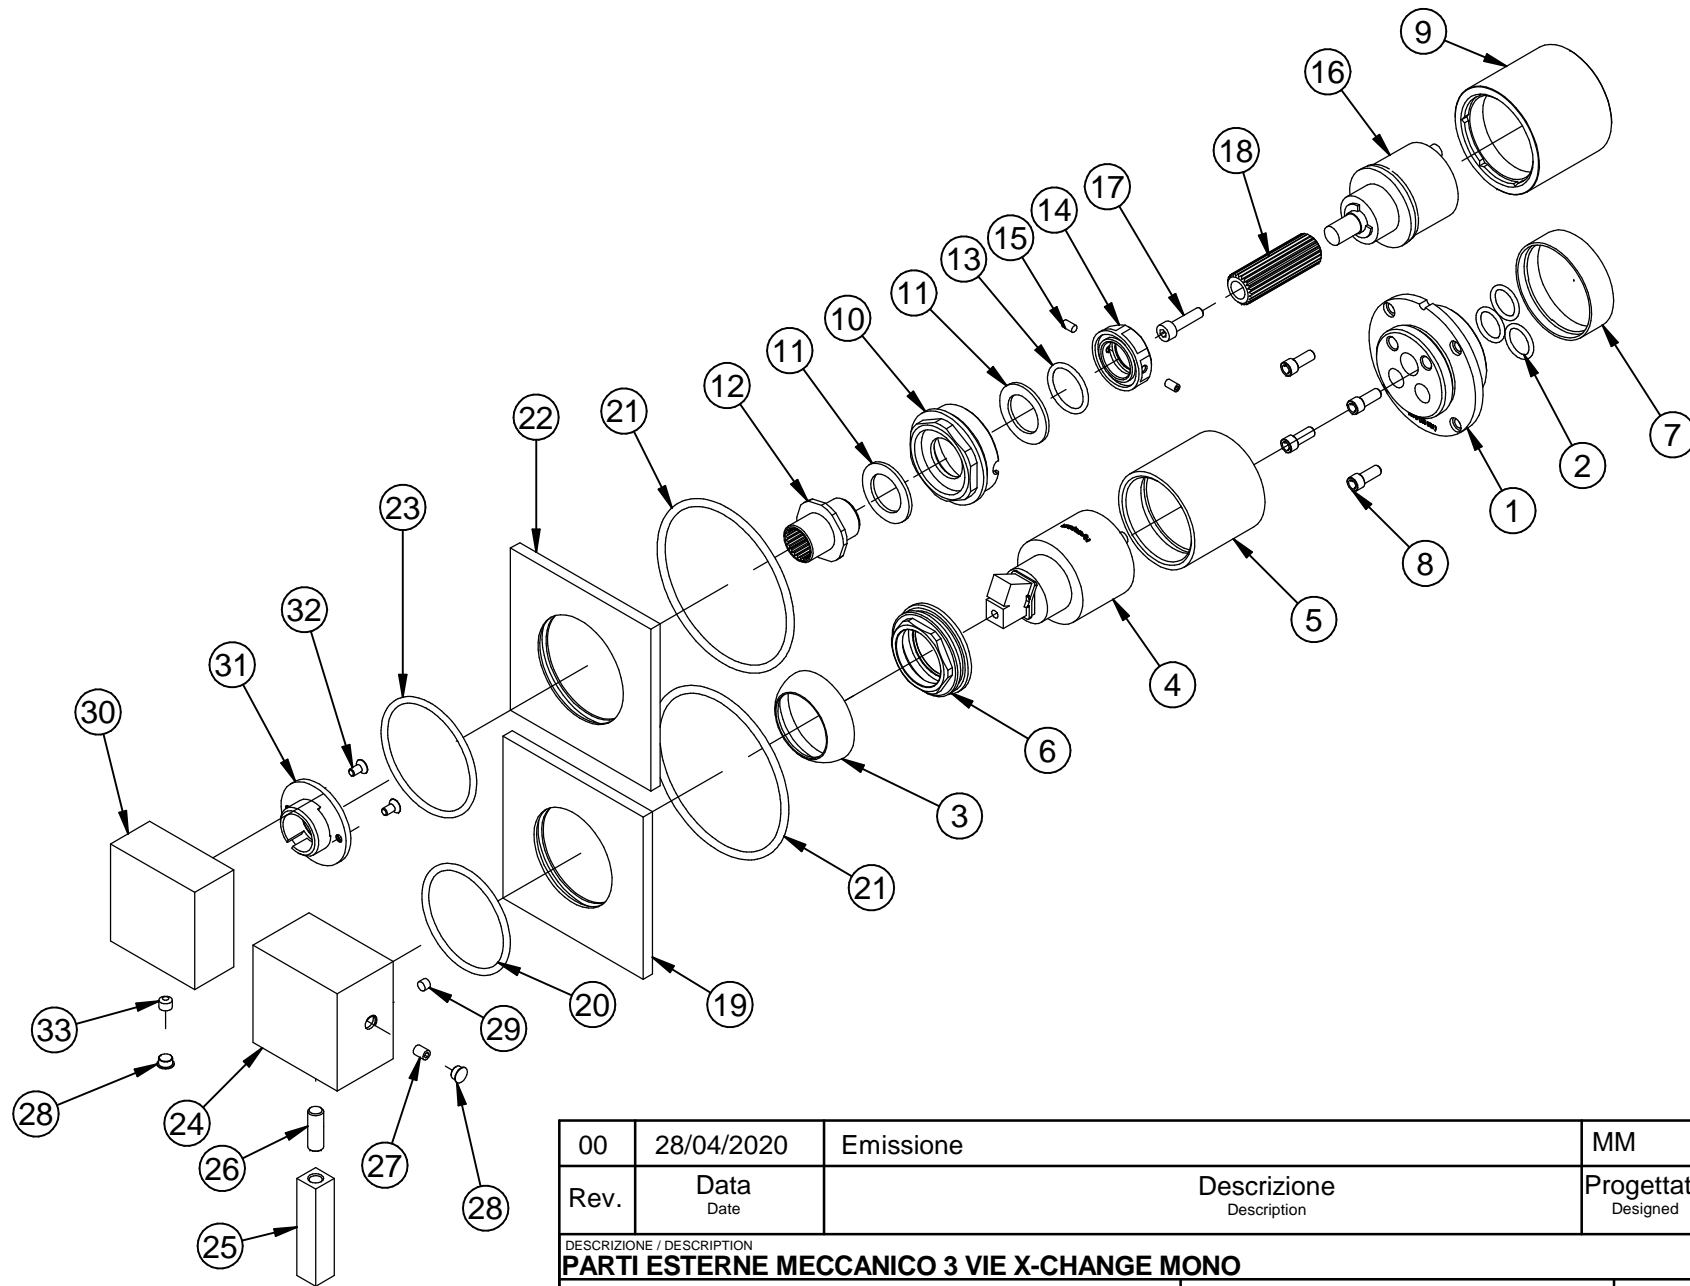

Item	Code	Q.ty
1	RYIT22A5ZZ08	1
2	RTGO195ZZ	3
3	RYIT2710CC02	1
4	RTVT131ZZ	1
5	RYIT1849CC01	1
6	RYIT5800ZZ01	1
7	RZIT51A5ZZ16	1
8	RTVI263II	4
9	RYIT8A46CC13	1
10	RYIT8A46ZZ17	1
11	RZIT7287ZZ25	2
12	RYIT7287ZZ13	1
13	RTGO363ZZ	1
14	RYIT7287ZZ14	1
15	RTVI153ZZ	2
16	RTVT211ZZ	1
17	RTVI162II	1
18	RYIT7546ZZ03	1
19	RYIT02D2CC06	1
20	RTGO530ZZ	1
21	RTGO648ZZ	2
22	RYIT02C2CC06	1
23	RTGO482ZZ	1
24	RYIT5351CC04	1
25	RYIT5308CC14	1
26	RYIT5300ZZ05	1
27	RTVI102ZZ	1
28	RTTA125RR	2
29	RTVI116ZZ	1
30	RYIT7572CC40	1
31	RYIT7287NI20	1
32	RTVI196II	2
33	RTVI200ZZ	1
34*	RZIT7287ZZ24	2

00	28/04/2020	Emissione	MM	MM	-	-
Rev.	Data Date	Descrizione Description	Progettato Designed	Disegnato Drawn	Contr. Checked	Appr. Approved

DESCRIZIONE / DESCRIPTION PARTI ESTERNE MECCANICO 3 VIE X-CHANGE MONO		RUBINETTERIE treemme	Via E. Mattei, 10 53041 Asiano (SI) ITALY Tel. 0577/718293 - Fax 0577/719350 www.rubinetterie3m.it
CODICE ARTICOLO / ITEM CODE RWIT76C3CC01			
PESO PARZIALE / PARTIAL WEIGHT 0,000 kg			

Le informazioni contenute nel disegno sono riservate. La diffusione, distribuzione e/o copiatura del documento o parte di esso da parte di qualsiasi soggetto è proibita, sia ai sensi dell'art. 616 c.p., che ai sensi del D.Lgs. n. 196/2003.
Information contained in this drawing are reserved. Any diffusion, distribution and/or copy of complete or part of this document by anyone is prohibited, according to art. 616 c.p., D.Lgs. n. 196/2003.