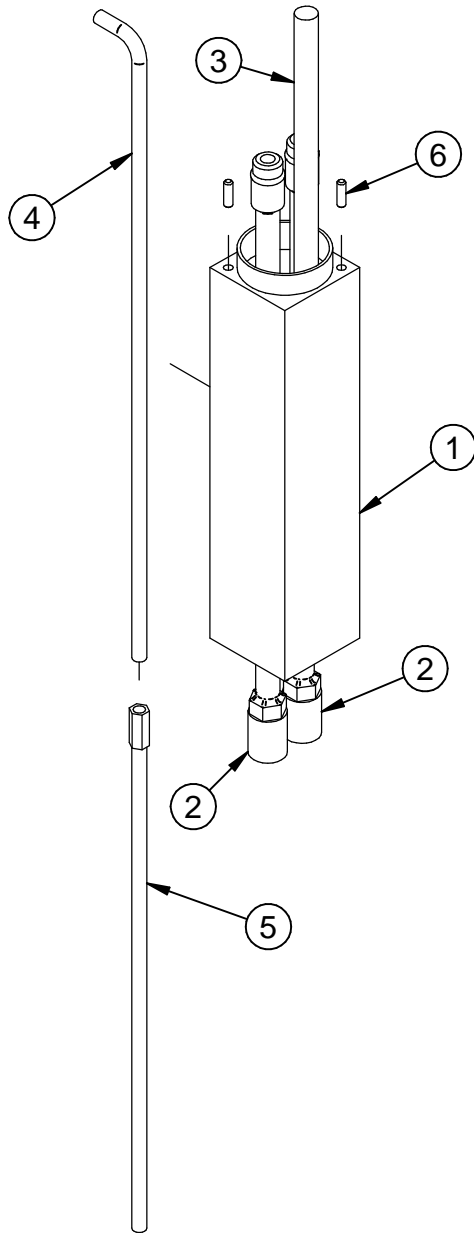

Item	Code	Q.ty
1	RYIT7612CC50	1
2	RTFL360ZZ	2
3	RTTR116ZZ	1
4	RTAS157CC	1
5	RTAS150CC	1
6	RTSP171ZZ	2

00	16/04/2020	Emissione	MM	MM	-	-
Rev.	Data Date	Descrizione Description	Progettato Designed	Disegnato Drawn	Contr. Checked	Appr. Approved

DESCRIZIONE / DESCRIPTION
Prolunga cm.150

CODICE ARTICOLO / ITEM CODE

RWIT7612CC95

PESO PARZIALE / PARTIAL WEIGHT

0,000 kg

RUBINETTERIE
treemme

Via E. Mattei, 10
53041 Asiano (SI) ITALY
Tel. 0577/718293 - Fax 0577/719350
www.rubinerterie3m.it

Le informazioni contenute nel disegno sono riservate. La diffusione, distribuzione e/o copiatura del documento o parte di esso da parte di qualsiasi soggetto è proibita, sia ai sensi dell'art. 616 c.p., che ai sensi del D.Lgs. n. 196/2003.
Information contained in this drawing are reserved. Any diffusion, distribution and/or copy of complete or part of this document by anyone is prohibited, according to art. 616 c.p., D.Lgs. n. 196/2003.

Controllo DFT: 16/04/2020 24/08/2021 - massma
\\3M03\Ufficio Tecnico\Drawing files\R\RWIT\RWIT76\RWIT7612CC95_E01.dft