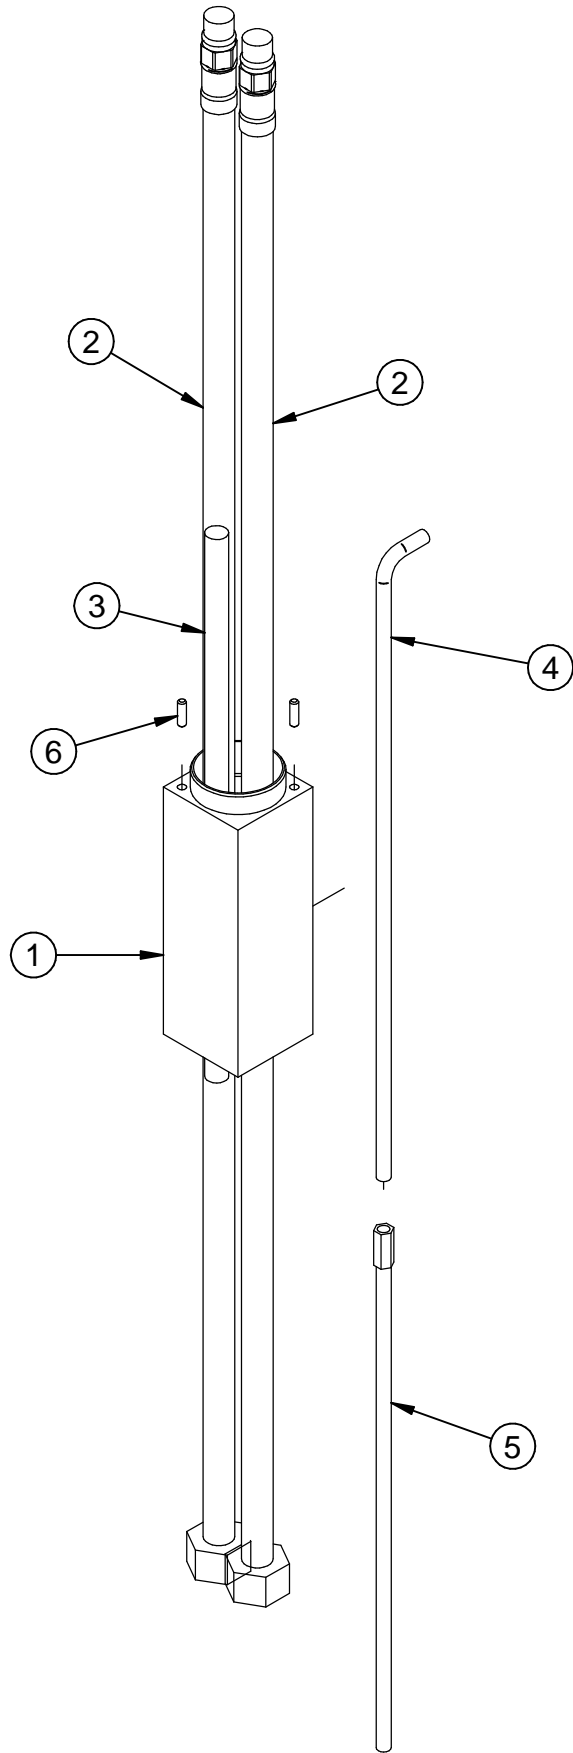

Item	Code	Q.ty
1	RYIT5312CC12	1
2	RTFL360ZZ	2
3	RTTR116ZZ	1
4	RTAS157CC	1
5	RTAS150CC	1
6	RTSP171ZZ	2

00	16/04/2020	Emissione	MM	MM	-	-
Rev.	Data Date	Descrizione Description	Progettato Designed	Disegnato Drawn	Contr. Checked	Appr. Approved

DESCRIZIONE / DESCRIPTION  
**Prolunga cm.100**

CODICE ARTICOLO / ITEM CODE  
**RWIT7612CC94**

PESO PARZIALE / PARTIAL WEIGHT  
**0,000 kg**

RUBINETTERIE  
**treemme**

Via E. Mattei, 10  
53041 Asiano (SI) ITALY  
Tel. 0577/718293 - Fax 0577/719350  
www.rubinerie3m.it