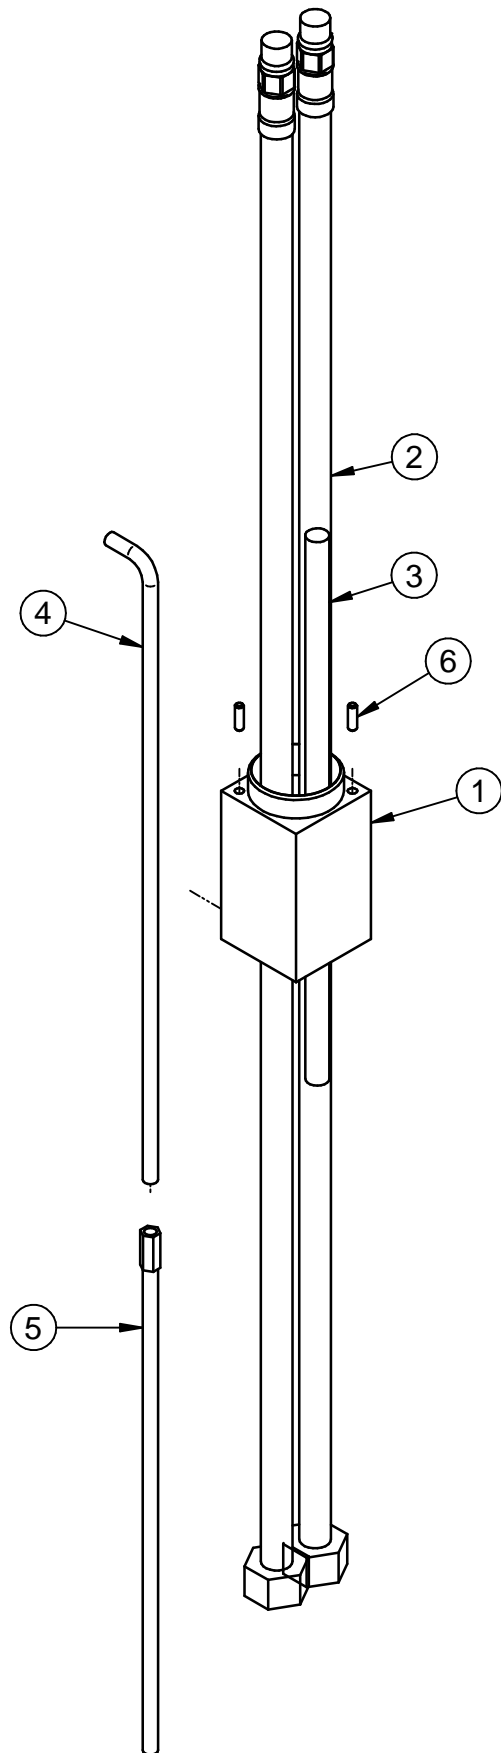

Item	Code	Q.ty
1	RYIT7612CC52	1
2	RTFL360ZZ	2
3	RTTR116ZZ	1
4	RTAS157CC	1
5	RTAS150CC	1
6	RTSP171ZZ	2

00	16/04/2020	Emissione	MM	MM	-	-
Rev.	Data	Descrizione	Progettato	Disegnato	Contr.	Appr.
	Date	Description	Designed	Drawn	Checked	Approved

DESCRIZIONE / DESCRIPTION		Prolunga cm.60	
CODICE ARTICOLO / ITEM CODE		RWIT7612CC93	
PESO PARZIALE / PARTIAL WEIGHT		0,000 kg	

RUBINETTERIE
treemme

Via E. Mattei, 10
53041 Asiano (SI) ITALY
Tel. 0577/718293 - Fax 0577/719350
www.rubinerie3m.it

Le informazioni contenute nel disegno sono riservate. La diffusione, distribuzione e/o copiatura del documento o parte di esso da parte di qualsiasi soggetto è proibita, sia ai sensi dell'art. 616 c.p., che ai sensi del D.Lgs. n. 196/2003. Information contained in this drawing are reserved. Any diffusion, distribution and/or copy of complete or part of this document by anyone is prohibited, according to art. 616 c.p., D.Lgs. n. 196/2003.