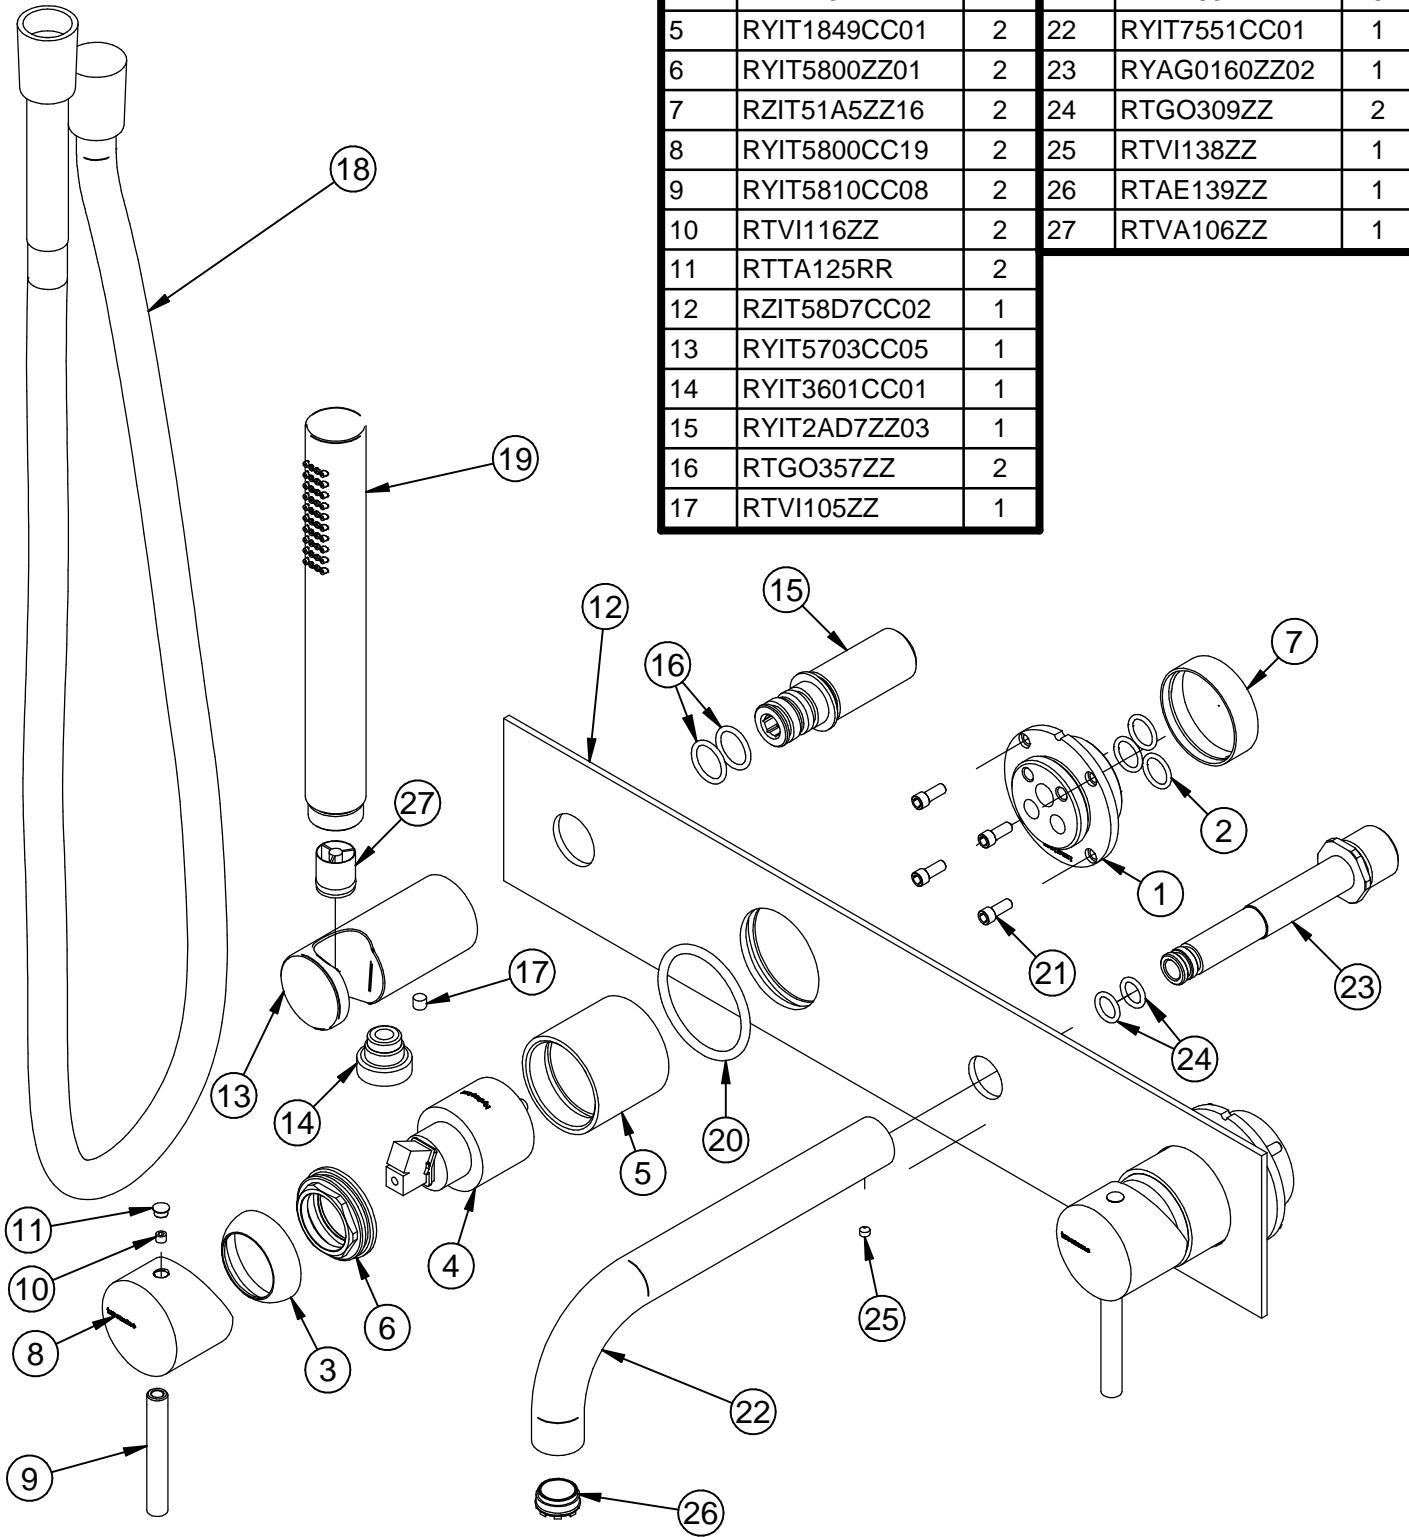

Item	Code	Q.ty	Item	Code	Q.ty
1	RYIT22A5ZZ08	2	18	RTFL501CC_D7	1
2	RTGO195ZZ	6	19	RTDO160CC	1
3	RYIT2710CC02	2	20	RTGO692ZZ	2
4	RTVT131ZZ	2	21	RTVI263II	8
5	RYIT1849CC01	2	22	RYIT7551CC01	1
6	RYIT5800ZZ01	2	23	RYAG0160ZZ02	1
7	RZIT51A5ZZ16	2	24	RTGO309ZZ	2
8	RYIT5800CC19	2	25	RTVI138ZZ	1
9	RYIT5810CC08	2	26	RTAE139ZZ	1
10	RTVI116ZZ	2	27	RTVA106ZZ	1
11	RTTA125RR	2			
12	RZIT58D7CC02	1			
13	RYIT5703CC05	1			
14	RYIT3601CC01	1			
15	RYIT2AD7ZZ03	1			
16	RTGO357ZZ	2			
17	RTVI105ZZ	1			

00	22/04/2020	Emissione	MM	MM	-	-
Rev.	Data Date	Descrizione Description	Progettato Designed	Disegnato Drawn	Contr. Checked	Appr. Approved

ASSIEME PARTI ESTERNE VASCA INCASSO X-CHANGE

CODICE ARTICOLO / ITEM CODE
RWIT75D7CC01

PESO PARZIALE / PARTIAL WEIGHT
3,506 kg

RUBINETTERIE
treemme

Via E. Mattei, 10
53041 Asiano (SI) ITALY
Tel. 0577/718293 - Fax 0577/719350
www.rubinetterie3m.it

Le informazioni contenute nel disegno sono riservate. La diffusione, distribuzione e/o copiatura del documento o parte di esso da parte di qualsiasi soggetto è proibita, sia ai sensi dell'art. 616 c.p., che ai sensi del D.Lgs. n. 196/2003.
Information contained in this drawing are reserved. Any diffusion, distribution and/or copy of complete or part of this document by anyone is prohibited, according to art. 616 c.p., D.Lgs. n. 196/2003.