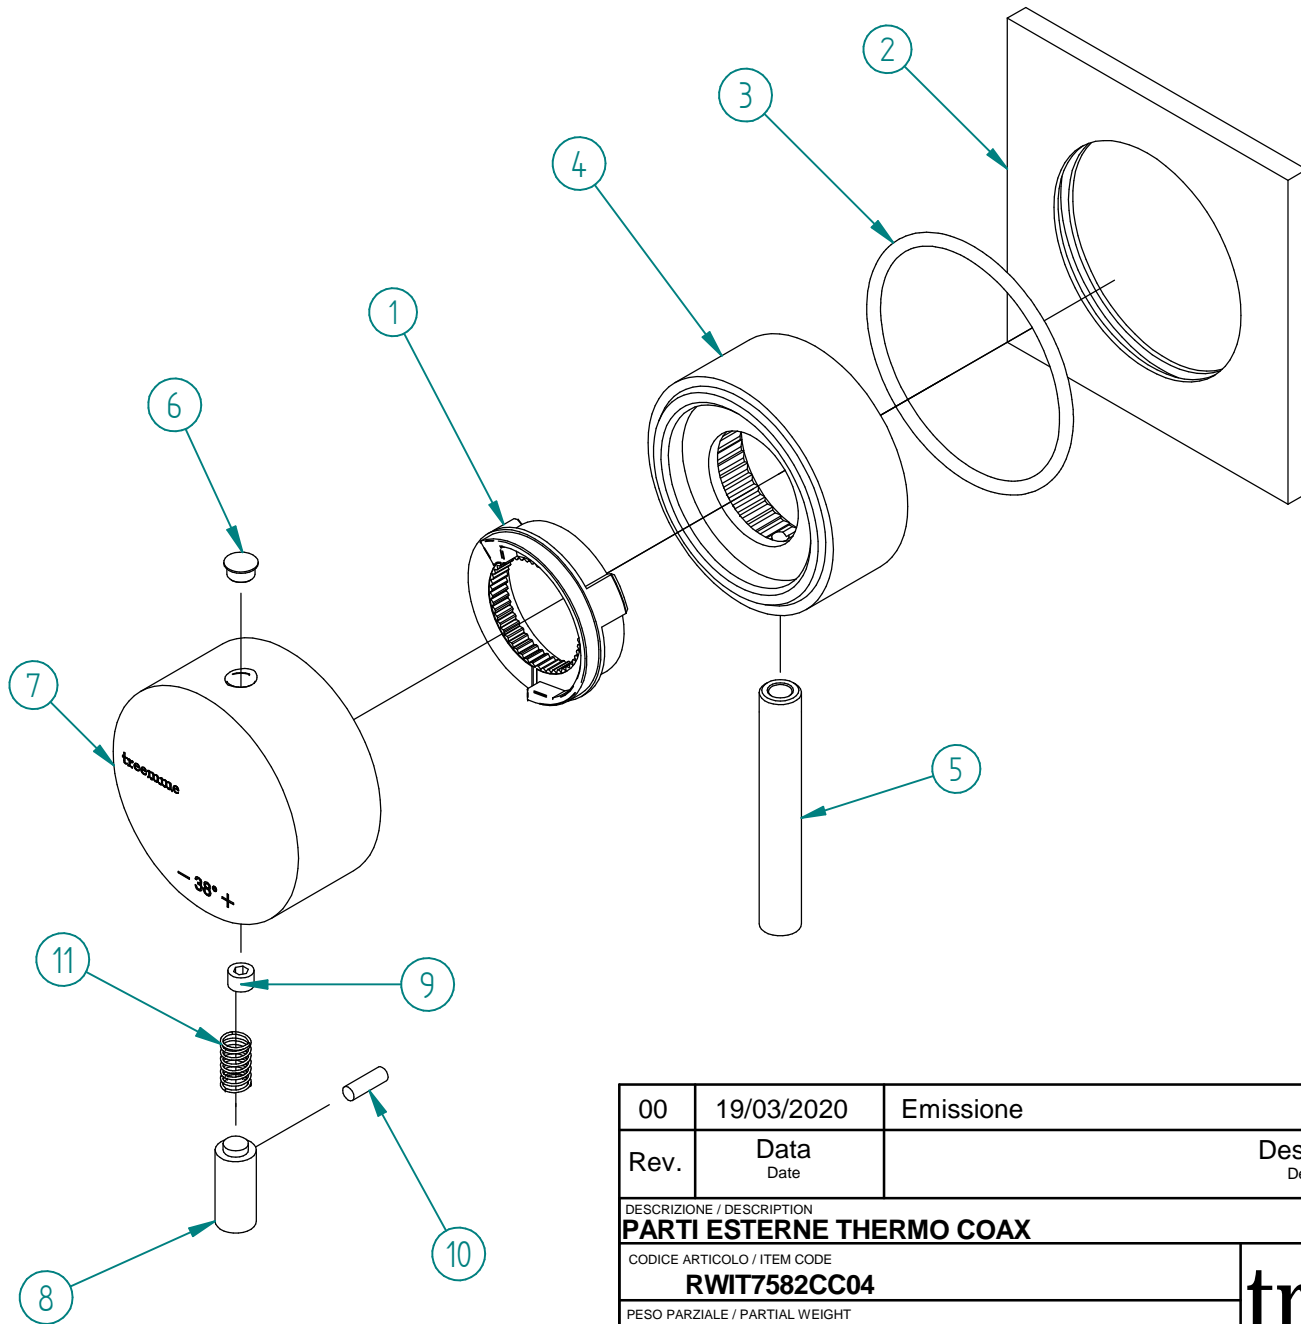

Pos.	Code	Qt.
1	RTCR148ZZ	1
2	RYIT7516CC10	1
3	RTGO536ZZ	1
4	RYIT7568CC02	1
5	RYIT5810CC08	1
6	RTTA125RR	1
7	RYIT7568CC08	1
8	RYIT7568CC04	1
9	RTVI200ZZ	1
10	RTVI192ZZ	1
11	RTML103ZZ	1

00	19/03/2020	Emissione	MD	-	-	-
Rev.	Data Date	Descrizione Description	Progettato Designed	Disegnato Drawn	Contr. Checked	Appr. Approved
DESCRIZIONE / DESCRIPTION PARTI ESTERNE THERMO COAX						
CODICE ARTICOLO / ITEM CODE RWIT7582CC04			treemme		Via E. Mattei, 10 53041 Asiano (SI) ITALY Tel. 0577/718293 - Fax 0577/719350 www.rubinetterie3m.it	
PESO PARZIALE / PARTIAL WEIGHT 0,000 kg						
Le informazioni contenute nel disegno sono riservate. La diffusione, distribuzione e/o copiatura del documento o parte di esso da parte di qualsiasi soggetto è proibita, sia ai sensi dell'art. 616 c.p., che ai sensi del D.Lgs. n. 196/2003. Information contained in this drawing are reserved. Any diffusion, distribution and/or copy of complete or part of this document by anyone is prohibited, according to art. 616 c.p., D.Lgs. n. 196/2003.						