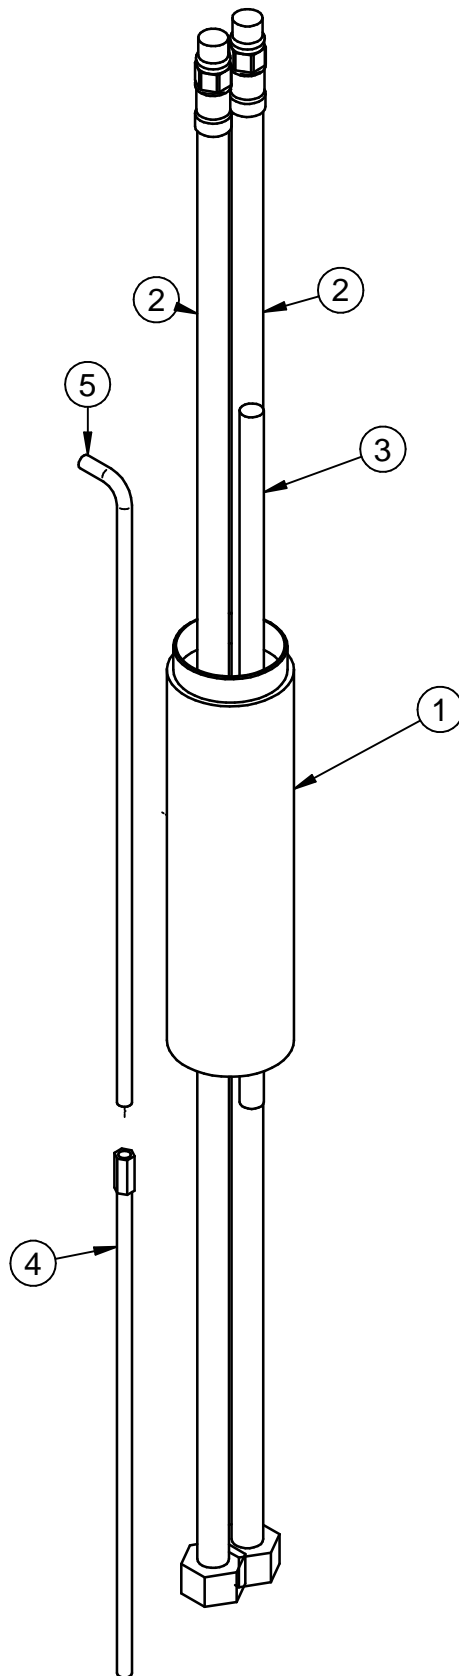

Item	Code	Q.ty
1	RYIT7512CC50	1
2	RTFL360ZZ	2
3	RTTR118ZZ	1
4	RTAS150CC	1
5	RTAS157CC	1

00	16/04/2020	Emissione	MM	MM	-	-
Rev.	Data	Descrizione	Progettato	Disegnato	Contr.	Appr.
	Date	Description	Designed	Drawn	Checked	Approved

DESCRIZIONE / DESCRIPTION
Prolunga cm.100

CODICE ARTICOLO / ITEM CODE

RWIT7512CC95

PESO PARZIALE / PARTIAL WEIGHT

0,000 kg

RUBINETTERIE
treemme

Via E. Mattei, 10
53041 Asiano (SI) ITALY
Tel. 0577/718293 - Fax 0577/719350
www.rubinetterie3m.it