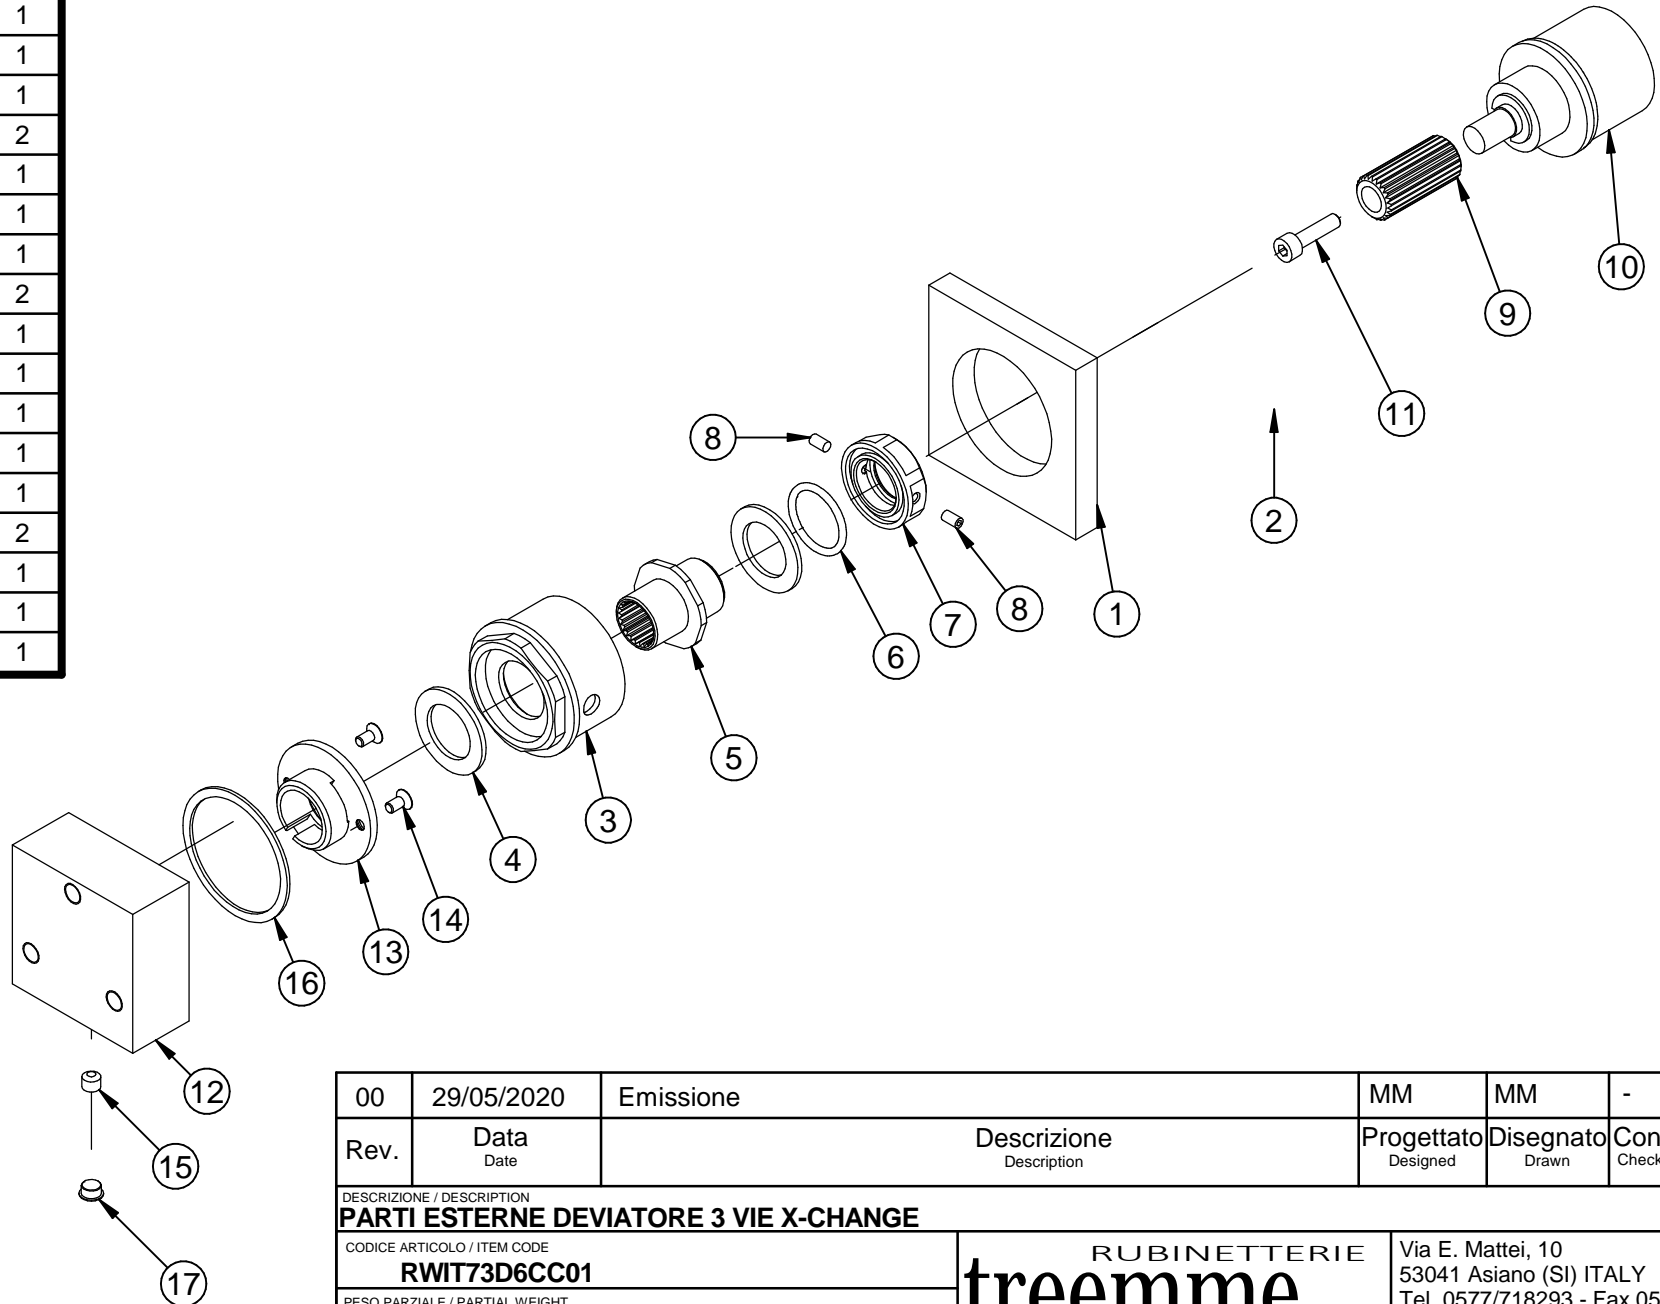

Item	Code	Q.ty
1	RYIT7AD5CC05	1
2*	RTGO190ZZ	1
3	RYIT7546NI05	1
4	RZIT7287ZZ25	2
5	RYIT7287ZZ13	1
6	RTGO363ZZ	1
7	RYIT7287ZZ14	1
8	RTVI153ZZ	2
9	RYIT7287ZZ10	1
10	RTVT211ZZ	1
11	RTVI162II	1
12	RYIT7572CC40	1
13	RYIT7287NI20	1
14	RTVI196II	2
15	RTVI200ZZ	1
16	RZIT7287ZZ24	1
17	RTTA125RR	1

00	29/05/2020	Emissione	MM	MM	-	-
Rev.	Data Date	Descrizione Description	Progettato Designed	Disegnato Drawn	Contr. Checked	Appr. Approved

DESCRIZIONE / DESCRIPTION						
PARTI ESTERNE DEVIATORE 3 VIE X-CHANGE						
CODICE ARTICOLO / ITEM CODE						
RWIT73D6CC01						
PESO PARZIALE / PARTIAL WEIGHT						
0,470 kg						