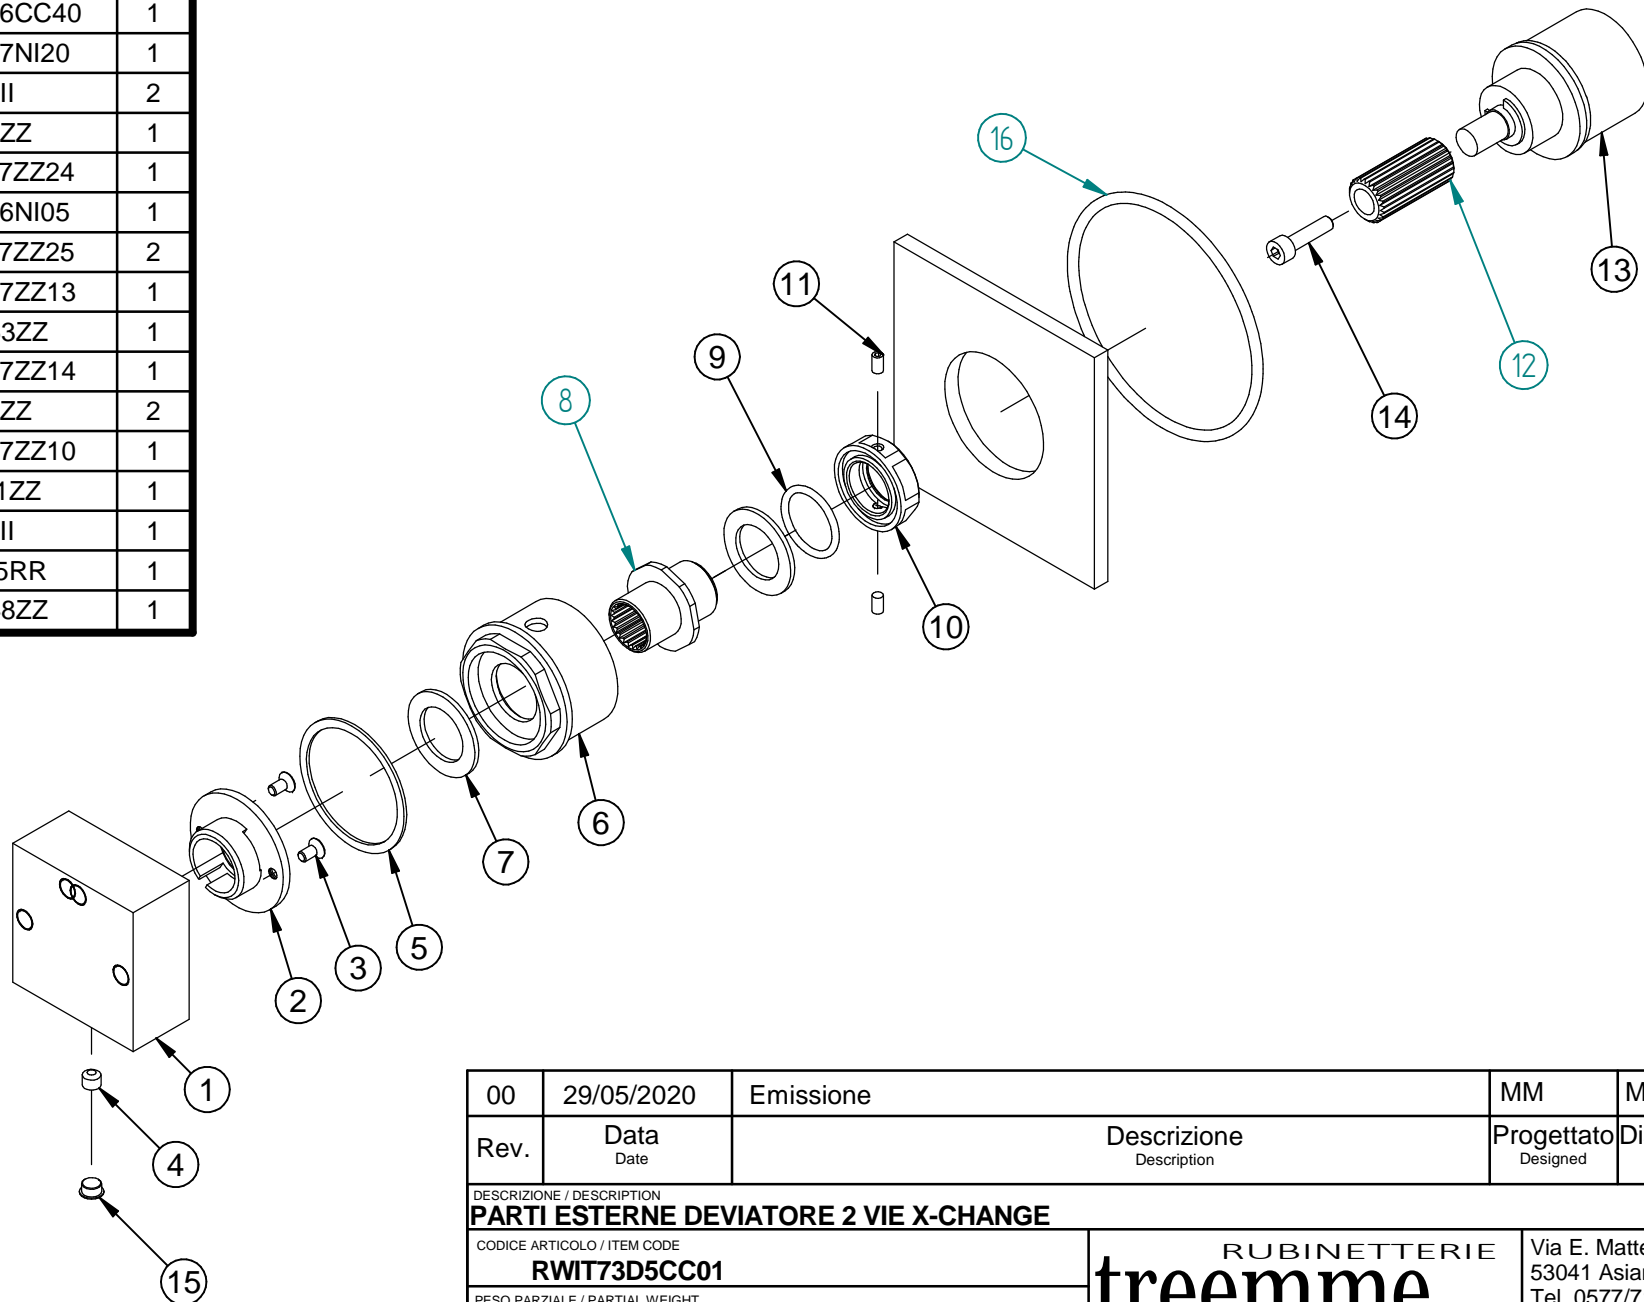

Item	Code	Q.ty
1	RYIT7546CC40	1
2	RYIT7287NI20	1
3	RTVI196II	2
4	RTVI200ZZ	1
5	RZIT7287ZZ24	1
6	RYIT7546NI05	1
7	RZIT7287ZZ25	2
8	RYIT7287ZZ13	1
9	RTGO363ZZ	1
10	RYIT7287ZZ14	1
11	RTVI153ZZ	2
12	RYIT7287ZZ10	1
13	RTVT211ZZ	1
14	RTVI162II	1
15	RTTA125RR	1
16	RTGO648ZZ	1

00	29/05/2020	Emissione	MM	MM	-	-
Rev.	Data Date	Descrizione Description	Progettato Designed	Disegnato Drawn	Contr. Checked	Appr. Approved

DESCRIZIONE / DESCRIPTION PARTI ESTERNE DEVIATORE 2 VIE X-CHANGE		RUBINETTERIE treemme	Via E. Mattei, 10 53041 Asiano (SI) ITALY Tel. 0577/718293 - Fax 0577/719350 www.rubinetterie3m.it
CODICE ARTICOLO / ITEM CODE RWIT73D5CC01			
PESO PARZIALE / PARTIAL WEIGHT 0,470 kg			