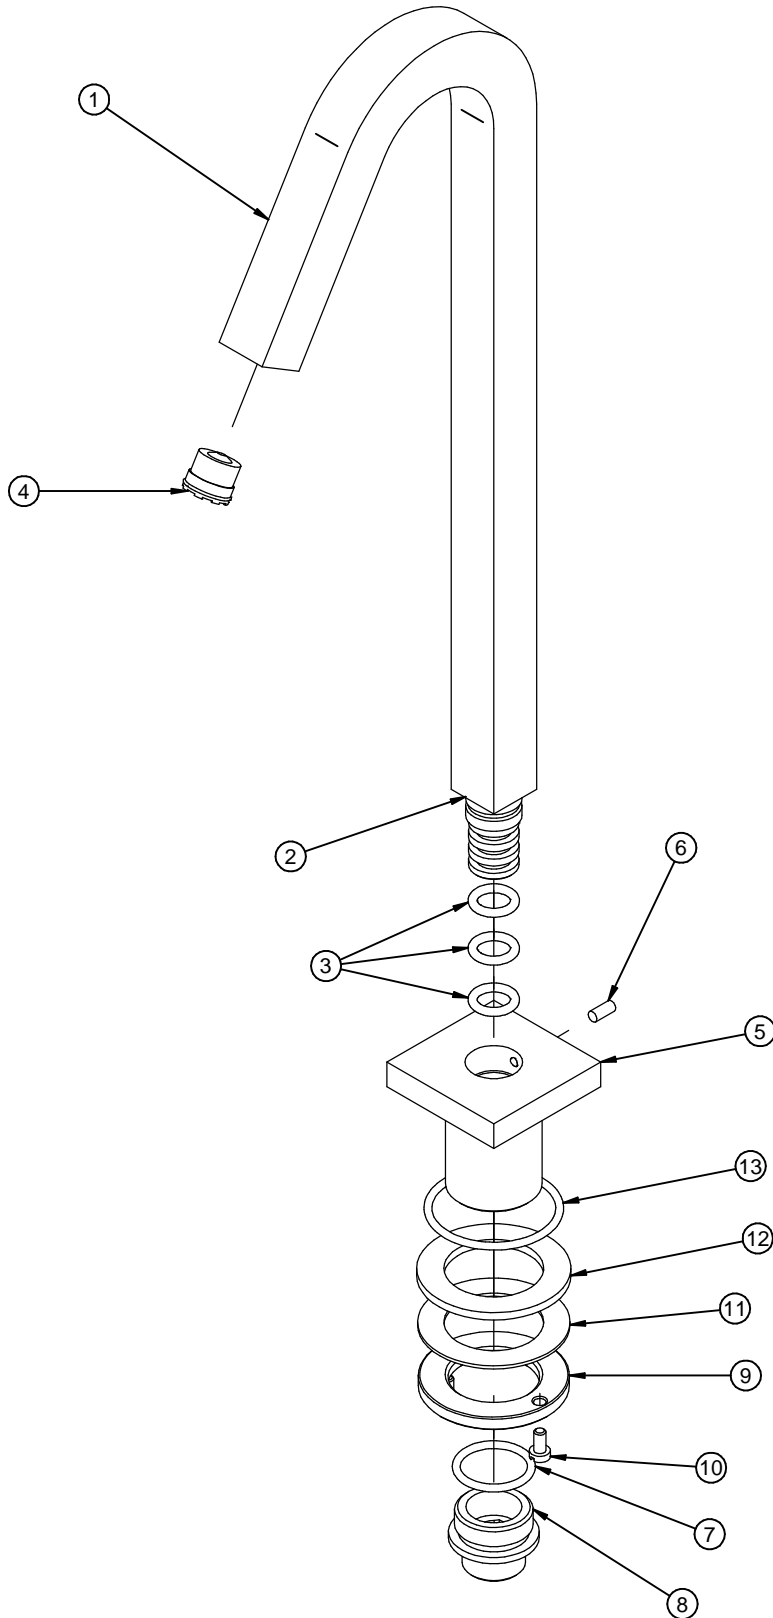

Item	Code	Q.ty
1	RXIT7385CC01	1
2	RYAA7216CC08	1
3	RTGO605ZZ	3
4	RTAE137ZZ	1
5	RYIT7385CC02	1
6	RTVI113ZZ	1
7	RTGO465ZZ	1
8	RYIT7285NI03	1
9	RZAA7216ZZ10	1
10	RTVI127ZZ	2
11	RTRD107ZZ	1
12	RTGF146ZZ	1
13	RTGO530ZZ	1

00	19/10/2021	Emissione	MD	MD	-	-
Rev.	Data Date	Descrizione Description	Progettato Designed	Disegnato Drawn	Contr. Checked	Appr. Approved

DESCRIZIONE / DESCRIPTION
BOCCA LAVABO ALTO "CHIUSA" SEZ. QUADRA XCHANGE

CODICE ARTICOLO / ITEM CODE
RWIT7385CC15

PESO PARZIALE / PARTIAL WEIGHT
0,000 kg

RUBINETTERIE
treemme

Via E. Mattei, 10
53041 Asiano (SI) ITALY
Tel. 0577/718293 - Fax 0577/719350
www.rubinetterie3m.it

Le informazioni contenute nel disegno sono riservate. La diffusione, distribuzione e/o copiatura del documento o parte di esso da parte di qualsiasi soggetto è proibita, sia ai sensi dell'art. 616 c.p., che ai sensi del D.Lgs. n. 196/2003.
Information contained in this drawing are reserved. Any diffusion, distribution and/or copy of complete or part of this document by anyone is prohibited, according to art. 616 c.p., D.Lgs. n. 196/2003.