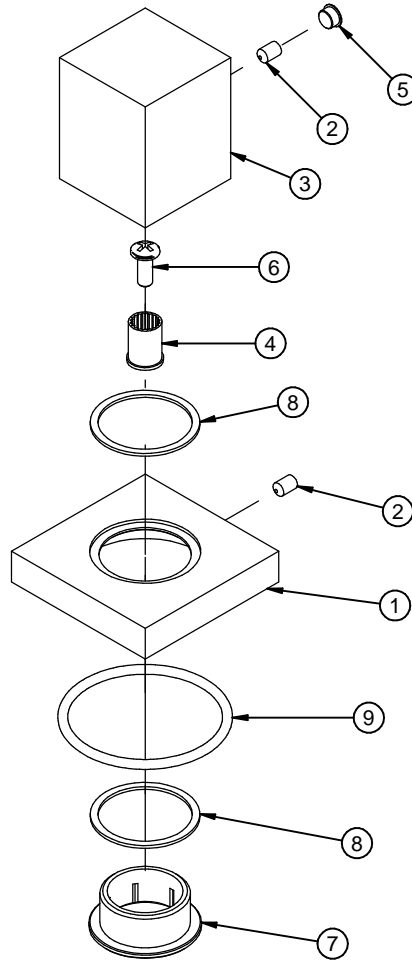

Item	Code	Q.ty
1	RYAA7316CC02	1
2	RTVI102ZZ	2
3	RYAA7316CC50	1
4	RYIT7814ZZ05	1
5	RTTA125RR	1
6	RTVI155ZZ	1
7	RYAA7216NI04	1
8	RTGF311ZZ	2
9	RTGO530ZZ	1

00	29/05/2020	Emissione	MM	MM	-	-
Rev.	Data Date	Descrizione Description	Progettato Designed	Disegnato Drawn	Contr. Checked	Appr. Approved

DESCRIZIONE / DESCRIPTION

Parti esterne

CODICE ARTICOLO / ITEM CODE

RWIT7362CC01

PESO PARZIALE / PARTIAL WEIGHT

0,000 kg

RUBINETTERIE
treemme

Via E. Mattei, 10
53041 Asiano (SI) ITALY
Tel. 0577/718293 - Fax 0577/719350
www.rubinetterie3m.it