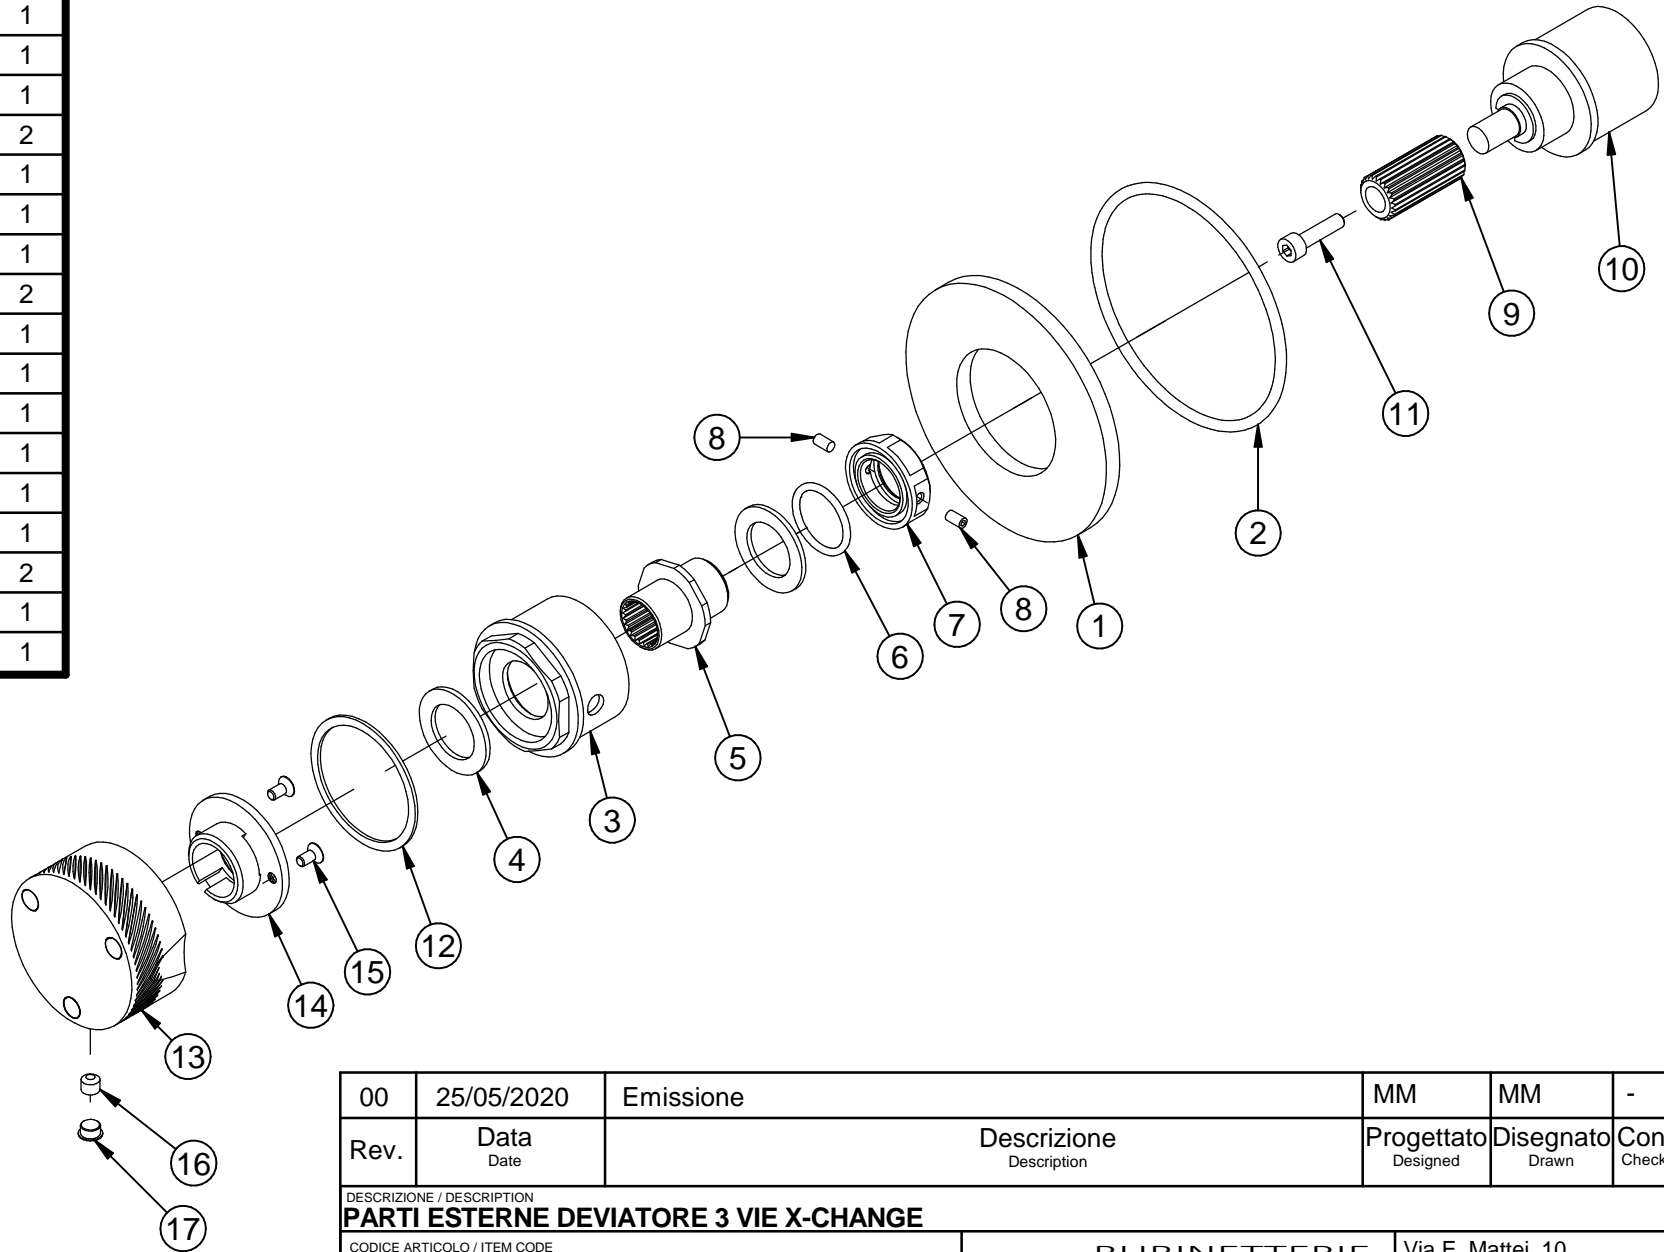

Item	Code	Q.ty
1	RYIT57D5CC01	1
2	RTGO648ZZ	1
3	RYIT7546NI05	1
4	RZIT7287ZZ25	2
5	RYIT7287ZZ13	1
6	RTGO363ZZ	1
7	RYIT7287ZZ14	1
8	RTVI153ZZ	2
9	RYIT7287ZZ10	1
10	RTVT212ZZ	1
11	RTVI162II	1
12	RZIT7287ZZ24	1
13	RYIT72D6CC02	1
14	RYIT7287NI20	1
15	RTVI196II	2
16	RTVI200ZZ	1
17	RTTA125RR	1

00	25/05/2020	Emissione	MM	MM	-	-
Rev.	Data Date	Descrizione Description	Progettato Designed	Disegnato Drawn	Contr. Checked	Appr. Approved

DESCRIZIONE / DESCRIPTION PARTI ESTERNE DEVIATORE 3 VIE X-CHANGE		treemme RUBINETTERIE	Via E. Mattei, 10 53041 Asiano (SI) ITALY Tel. 0577/718293 - Fax 0577/719350 www.rubinetterie3m.it
CODICE ARTICOLO / ITEM CODE RWIT72D6CC01			
PESO PARZIALE / PARTIAL WEIGHT 0,470 kg			