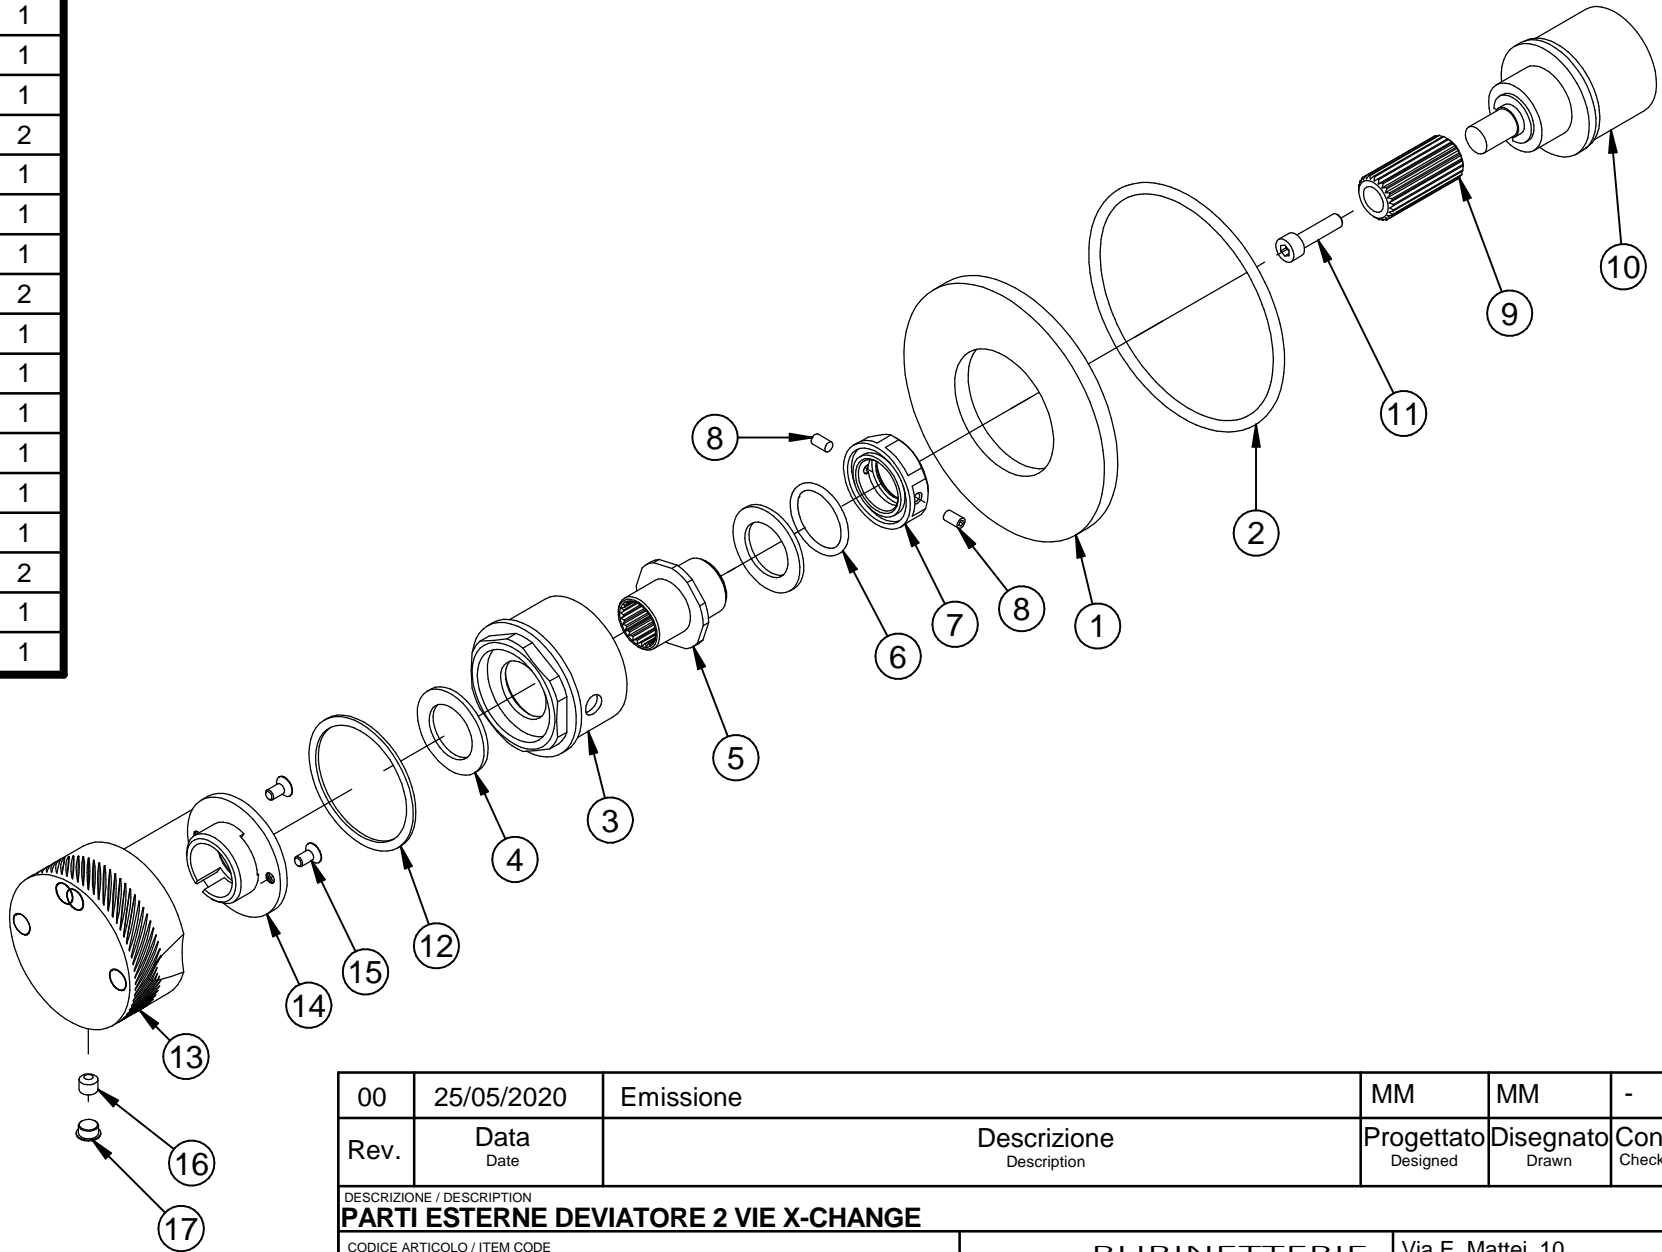

Item	Code	Q.ty
1	RYIT57D5CC01	1
2	RTGO648ZZ	1
3	RYIT7546NI05	1
4	RZIT7287ZZ25	2
5	RYIT7287ZZ13	1
6	RTGO363ZZ	1
7	RYIT7287ZZ14	1
8	RTVI153ZZ	2
9	RYIT7287ZZ10	1
10	RTVT211ZZ	1
11	RTVI162II	1
12	RZIT7287ZZ24	1
13	RYIT72D5CC02	1
14	RYIT7287NI20	1
15	RTVI196II	2
16	RTVI200ZZ	1
17	RTTA125RR	1

00	25/05/2020	Emissione	MM	MM	-	-
Rev.	Data Date	Descrizione Description	Progettato Designed	Disegnato Drawn	Contr. Checked	Appr. Approved
DESCRIZIONE / DESCRIPTION PARTI ESTERNE DEVIATORE 2 VIE X-CHANGE						
CODICE ARTICOLO / ITEM CODE RWIT72D5CC01			treemme RUBINETTERIE		Via E. Mattei, 10 53041 Asiano (SI) ITALY Tel. 0577/718293 - Fax 0577/719350 www.rubinetterie3m.it	
PESO PARZIALE / PARTIAL WEIGHT 0,470 kg						
Le informazioni contenute nel disegno sono riservate. La diffusione, distribuzione e/o copiatura del documento o parte di esso da parte di qualsiasi soggetto è proibita, sia ai sensi dell'art. 616 c.p., che ai sensi del D.Lgs. n. 196/2003. Information contained in this drawing are reserved. Any diffusion, distribution and/or copy of complete or part of this document by anyone is prohibited, according to art. 616 c.p., D.Lgs. n. 196/2003.						