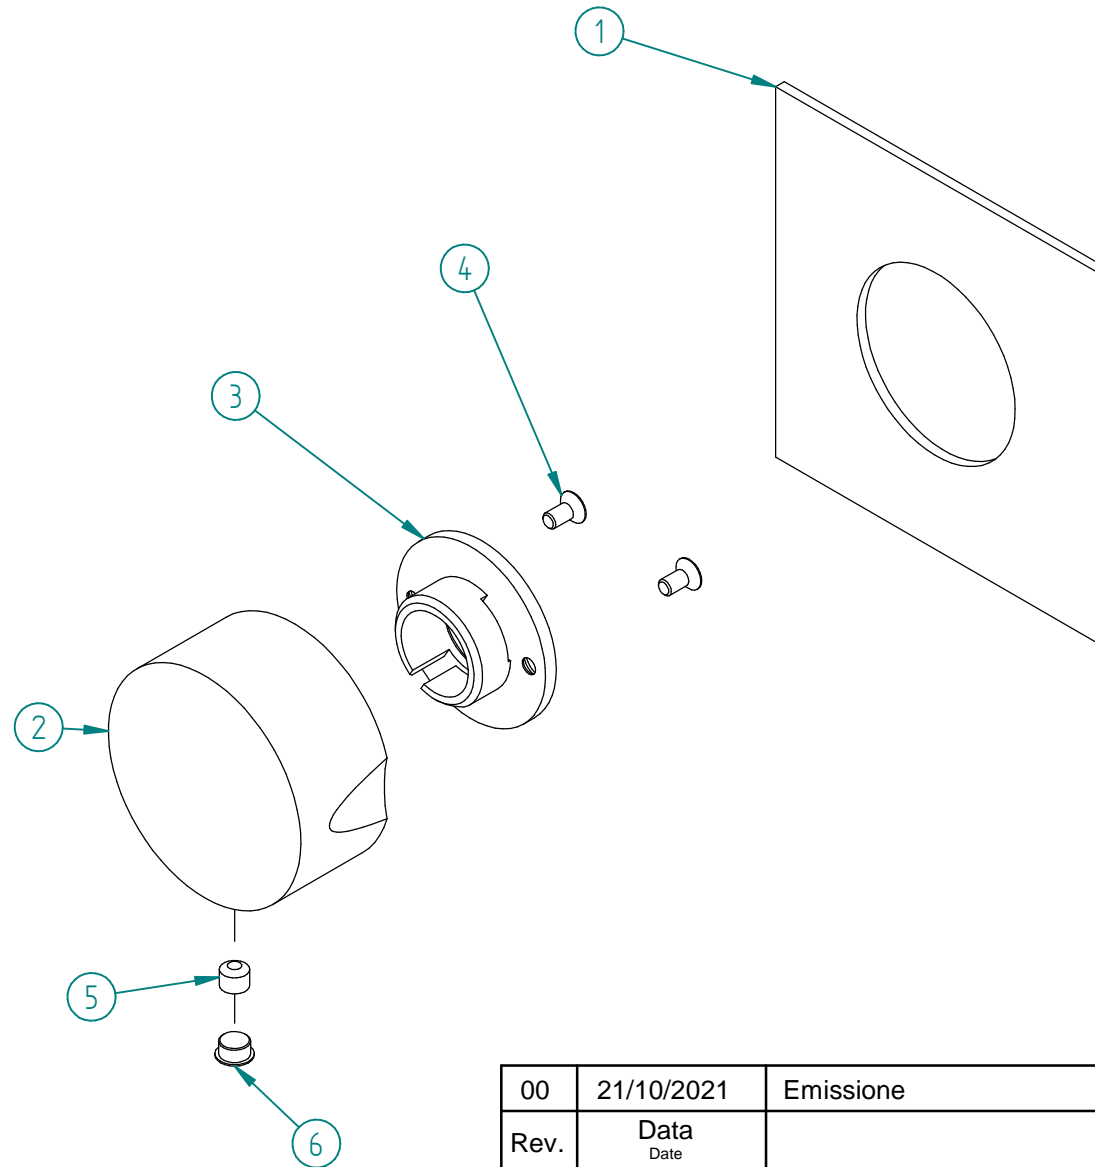

Pos.	Code	Qt.
1	RYIT72B6CC15	1
2	RYIT7287CC24	1
3	RYIT7287NI20	1
4	RTVI196II	2
5	RTVI200ZZ	1
6	RTTA125RR	1

00	21/10/2021	Emissione	MD	MD	-	-
Rev.	Data Date	Descrizione Description	Progettato Designed	Disegnato Drawn	Contr. Checked	Appr. Approved

DESCRIZIONE / DESCRIPTION PARTI ESTERNE VITONE ON-OFF PIASTRA QUADRATA	
CODICE ARTICOLO / ITEM CODE RWIT72B6CC05	RUBINETTERIE treemme Via E. Mattei, 10 53041 Asiano (SI) ITALY Tel. 0577/718293 - Fax 0577/719350 www.rubinetterie3m.it
PESO PARZIALE / PARTIAL WEIGHT 0,000 kg	
Le informazioni contenute nel disegno sono riservate. La diffusione, distribuzione e/o copiatura del documento o parte di esso da parte di qualsiasi soggetto è proibita, sia ai sensi dell'art. 616 c.p., che ai sensi del D.Lgs. n. 196/2003. Information contained in this drawing are reserved. Any diffusion, distribution and/or copy of complete or part of this document by anyone is prohibited, according to art. 616 c.p., D.Lgs. n. 196/2003.	