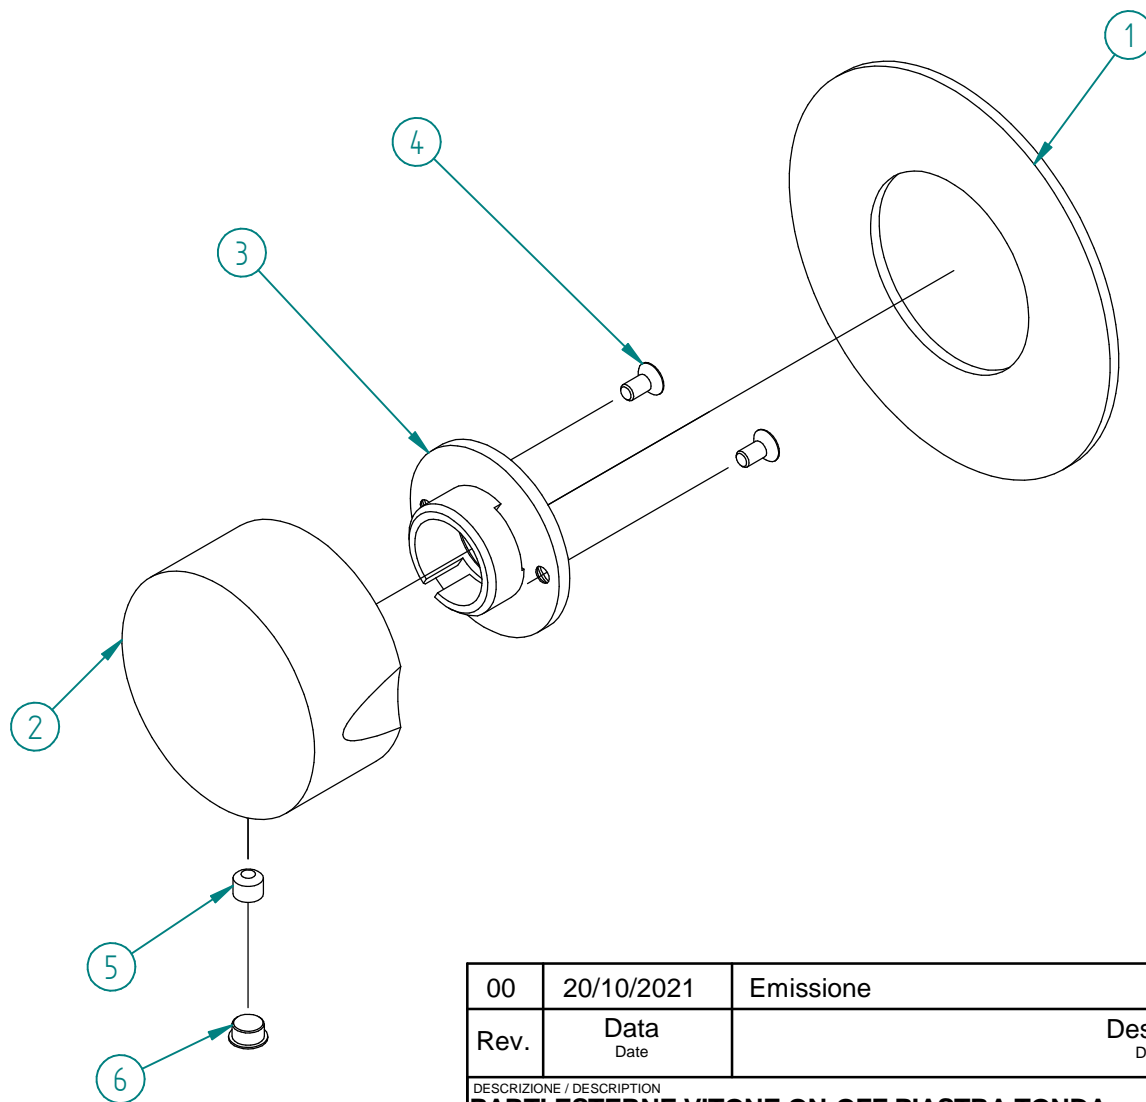

Pos.	Code	Qt.
1	RYIT72B6CC10	1
2	RYIT7287CC24	1
3	RYIT7287NI20	1
4	RTVI196II	2
5	RTVI200ZZ	1
6	RTTA125RR	1

00	20/10/2021	Emissione	MD	MD	-	-
Rev.	Data Date	Descrizione Description	Progettato Designed	Disegnato Drawn	Contr. Checked	Appr. Approved

DESCRIZIONE / DESCRIPTION PARTI ESTERNE VITONE ON-OFF PIASTRA TONDA						
CODICE ARTICOLO / ITEM CODE RWIT72B6CC01			RUBINETTERIE treemme Via E. Mattei, 10 53041 Asiano (SI) ITALY Tel. 0577/718293 - Fax 0577/719350 www.rubinetterie3m.it			
PESO PARZIALE / PARTIAL WEIGHT 0,000 kg						
Le informazioni contenute nel disegno sono riservate. La diffusione, distribuzione e/o copiatura del documento o parte di esso da parte di qualsiasi soggetto è proibita, sia ai sensi dell'art. 616 c.p., che ai sensi del D.Lgs. n. 196/2003. Information contained in this drawing are reserved. Any diffusion, distribution and/or copy of complete or part of this document by anyone is prohibited, according to art. 616 c.p., D.Lgs. n. 196/2003.						