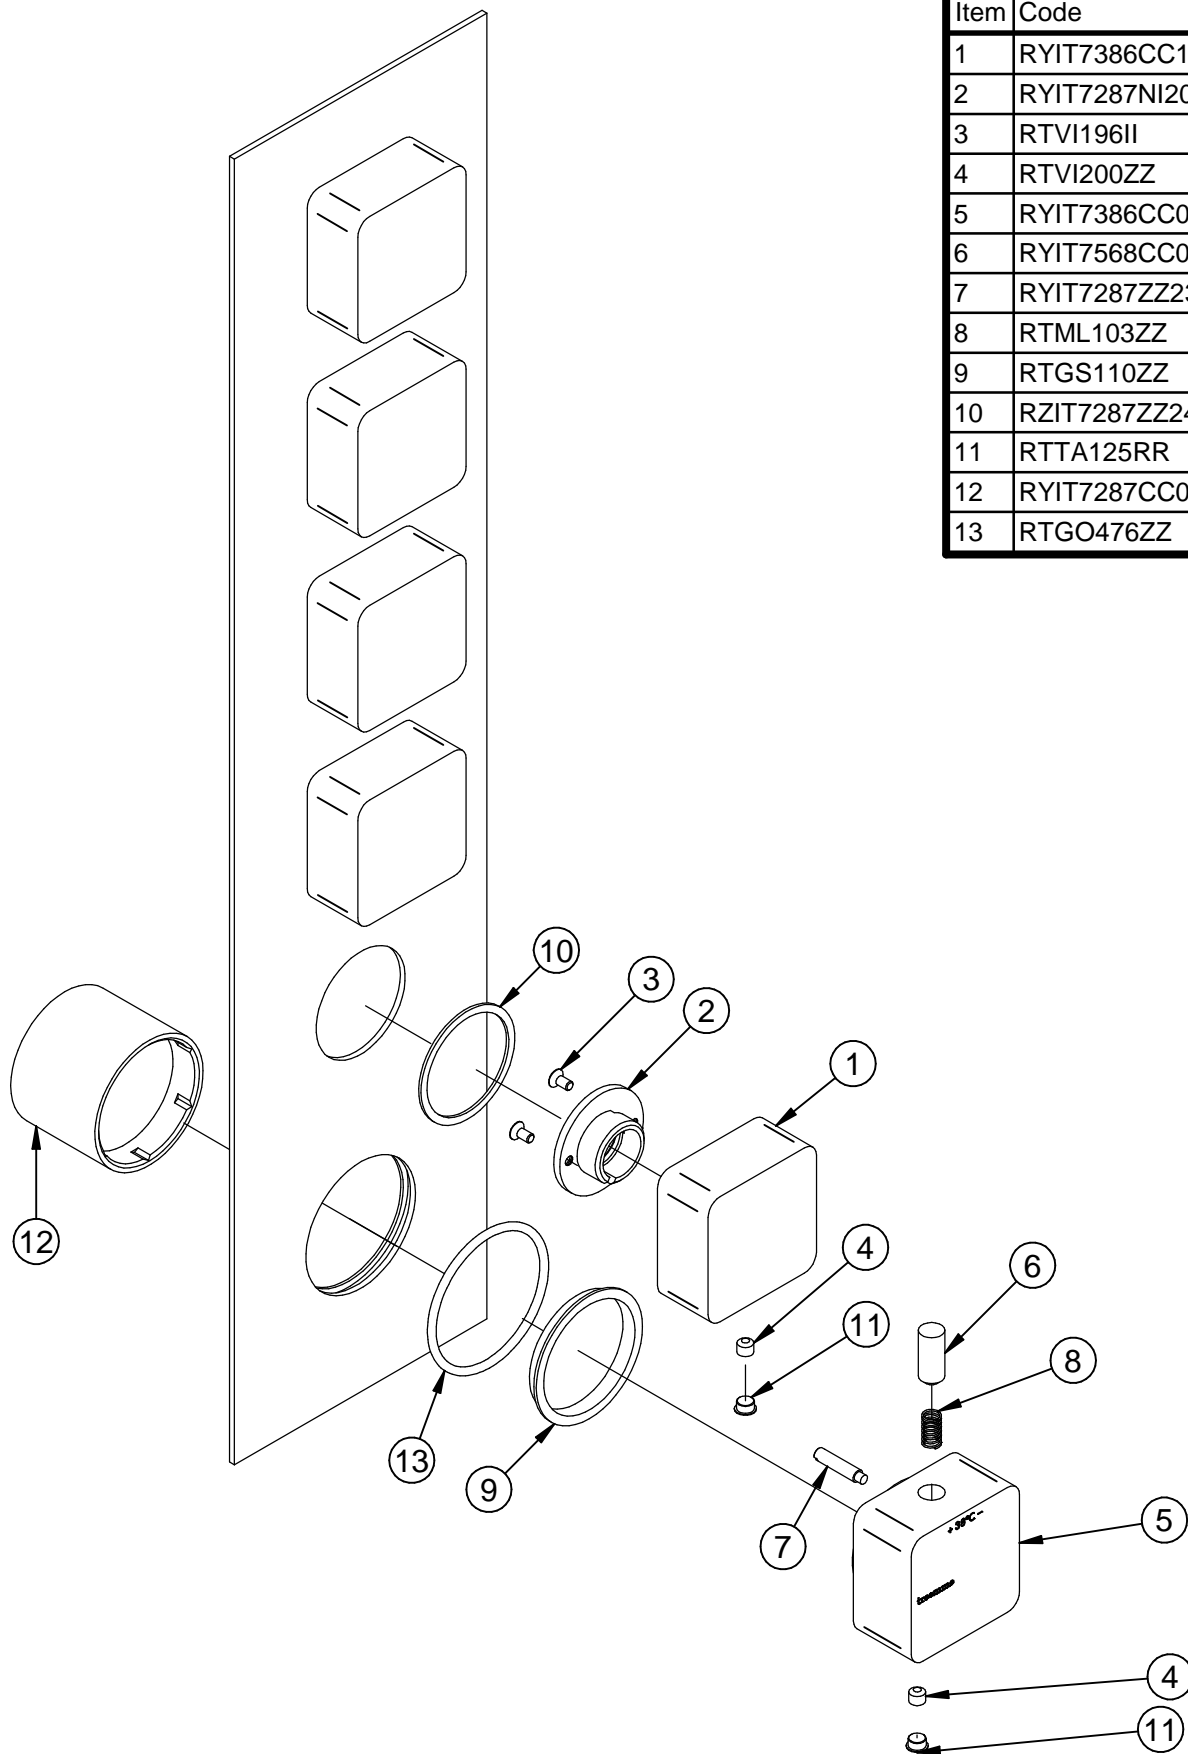

Item	Code	Q.ty
1	RYIT7386CC10	5
2	RYIT7287NI20	5
3	RTVI196II	10
4	RTVI200ZZ	6
5	RYIT7386CC08	1
6	RYIT7568CC04	1
7	RYIT7287ZZ23	1
8	RTML103ZZ	1
9	RTGS110ZZ	1
10	RZIT7287ZZ24	5
11	RTTA125RR	6
12	RYIT7287CC08	1
13	RTGO476ZZ	1

00	18/11/2021	Emissione	MD	MD	-	-
Rev.	Data Date	Descrizione Description	Progettato Designed	Disegnato Drawn	Contr. Checked	Appr. Approved

**PARTI ESTERNE THERMO QUADRO 5 VIE ANGOLI RAGGIATI**

CODICE ARTICOLO / ITEM CODE <b>RWIT7298CC77</b>	<b>RUBINETTERIE</b> <b>treemme</b>	Via E. Mattei, 10 53041 Asiano (SI) ITALY Tel. 0577/718293 - Fax 0577/719350 www.rubinetterie3m.it
PESO PARZIALE / PARTIAL WEIGHT 2,129 kg		