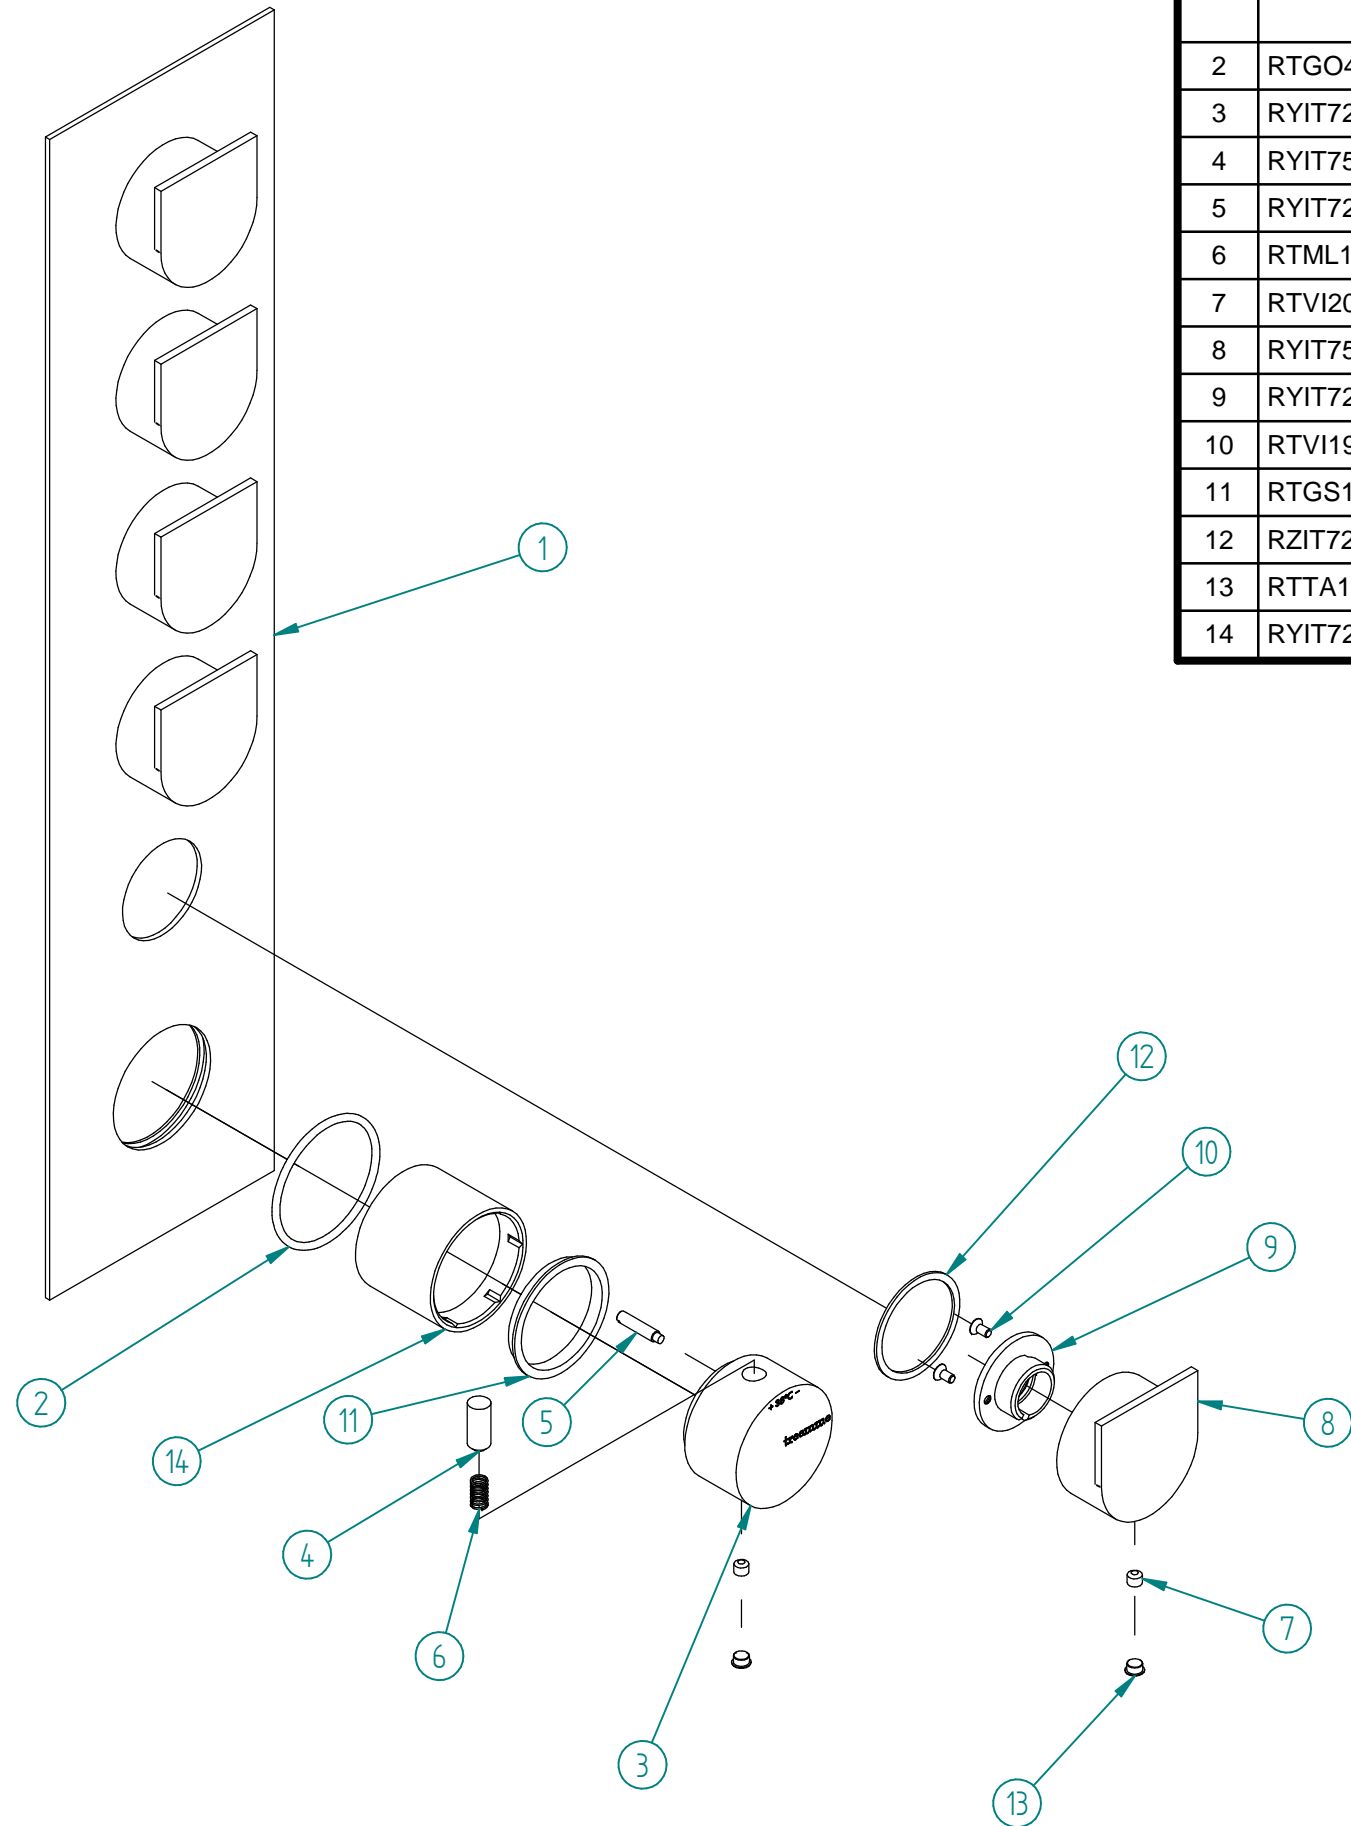

Pos.	Code	Qt.	Description	Material
1	RZIT7298CC04	1	PIASTRA L105 TERMOSTATICO INCASSO 5 CMD	Acciaio inossidabile, 316
2	RTGO476ZZ	1	O-RING IN NBR 75 SHORE D.INT.=44,12 D.CORDA=2,62	NBR 70
3	RYIT7287CC22	1	MANIGLIA REGOLAZIONE TEMPERATURA CON MARCHIO	Brass - CW617N
4	RYIT7568CC04	1	LEVA DI SGANCIO MANIGLIA TEMPERATURA	Brass - CW617N
5	RYIT7287ZZ23	1	PERNO DI BLOCCO/SGANCIO MANIGLIA	Brass - CW617N
6	RTML103ZZ	1	MOLLA INOX FILO D=0,5 CILINDR .D.I.4,7 D.E.5,7 L.10 PASSO=1,5	Stainless Steel A2
7	RTVI200ZZ	6	GRANO PUNTA A COPPA INOX A2 STEI COPPA M5X4 UNI-5929 DIN-916 ISO-4029	INOX A2 - Viti
8	RYIT7546CC98	5	MANIGLIA COMANDO RAN	Brass, yellow brass
9	RYIT7287NI20	5	Inserto per maniglia	Brass - CW617N
10	RTVI196II	10	VITE INOX M3X6 TSPEI	Stainless Steel A2
11	RTGS110ZZ	1	GUARNIZIONE IN TEFLON 44,2X37,9X5 SEZ. A L	Teflon
12	RZIT7287ZZ24	1	GUARNIZIONE DE39XDI34XS1	Teflon
13	RTTA125RR	6	Tappino in silicone Ø5.3	Silicone
14	RYIT7287CC08	1	BICCHIERE PER CORPO TERMOSTATICO	Brass - CW617N

00	20/12/2019	Emissione	MP	MP	-	-
Rev.	Date	Descrizione Description	Progettato Designed	Disegnato Drawn	Contr. Checked	Appr. Approved

DESCRIZIONE / DESCRIPTION		<b>Parti esterne termost. incasso c/comando ON/OFF - 5 vie</b>	
CODICE ARTICOLO / ITEM CODE		<b>RWIT7298CC40</b>	
PESO PARZIALE / PARTIAL WEIGHT		0,000 kg	
RUBINETTERIE		<b>treemme</b>	
Via E. Mattei, 10 53041 Asiano (SI) ITALY Tel. 0577/718293 - Fax 0577/719350 www.rubinetterie3m.it			