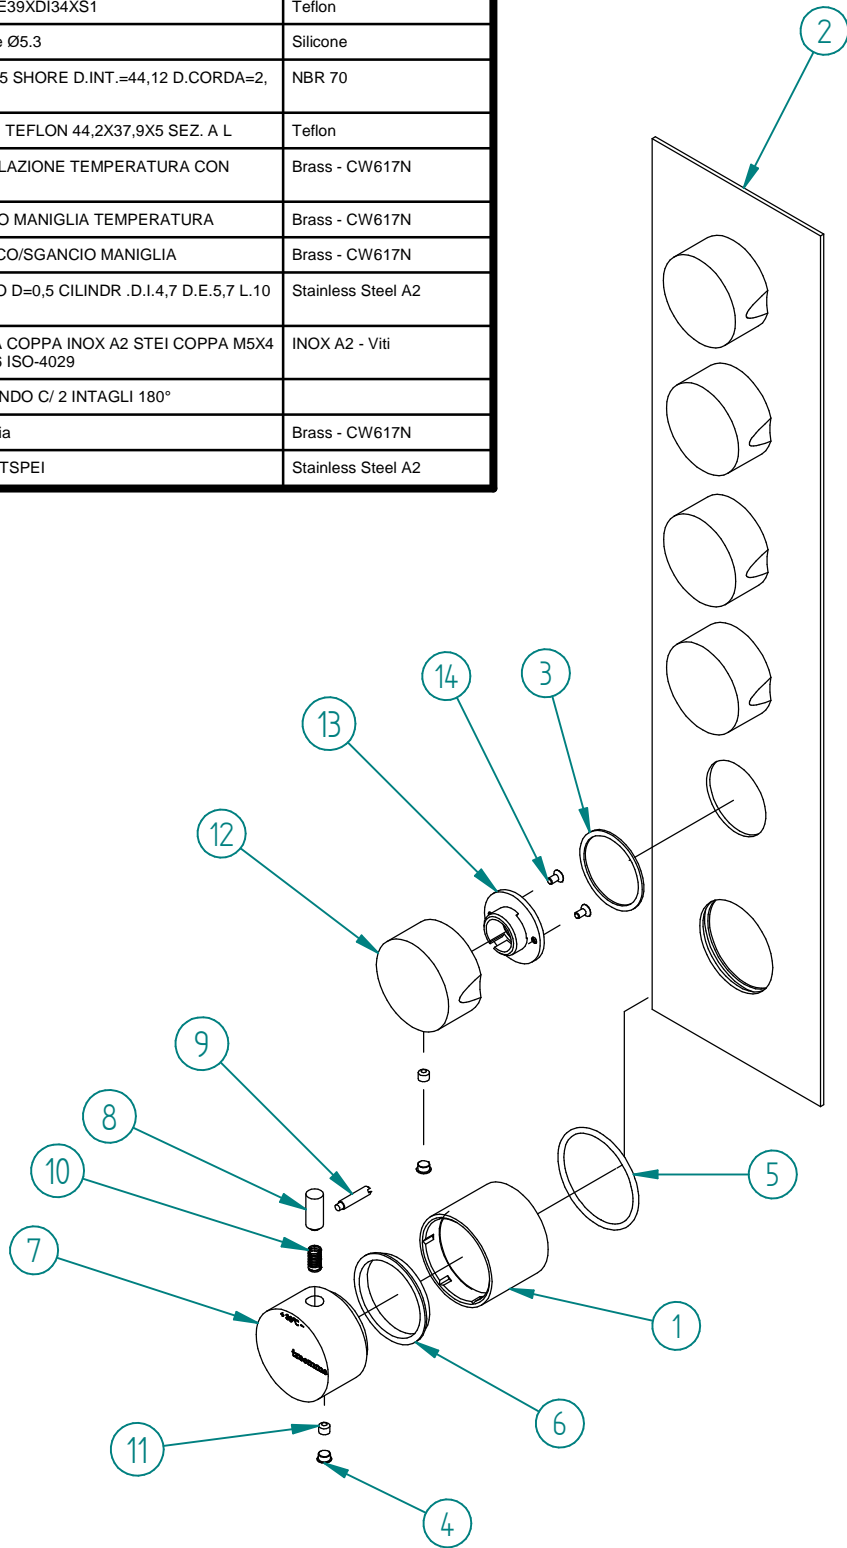

Pos.	Code	Qt.	Description	Finitura
1	RYIT7287CC08	1	BICCHIERE PER CORPO TERMOSTATICO	Brass - CW617N
2	RZIT7298CC04	1	PIASTRA L105 TERMOSTATICO INCASSO 5 CMD	Acciaio inossidabile, 316
3	RZIT7287ZZ24	5	GUARNIZIONE DE39XDI34XS1	Teflon
4	RTTA125RR	6	Tappino in silicone Ø5.3	Silicone
5	RTGO476ZZ	1	O-RING IN NBR 75 SHORE D.INT.=44,12 D.CORDA=2,62	NBR 70
6	RTGS110ZZ	1	GUARNIZIONE IN TEFLON 44,2X37,9X5 SEZ. A L	Teflon
7	RYIT7287CC22	1	MANIGLIA REGOLAZIONE TEMPERATURA CON MARCHIO	Brass - CW617N
8	RYIT7568CC04	1	LEVA DI SGANCIO MANIGLIA TEMPERATURA	Brass - CW617N
9	RYIT7287ZZ23	1	PERNO DI BLOCCO/SGANCIO MANIGLIA	Brass - CW617N
10	RTML103ZZ	1	MOLLA INOX FILO D=0,5 CILINDR .D.I.4,7 D.E.5,7 L.10 PASSO=1,5	Stainless Steel A2
11	RTVI200ZZ	6	GRANO PUNTA A COPPA INOX A2 STEI COPPA M5X4 UNI-5929 DIN-916 ISO-4029	INOX A2 - Viti
12	RYIT7287CC24	5	MANIGLIA COMANDO C/ 2 INTAGLI 180°	
13	RYIT7287NI20	5	Inserto per maniglia	Brass - CW617N
14	RTV1196II	10	VITE INOX M3X6 TSPEI	Stainless Steel A2

00	03/01/2020	Emissione	MC	-	-	-
Rev.	Data Date	Descrizione Description	Progettato Designed	Disegnato Drawn	Contr. Checked	Appr. Approved

PARTI ESTERNE 5CMD THERMO EA

CODICE ARTICOLO / ITEM CODE

RWIT7298CC35