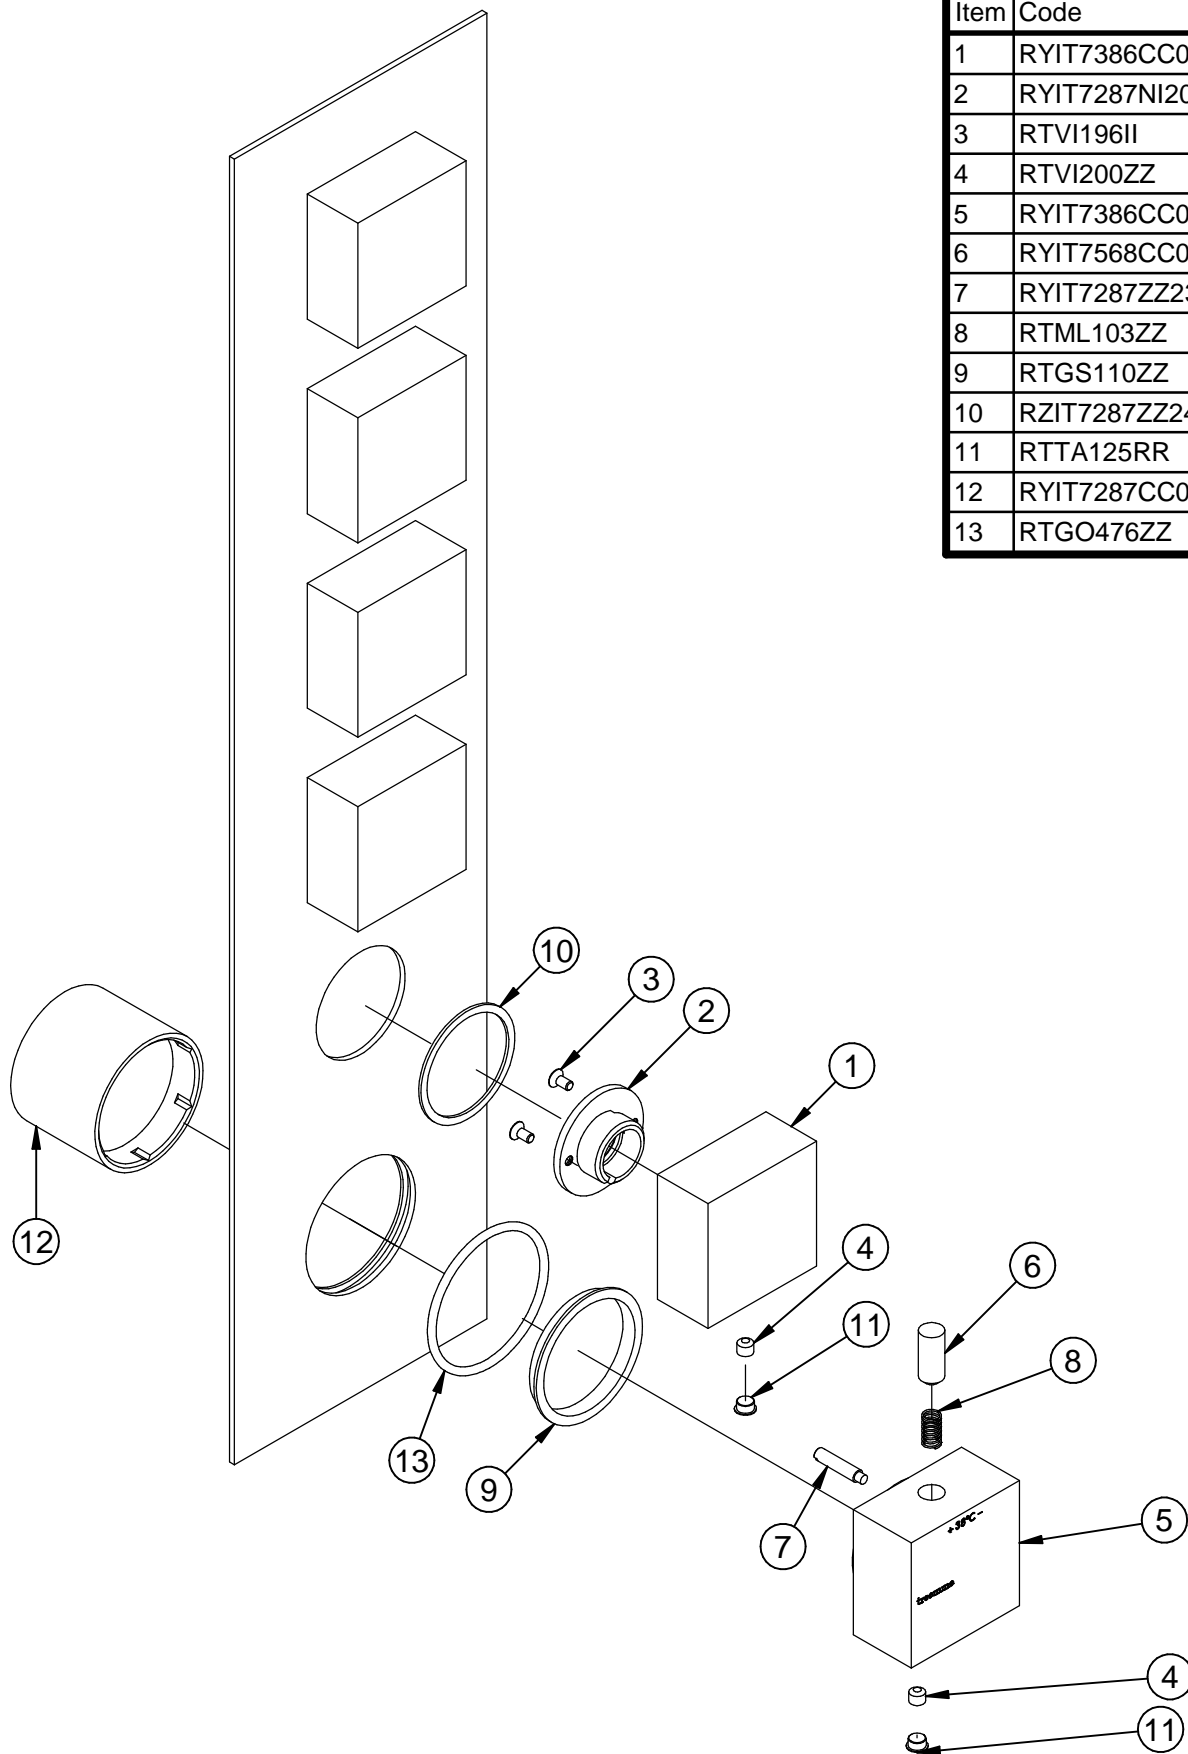

Item	Code	Q.ty
1	RYIT7386CC01	5
2	RYIT7287NI20	5
3	RTVI196II	10
4	RTVI200ZZ	6
5	RYIT7386CC03	1
6	RYIT7568CC04	1
7	RYIT7287ZZ23	1
8	RTML103ZZ	1
9	RTGS110ZZ	1
10	RZIT7287ZZ24	5
11	RTTA125RR	6
12	RYIT7287CC08	1
13	RTGO476ZZ	1

00	29/04/2020	Emissione	MM	MM	-	-
Rev.	Data Date	Descrizione Description	Progettato Designed	Disegnato Drawn	Contr. Checked	Appr. Approved

DESCRIZIONE / DESCRIPTION
Parti esterne thermo quadro 5 vie

CODICE ARTICOLO / ITEM CODE RWIT7298CC32	RUBINETTERIE treemme	Via E. Mattei, 10 53041 Asiano (SI) ITALY Tel. 0577/718293 - Fax 0577/719350 www.rubinetterie3m.it
PESO PARZIALE / PARTIAL WEIGHT 2,129 kg		

Le informazioni contenute nel disegno sono riservate. La diffusione, distribuzione e/o copiatura del documento o parte di esso da parte di qualsiasi soggetto è proibita, sia ai sensi dell'art. 616 c.p., che ai sensi del D.Lgs. n. 196/2003. Information contained in this drawing are reserved. Any diffusion, distribution and/or copy of complete or part of this document by anyone is prohibited, according to art. 616 c.p., D.Lgs. n. 196/2003.