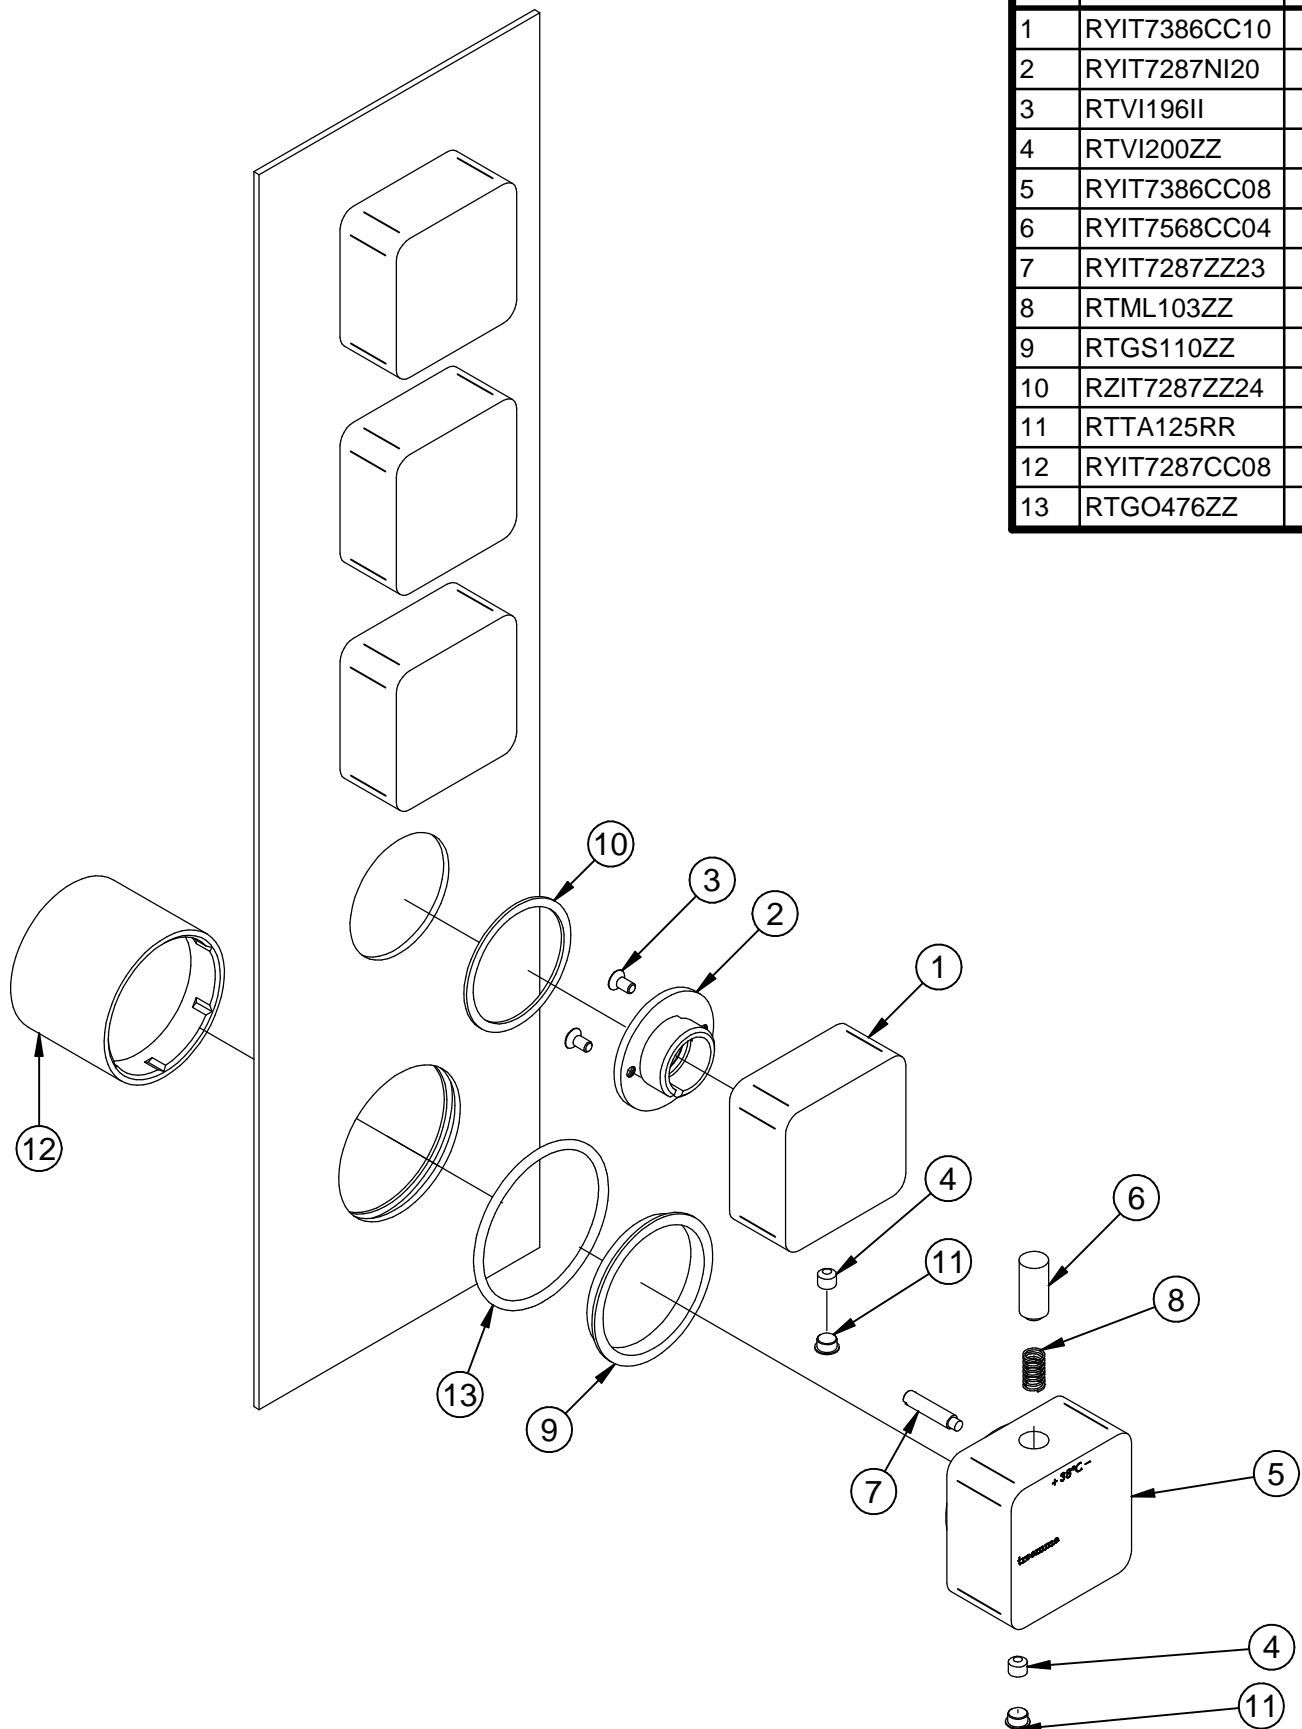

Item	Code	Q.ty
1	RYIT7386CC10	4
2	RYIT7287NI20	4
3	RTVI196II	8
4	RTVI200ZZ	5
5	RYIT7386CC08	1
6	RYIT7568CC04	1
7	RYIT7287ZZ23	1
8	RTML103ZZ	1
9	RTGS110ZZ	1
10	RZIT7287ZZ24	4
11	RTTA125RR	5
12	RYIT7287CC08	1
13	RTGO476ZZ	1

00	18/11/2021	Emissione	MD	MD	-	-
Rev.	Data Date	Descrizione Description	Progettato Designed	Disegnato Drawn	Contr. Checked	Appr. Approved

**PARTI ESTERNE THERMO QUADRO 4 VIE ANGOLI RAGGIATI**

CODICE ARTICOLO / ITEM CODE <b>RWIT7297CC77</b>	<b>RUBINETTERIE</b> <b>treemme</b>	Via E. Mattei, 10 53041 Asiano (SI) ITALY Tel. 0577/718293 - Fax 0577/719350 www.rubinetterie3m.it
PESO PARZIALE / PARTIAL WEIGHT 2,129 kg		