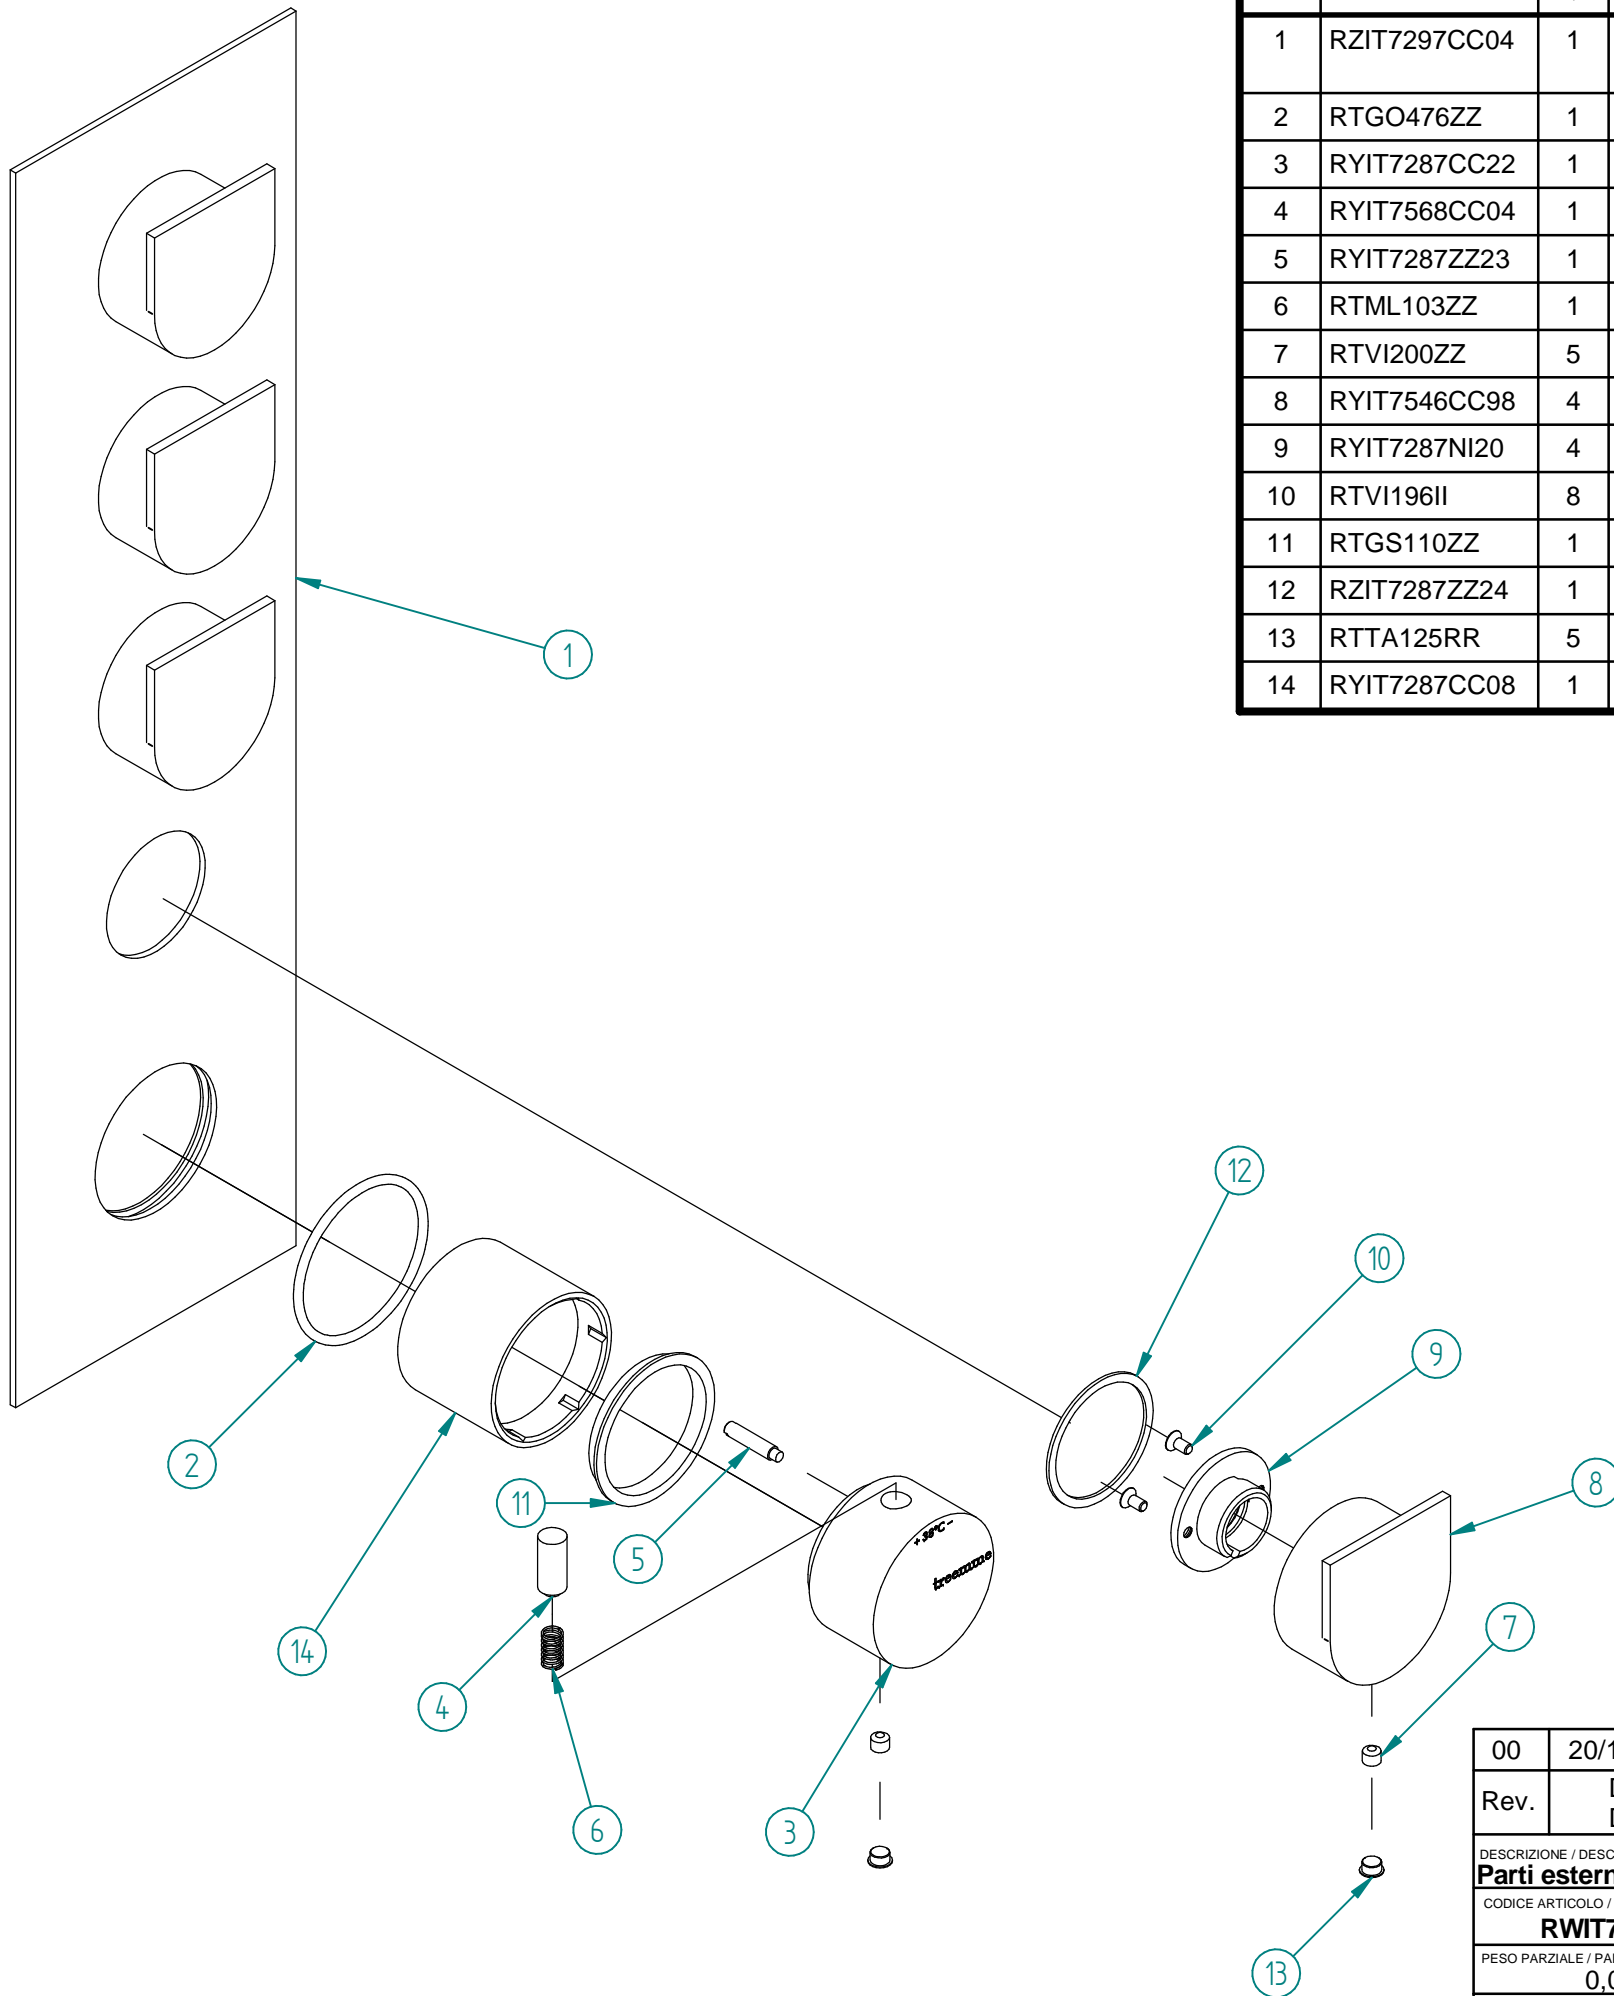

Pos.	Code	Qt.	Description	Material
1	RZIT7297CC04	1	PIASTRA L105 TERMOSTATICO INCASSO 4 CMD	Acciaio inossidabile, 316
2	RTGO476ZZ	1	O-RING IN NBR 75 SHORE D.INT.=44,12 D.CORDA=2,62	NBR 70
3	RYIT7287CC22	1	MANIGLIA REGOLAZIONE TEMPERATURA CON MARCHIO	Brass - CW617N
4	RYIT7568CC04	1	LEVA DI SGANCIO MANIGLIA TEMPERATURA	Brass - CW617N
5	RYIT7287ZZ23	1	PERNO DI BLOCCO/SGANCIO MANIGLIA	Brass - CW617N
6	RTML103ZZ	1	MOLLA INOX FILO D=0,5 CILINDR .D.I.4,7 D.E.5,7 L.10 PASSO=1,5	Stainless Steel A2
7	RTVI200ZZ	5	GRANO PUNTA A COPPA INOX A2 STEI COPPA M5X4 UNI-5929 DIN-916 ISO-4029	INOX A2 - Viti
8	RYIT7546CC98	4	MANIGLIA COMANDO RAN	Brass, yellow brass
9	RYIT7287NI20	4	Inserto per maniglia	Brass - CW617N
10	RTVI196II	8	VITE INOX M3X6 TSPEI	Stainless Steel A2
11	RTGS110ZZ	1	GUARNIZIONE IN TEFLON 44,2X37,9X5 SEZ. A L	Teflon
12	RZIT7287ZZ24	1	GUARNIZIONE DE39XDI34XS1	Teflon
13	RTTA125RR	5	Tappino in silicone Ø5.3	Silicone
14	RYIT7287CC08	1	BICCHIERE PER CORPO TERMOSTATICO	Brass - CW617N

00	20/12/2019	Emissione	MP	MP	-	-
Rev.	Data Date	Descrizione Description	Progettato Designed	Disegnato Drawn	Contr. Checked	Appr. Approved

DESCRIZIONE / DESCRIPTION  
**Parti esterne termost. incasso c/comando ON/OFF - 5 vie**

CODICE ARTICOLO / ITEM CODE  
**RWIT7297CC40**

PESO PARZIALE / PARTIAL WEIGHT  
**0,000 kg**

RUBINETTERIE  
**treemme**

Via E. Mattei, 10  
53041 Asiano (SI) ITALY  
Tel. 0577/718293 - Fax 0577/719350  
www.rubinetterie3m.it