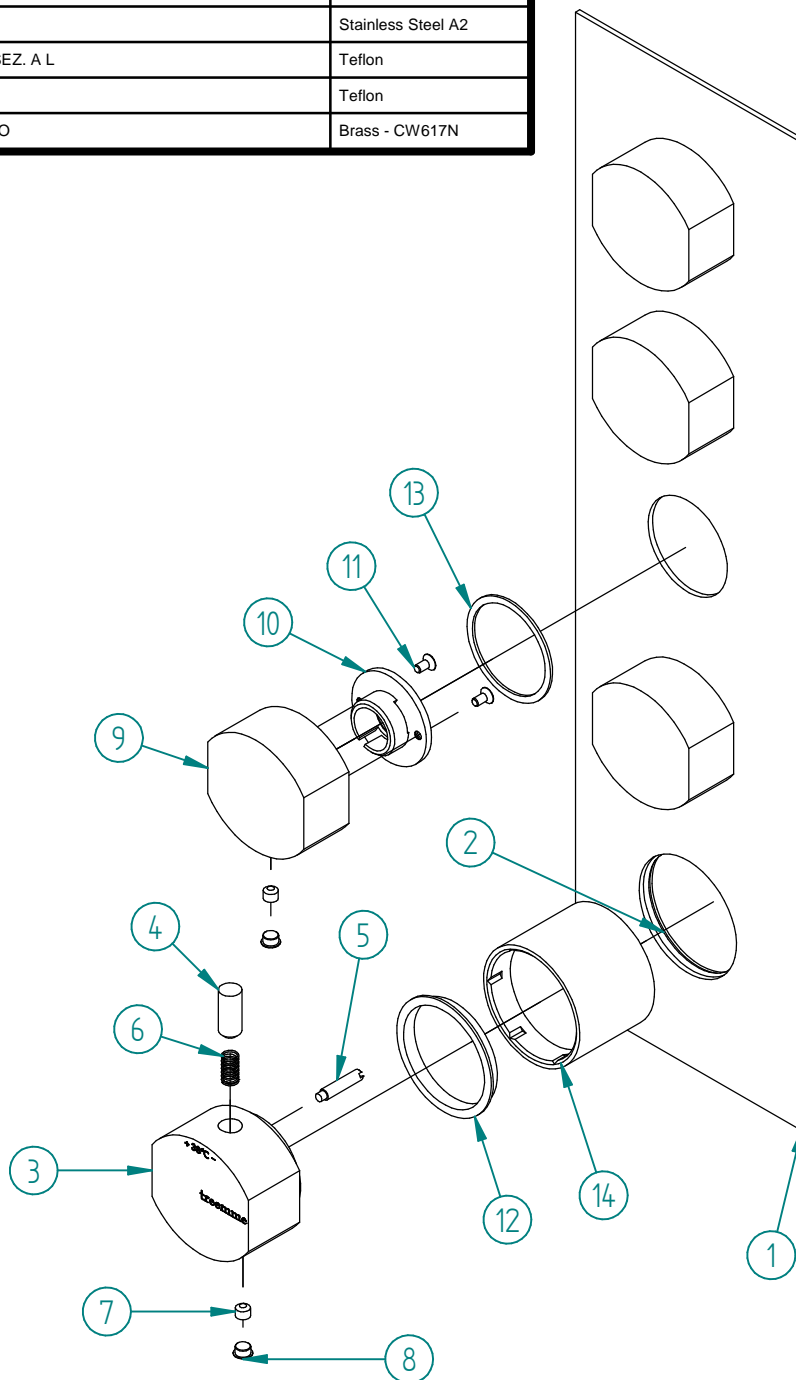

Pos.	Code	Qt.	Description	Material
1	RZIT7297CC04	1	PIASTRA L105 TERMOSTATICO INCASSO 4 CMD	Acciaio inossidabile, 316
2	RTGO476ZZ	1	O-RING IN NBR 75 SHORE D.INT.=44,12 D.CORDA=2,62	NBR 70
3	RYIT0946CC03	1	CORPO MANIGLIA HEDO' C/PULSANTE X TERMOSTATICO INCASSO INC. LASER	Brass - CW617N
4	RYIT7568CC04	1	LEVA DI SGANCIO MANIGLIA TEMPERATURA	Brass - CW617N
5	RYIT7287ZZ23	1	PERNO DI BLOCCO/SGANCIO MANIGLIA	Brass - CW617N
6	RTML103ZZ	1	MOLLA INOX FILO D=0,5 CILINDR. D.I.4,7 D.E.5,7 L.10 PASSO=1,5	Stainless Steel A2
7	RTVI200ZZ	5	GRANO PUNTA A COPPA INOX A2 STEI COPPA M5X4 UNI-5929 DIN-916 ISO-4029	INOX A2 - Viti
8	RTTA125RR	5	Tappino in silicone Ø5.3	Silicone
9	RYIT0946CC01	4	CORPO MANIGLIA HEDO' X TERMOSTATICO INCASSO	Brass - CW617N
10	RYIT7287NI20	4	Inserto per maniglia	Brass - CW617N
11	RTVI196II	8	VITE INOX M3X6 TSPEI	Stainless Steel A2
12	RTGS110ZZ	1	GUARNIZIONE IN TEFLON 44,2X37,9X5 SEZ. A L	Teflon
13	RZIT7287ZZ24	4	GUARNIZIONE DE39XDI34XS1	Teflon
14	RYIT7287CC08	1	BICCHIERE PER CORPO TERMOSTATICO	Brass - CW617N

00	23/04/2020	Emissione	MP	MP	-	-
Rev.	Data Date	Descrizione Description	Progettato Designed	Disegnato Drawn	Contr. Checked	Appr. Approved

DESCRIZIONE / DESCRIPTION
Parti esterne termost. incasso c/comando ON/OFF - 4 vie

CODICE ARTICOLO / ITEM CODE
RWIT7297CC33

PESO PARZIALE / PARTIAL WEIGHT
0,000 kg

RUBINETTERIE
treemme

Via E. Mattei, 10
53041 Asiano (SI) ITALY
Tel. 0577/718293 - Fax 0577/719350
www.rubinetterie3m.it

Le informazioni contenute nel disegno sono riservate. La diffusione, distribuzione e/o copiatura del documento o parte di esso da parte di qualsiasi soggetto è proibita, sia ai sensi dell'art. 616 c.p., che ai sensi del D.Lgs. n. 196/2003. Information contained in this drawing are reserved. Any diffusion, distribution and/or copy of complete or part of this document by anyone is prohibited, according to art. 616 c.p., D.Lgs. n. 196/2003.

Controllo DFT: 30/08/2021 30/08/2021 - sergna
\\3M03\Ufficio Tecnico\Drawing files\RW\RWIT\RWIT72\RWIT7297CC33_E01.dft