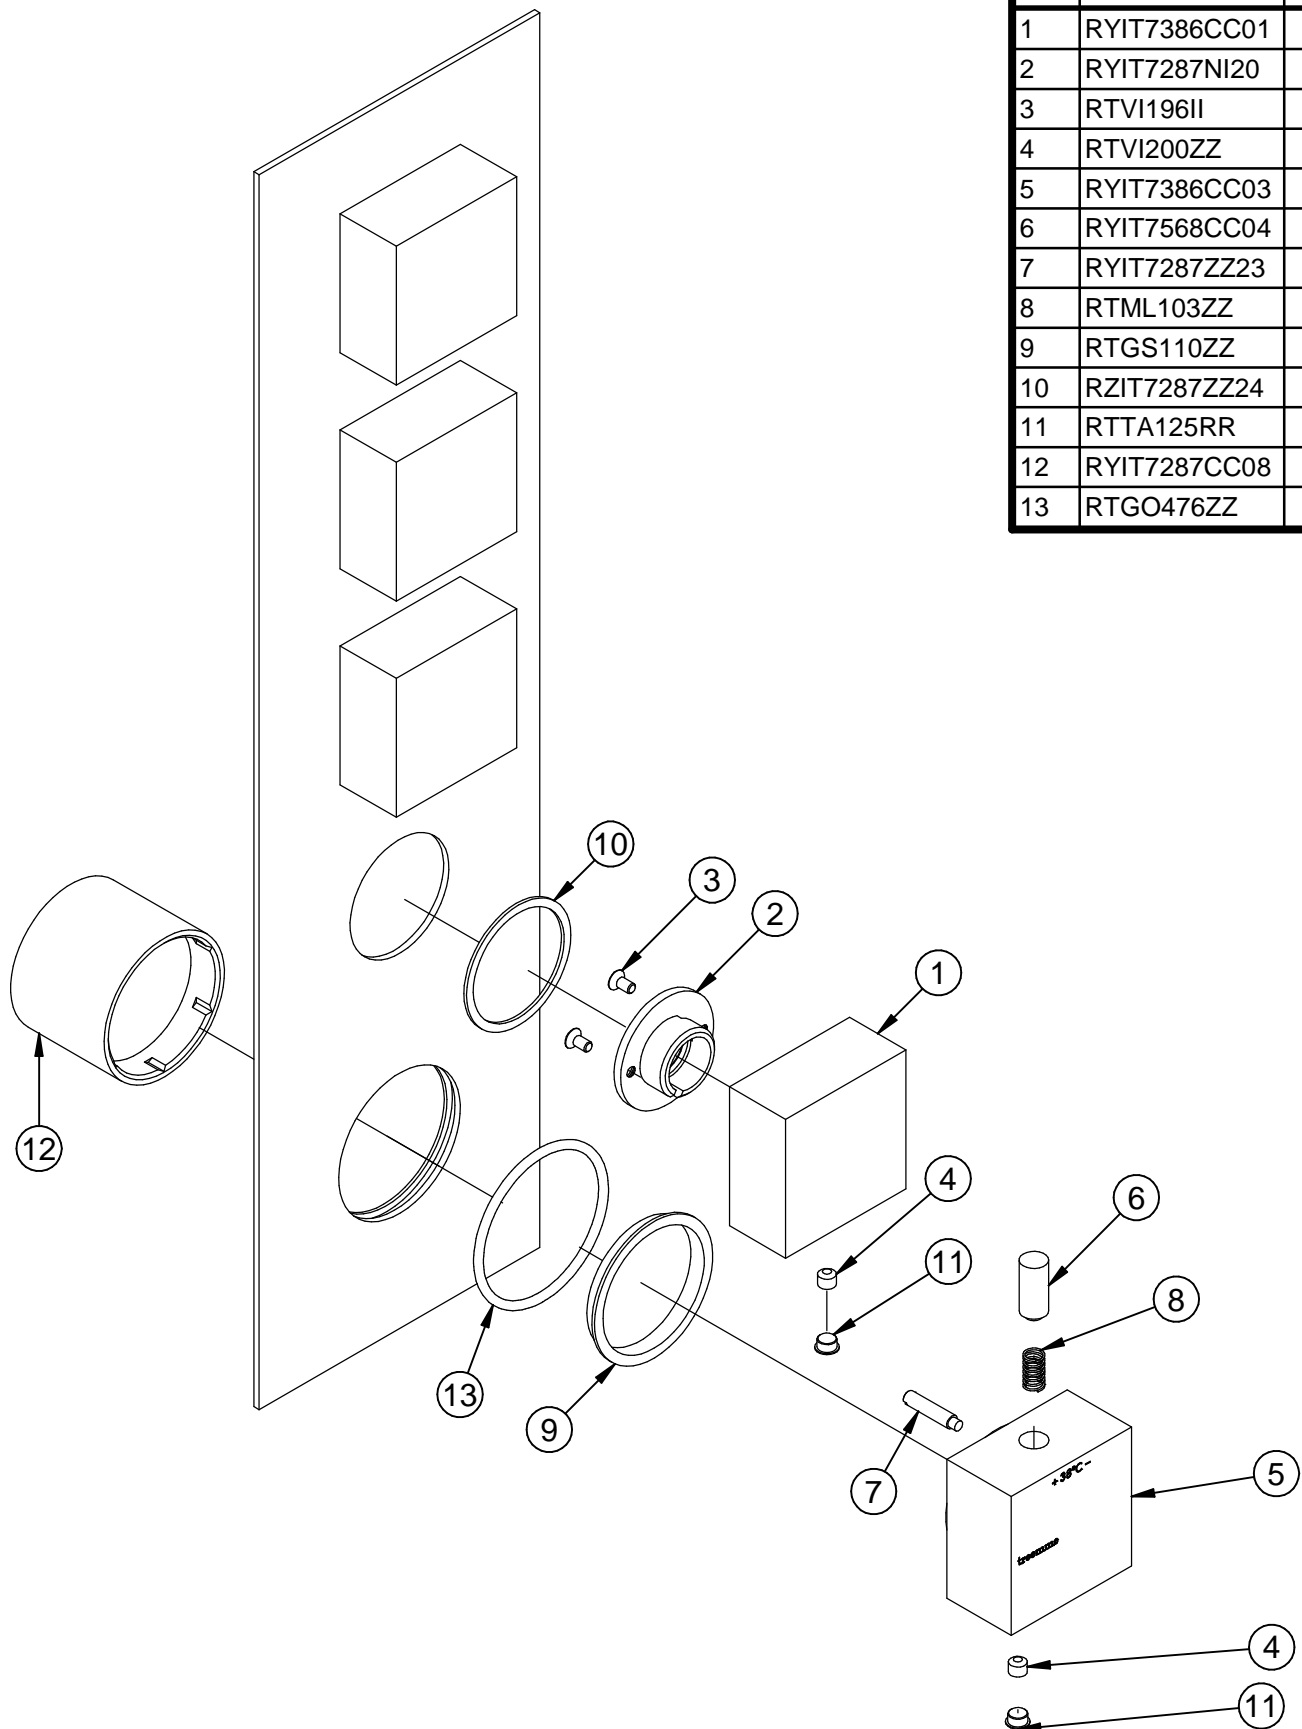

Item	Code	Q.ty
1	RYIT7386CC01	4
2	RYIT7287NI20	4
3	RTVI196II	8
4	RTVI200ZZ	5
5	RYIT7386CC03	1
6	RYIT7568CC04	1
7	RYIT7287ZZ23	1
8	RTML103ZZ	1
9	RTGS110ZZ	1
10	RZIT7287ZZ24	4
11	RTTA125RR	5
12	RYIT7287CC08	1
13	RTGO476ZZ	1

00	29/04/2020	Emissione	MM	MM	-	-
Rev.	Data Date	Descrizione Description	Progettato Designed	Disegnato Drawn	Contr. Checked	Appr. Approved

DESCRIZIONE / DESCRIPTION Parti esterne thermo quadro 4 vie		RUBINETTERIE treemme	Via E. Mattei, 10 53041 Asiano (SI) ITALY Tel. 0577/718293 - Fax 0577/719350 www.rubinetterie3m.it
CODICE ARTICOLO / ITEM CODE RWIT7297CC32	PESO PARZIALE / PARTIAL WEIGHT 2,129 kg		