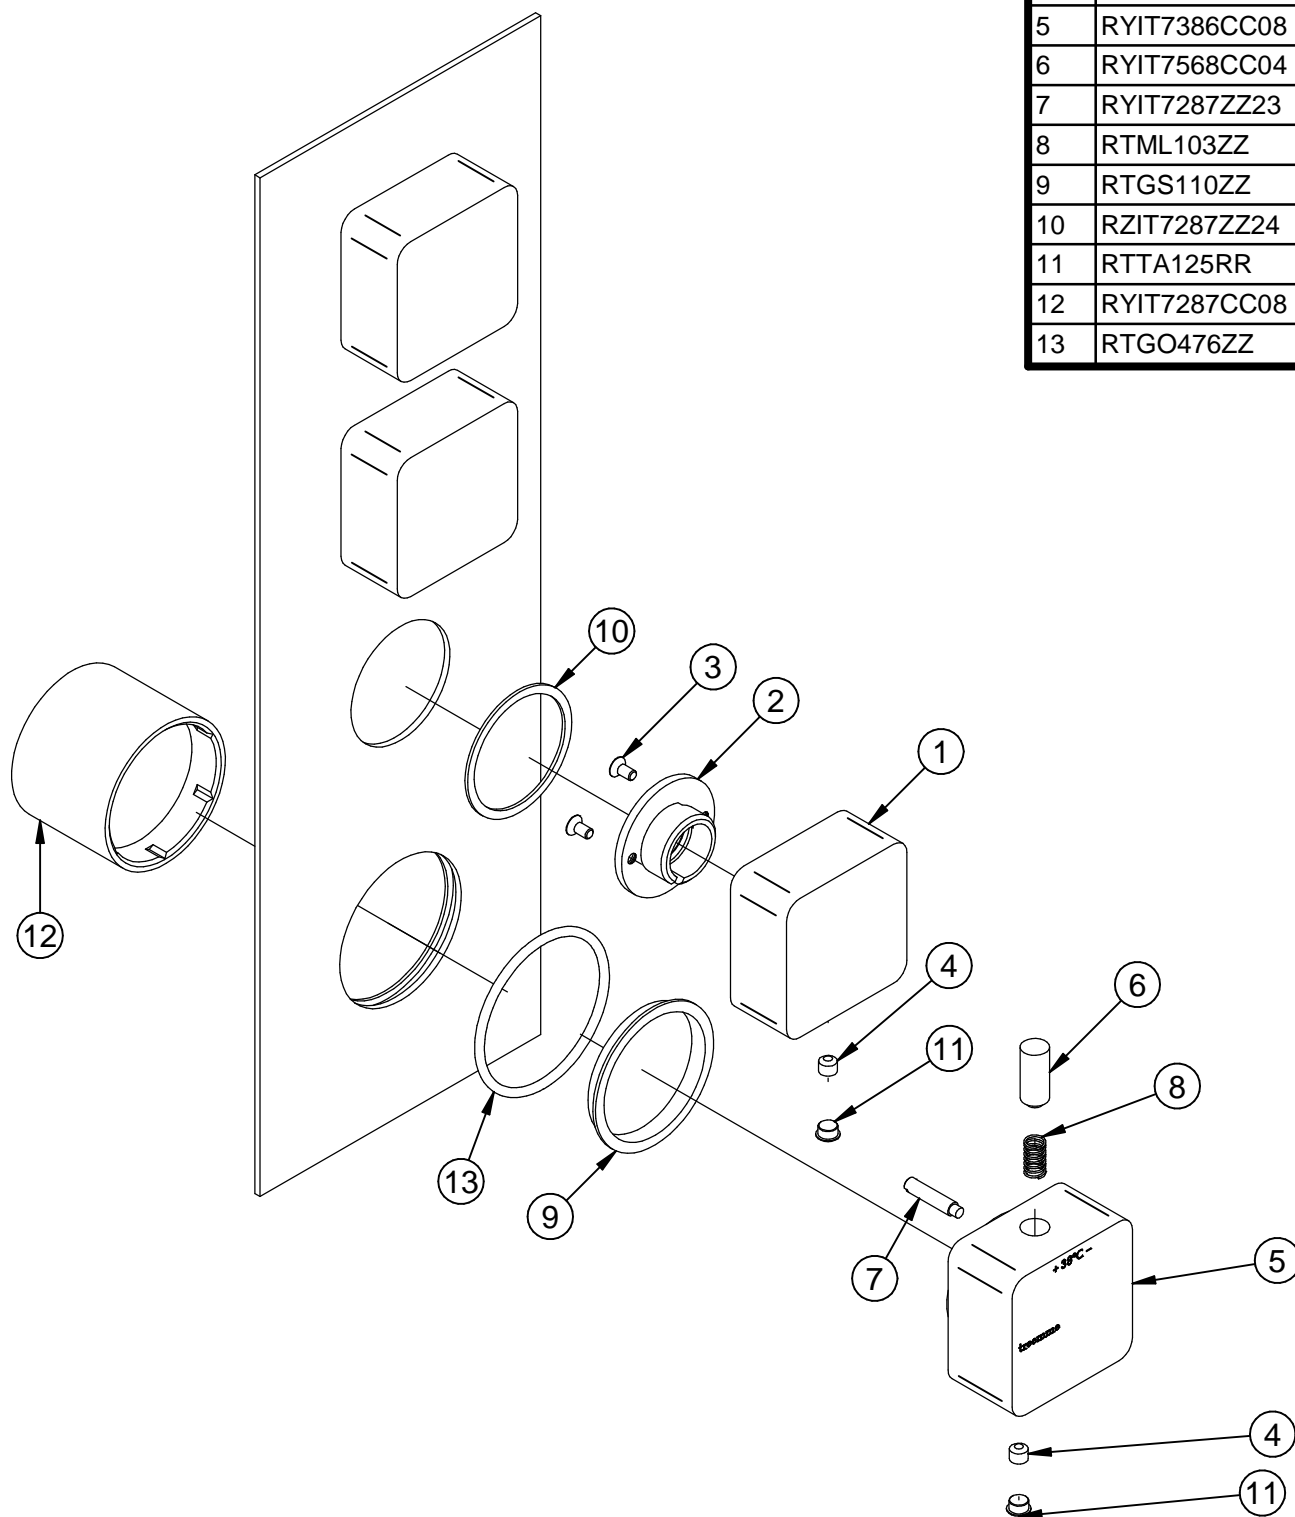

Item	Code	Q.ty
1	RYIT7386CC10	3
2	RYIT7287NI20	3
3	RTVI196II	6
4	RTVI200ZZ	4
5	RYIT7386CC08	1
6	RYIT7568CC04	1
7	RYIT7287ZZ23	1
8	RTML103ZZ	1
9	RTGS110ZZ	1
10	RZIT7287ZZ24	3
11	RTTA125RR	4
12	RYIT7287CC08	1
13	RTGO476ZZ	1

00	18/11/2021	Emissione	MD	MD	-	-
Rev.	Data Date	Descrizione Description	Progettato Designed	Disegnato Drawn	Contr. Checked	Appr. Approved

DESCRIZIONE / DESCRIPTION <b>PARTI ESTERNE THERMO QUADRO 3 VIE ANGOLI RAGGIATI</b>		<b>RUBINETTERIE</b> <b>treemme</b>	Via E. Mattei, 10 53041 Asiano (SI) ITALY Tel. 0577/718293 - Fax 0577/719350 www.rubinetterie3m.it
CODICE ARTICOLO / ITEM CODE <b>RWIT7294CC77</b>			
PESO PARZIALE / PARTIAL WEIGHT <b>1,749 kg</b>			