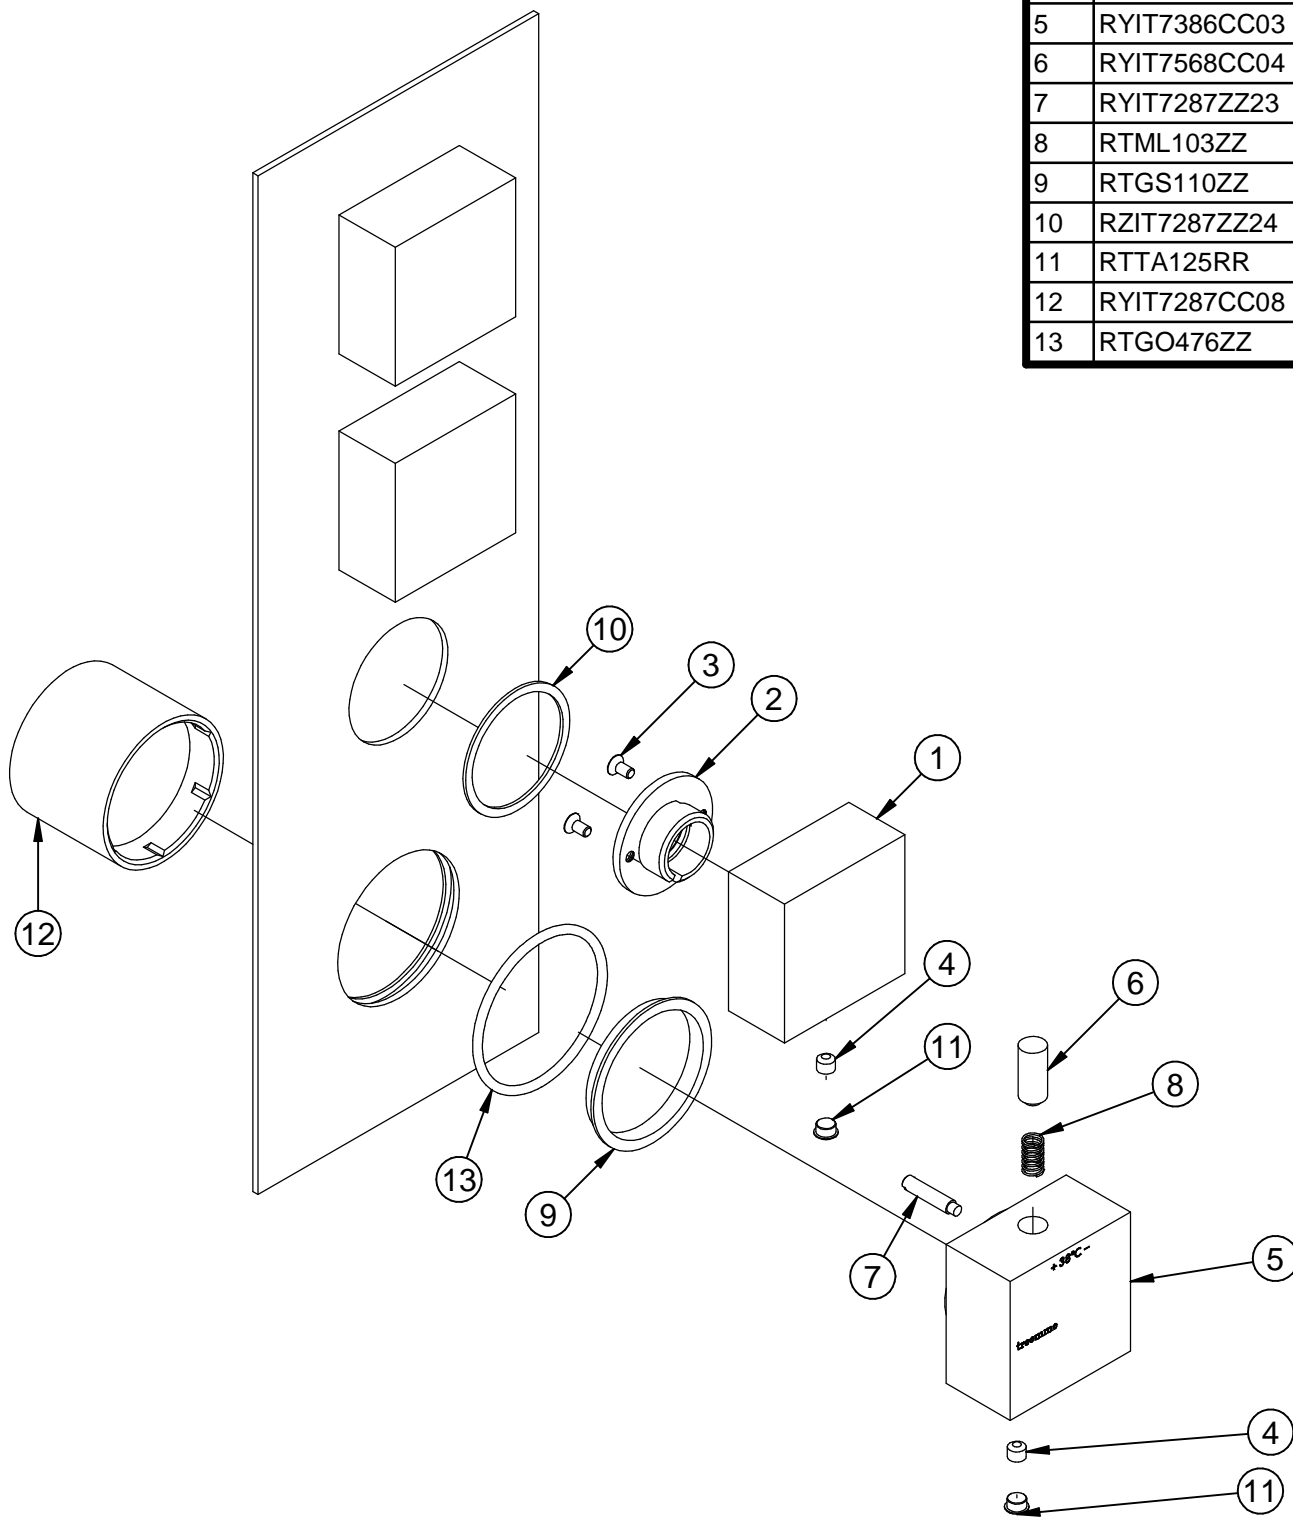

Item	Code	Q.ty
1	RYIT7386CC01	3
2	RYIT7287NI20	3
3	RTVI196II	6
4	RTVI200ZZ	4
5	RYIT7386CC03	1
6	RYIT7568CC04	1
7	RYIT7287ZZ23	1
8	RTML103ZZ	1
9	RTGS110ZZ	1
10	RZIT7287ZZ24	3
11	RTTA125RR	4
12	RYIT7287CC08	1
13	RTGO476ZZ	1

00	29/04/2020	Emissione	MM	MM	-	-
Rev.	Data Date	Descrizione Description	Progettato Designed	Disegnato Drawn	Contr. Checked	Appr. Approved

DESCRIZIONE / DESCRIPTION
Parti esterne thermo quadro 3 vie

CODICE ARTICOLO / ITEM CODE
RWIT7294CC32

PESO PARZIALE / PARTIAL WEIGHT
1,749 kg

RUBINETTERIE
treemme

Via E. Mattei, 10
53041 Asiano (SI) ITALY
Tel. 0577/718293 - Fax 0577/719350
www.rubinetterie3m.it

Le informazioni contenute nel disegno sono riservate. La diffusione, distribuzione e/o copiatura del documento o parte di esso da parte di qualsiasi soggetto è proibita, sia ai sensi dell'art. 616 c.p., che ai sensi del D.Lgs. n. 196/2003.
Information contained in this drawing are reserved. Any diffusion, distribution and/or copy of complete or part of this document by anyone is prohibited, according to art. 616 c.p., D.Lgs. n. 196/2003.