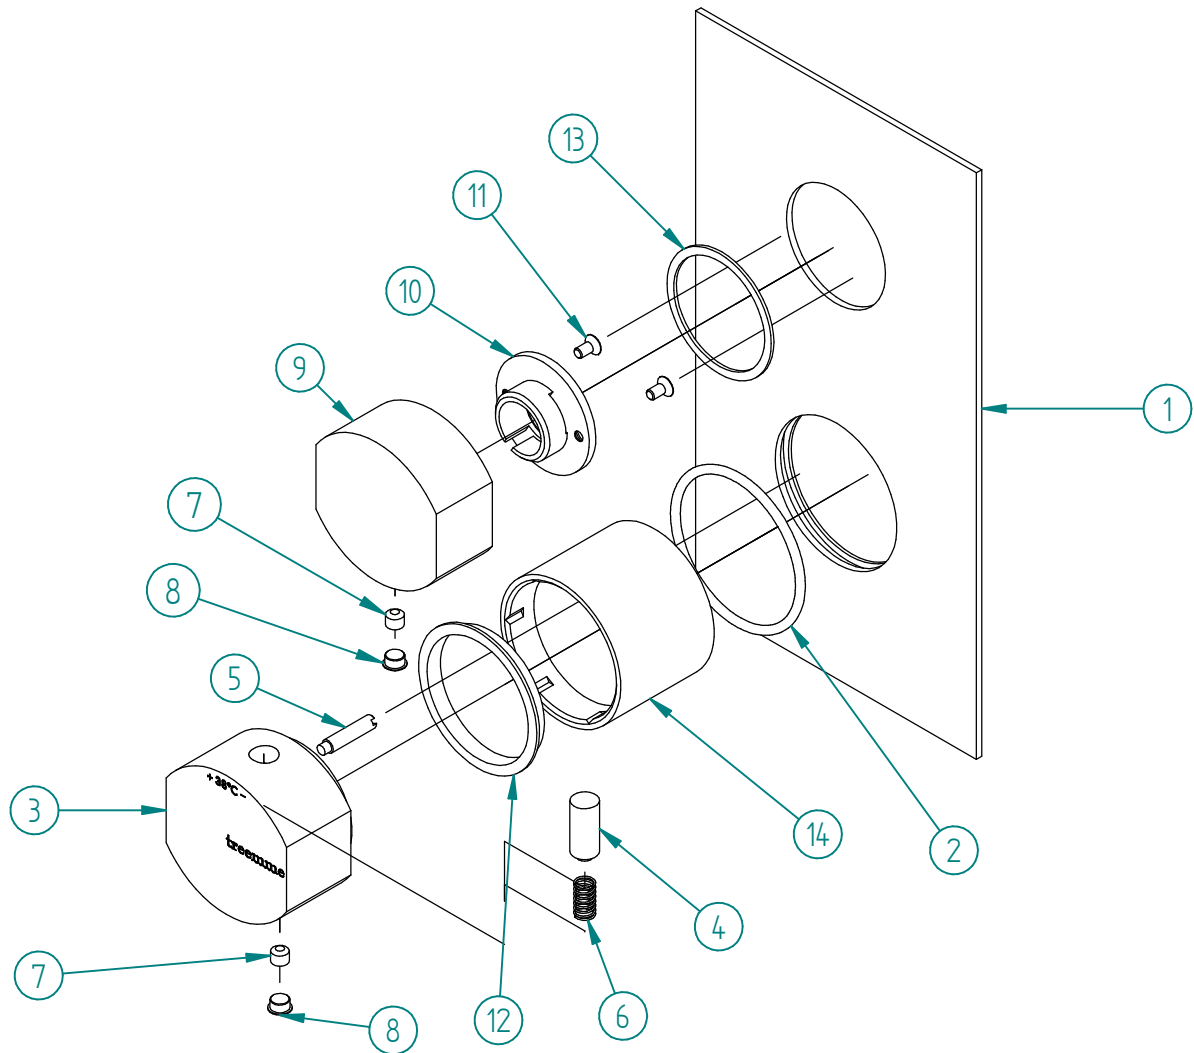

Pos.	Codice	Q.ta'
1	RZIT7546CC18	1
2	RTGO476ZZ	1
3	RYIT0946CC03	1
4	RYIT7568CC04	1
5	RYIT7287ZZ23	1
6	RTML103ZZ	1
7	RTVI200ZZ	2
8	RTTA125RR	2
9	RYIT0946CC01	1
10	RYIT7287NI20	1
11	RTVI196II	2
12	RTGS110ZZ	1
13	RZIT7287ZZ24	1
14	RYIT7287CC08	1

00	23/04/2020	Emissione	MP	MP	-	-
Rev.	Data Date	Descrizione Description	Progettato Designed	Disegnato Drawn	Contr. Checked	Appr. Approved
DESCRIZIONE / DESCRIPTION						
Parti esterne termost. incasso c/comando ON/OFF - 1 via						
CODICE ARTICOLO / ITEM CODE RWIT7287CC40			treemme RUBINETTERIE		Via E. Mattei, 10 53041 Asiano (SI) ITALY Tel. 0577/718293 - Fax 0577/719350 www.rubinetterie3m.it	
PESO PARZIALE / PARTIAL WEIGHT 0,000 kg						
Le informazioni contenute nel disegno sono riservate. La diffusione, distribuzione e/o copiatura del documento o parte di esso da parte di qualsiasi soggetto è proibita, sia ai sensi dell'art. 616 c.p., che ai sensi del D.Lgs. n. 196/2003. Information contained in this drawing are reserved. Any diffusion, distribution and/or copy of complete or part of this document by anyone is prohibited, according to art. 616 c.p., D.Lgs. n. 196/2003.						