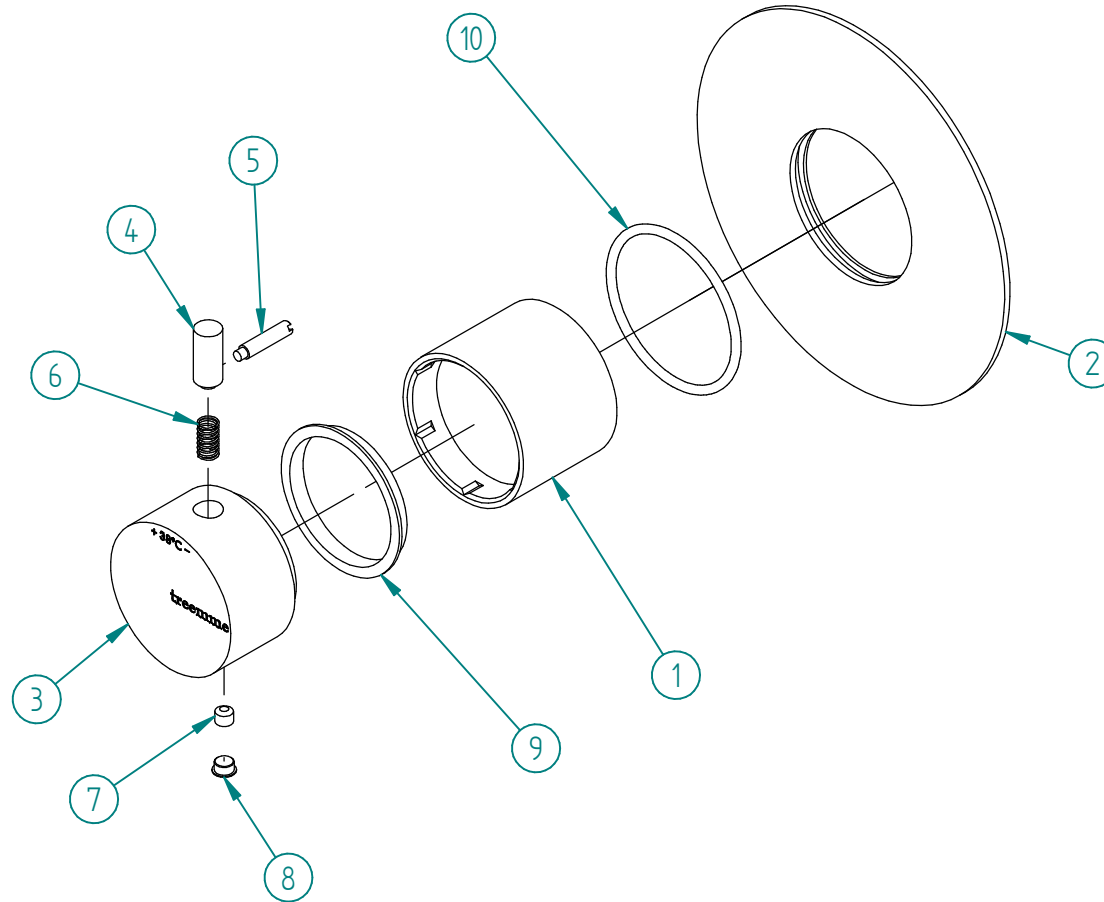

Pos.	Code	Qt.
1	RYIT7287CC08	1
2	RYIT7274CC10	1
3	RYIT7287CC22	1
4	RYIT7568CC04	1
5	RYIT7287ZZ23	1
6	RTML103ZZ	1
7	RTVI200ZZ	1
8	RTTA125RR	1
9	RTGS110ZZ	1
10	RTGO476ZZ	1

00	21/10/2021	Emissione	MD	MD	-	-
Rev.	Data Date	Descrizione Description	Progettato Designed	Disegnato Drawn	Contr. Checked	Appr. Approved

DESCRIZIONE / DESCRIPTION <b>PARTI ESTERNE TERMOSTATICOSINGOLO FLANGIA TONDA</b>		<b>RUBINETTERIE</b> <b>treemme</b> Via E. Mattei, 10 53041 Asiano (SI) ITALY Tel. 0577/718293 - Fax 0577/719350 www.rubinetterie3m.it
CODICE ARTICOLO / ITEM CODE <b>RWIT7286CC80</b>		
PESO PARZIALE / PARTIAL WEIGHT <b>0,000 kg</b>		
Le informazioni contenute nel disegno sono riservate. La diffusione, distribuzione e/o copiatura del documento o parte di esso da parte di qualsiasi soggetto è proibita, sia ai sensi dell'art. 616 c.p., che ai sensi del D.Lgs. n. 196/2003. Information contained in this drawing are reserved. Any diffusion, distribution and/or copy of complete or part of this document by anyone is prohibited, according to art. 616 c.p., D.Lgs. n. 196/2003.		