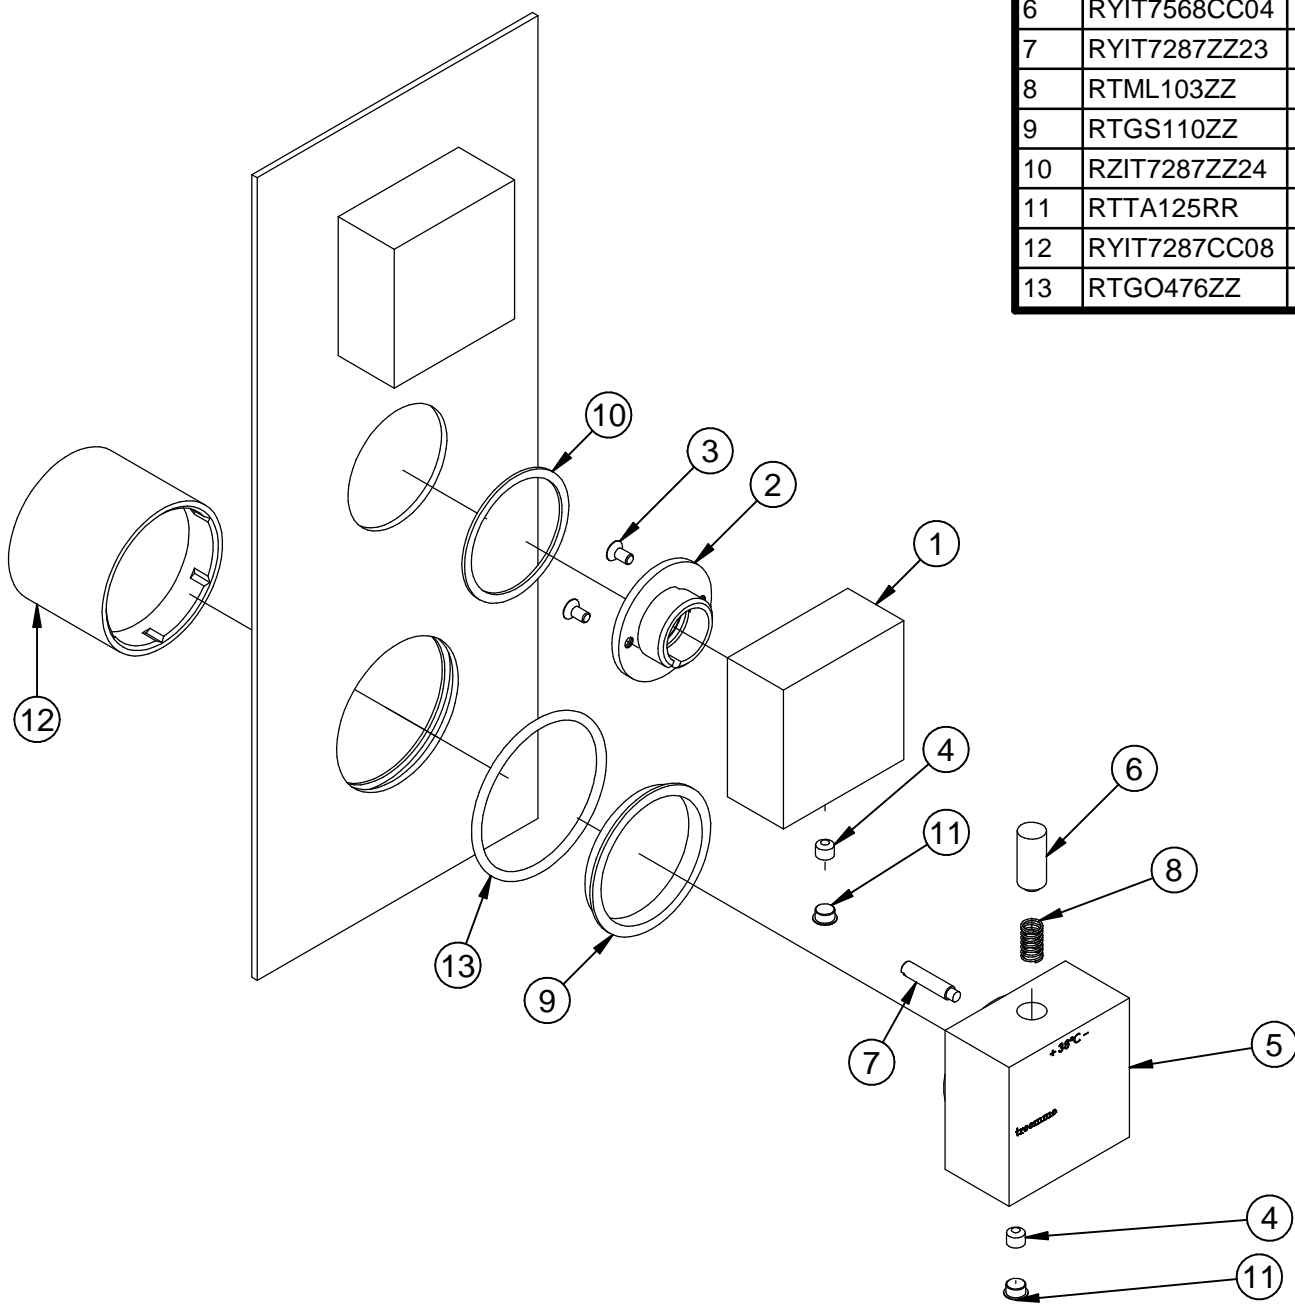

Item	Code	Q.ty
1	RYIT7386CC01	2
2	RYIT7287NI20	2
3	RTVI196II	4
4	RTVI200ZZ	3
5	RYIT7386CC03	1
6	RYIT7568CC04	1
7	RYIT7287ZZ23	1
8	RTML103ZZ	1
9	RTGS110ZZ	1
10	RZIT7287ZZ24	2
11	RTTA125RR	3
12	RYIT7287CC08	1
13	RTGO476ZZ	1

00	29/04/2020	Emissione	MM	MM	-	-
Rev.	Data Date	Descrizione Description	Progettato Designed	Disegnato Drawn	Contr. Checked	Appr. Approved

DESCRIZIONE / DESCRIPTION Parti esterne thermo quadro 2 vie		RUBINETTERIE treemme	Via E. Mattei, 10 53041 Asiano (SI) ITALY Tel. 0577/718293 - Fax 0577/719350 www.rubinetterie3m.it
CODICE ARTICOLO / ITEM CODE RWIT7286CC32	PESO PARZIALE / PARTIAL WEIGHT 1,368 kg		