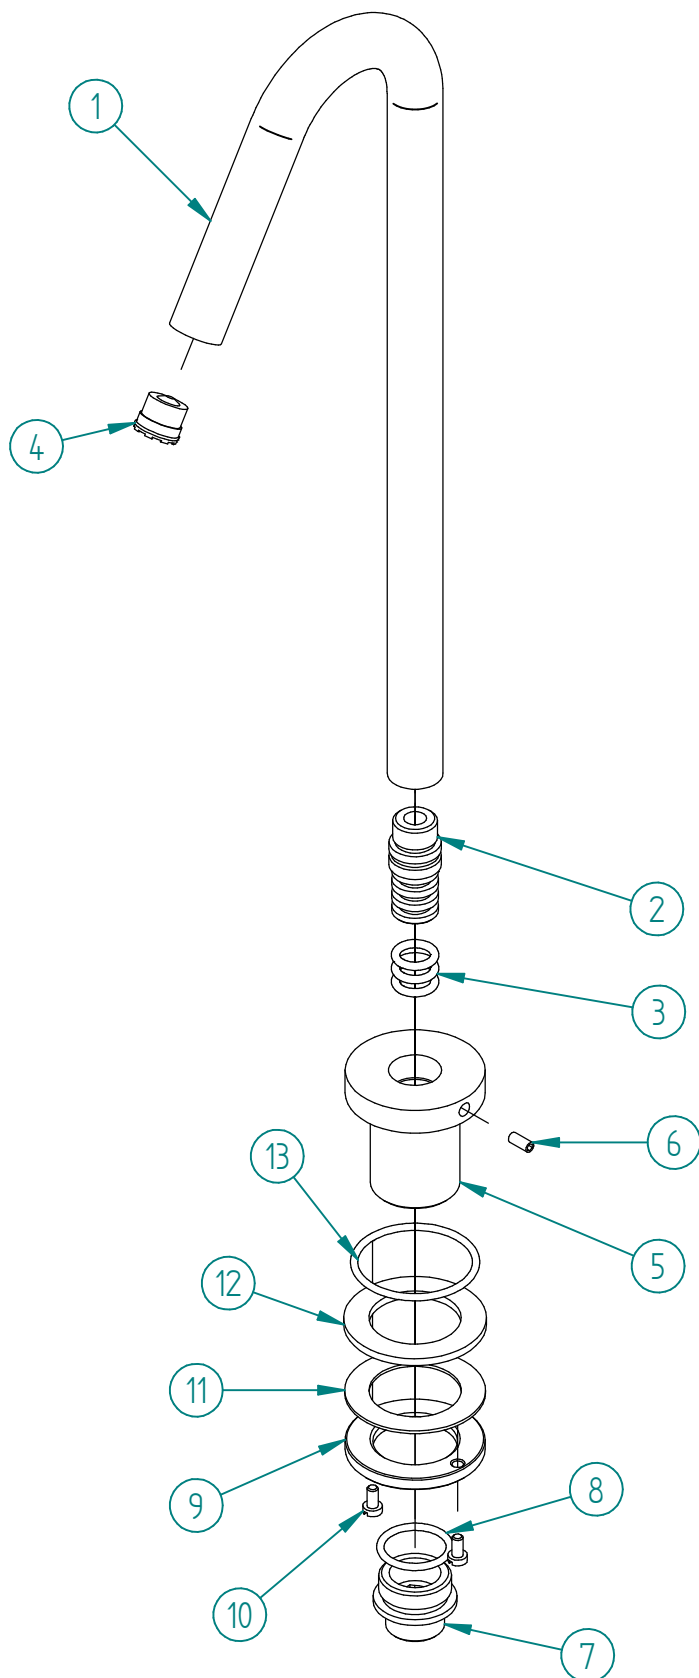

Posizione	Nome File	Quantità
1	RYIT7285CC01	1
2	RYAA7216CC08	1
3	RTGO605ZZ	3
4	RTAE137ZZ	1
5	RYIT7285CC02	1
6	RTVI113ZZ	1
7	RYIT7285NI03	1
8	RTGO465ZZ	1
9	RZAA7216ZZ10	1
10	RTVI127ZZ	2
11	RTRD107ZZ	1
12	RTGF146ZZ	1
13	RTGO530ZZ	1

00	13/10/2021	Emissione	MD	MD	-	-
Rev.	Data Date	Descrizione Description	Progettato Designed	Disegnato Drawn	Contr. Checked	Appr. Approved

DESCRIZIONE / DESCRIPTION <b>BOCCA LAVABO ALTO "CHIUSA" SEZ. TONDA XCHANGE</b>		<b>RUBINETTERIE</b> <b>treemme</b>	Via E. Mattei, 10 53041 Asiano (SI) ITALY Tel. 0577/718293 - Fax 0577/719350 www.rubinetterie3m.it
CODICE ARTICOLO / ITEM CODE <b>RWIT7285CC15</b>	PESO PARZIALE / PARTIAL WEIGHT <b>0,000 kg</b>		