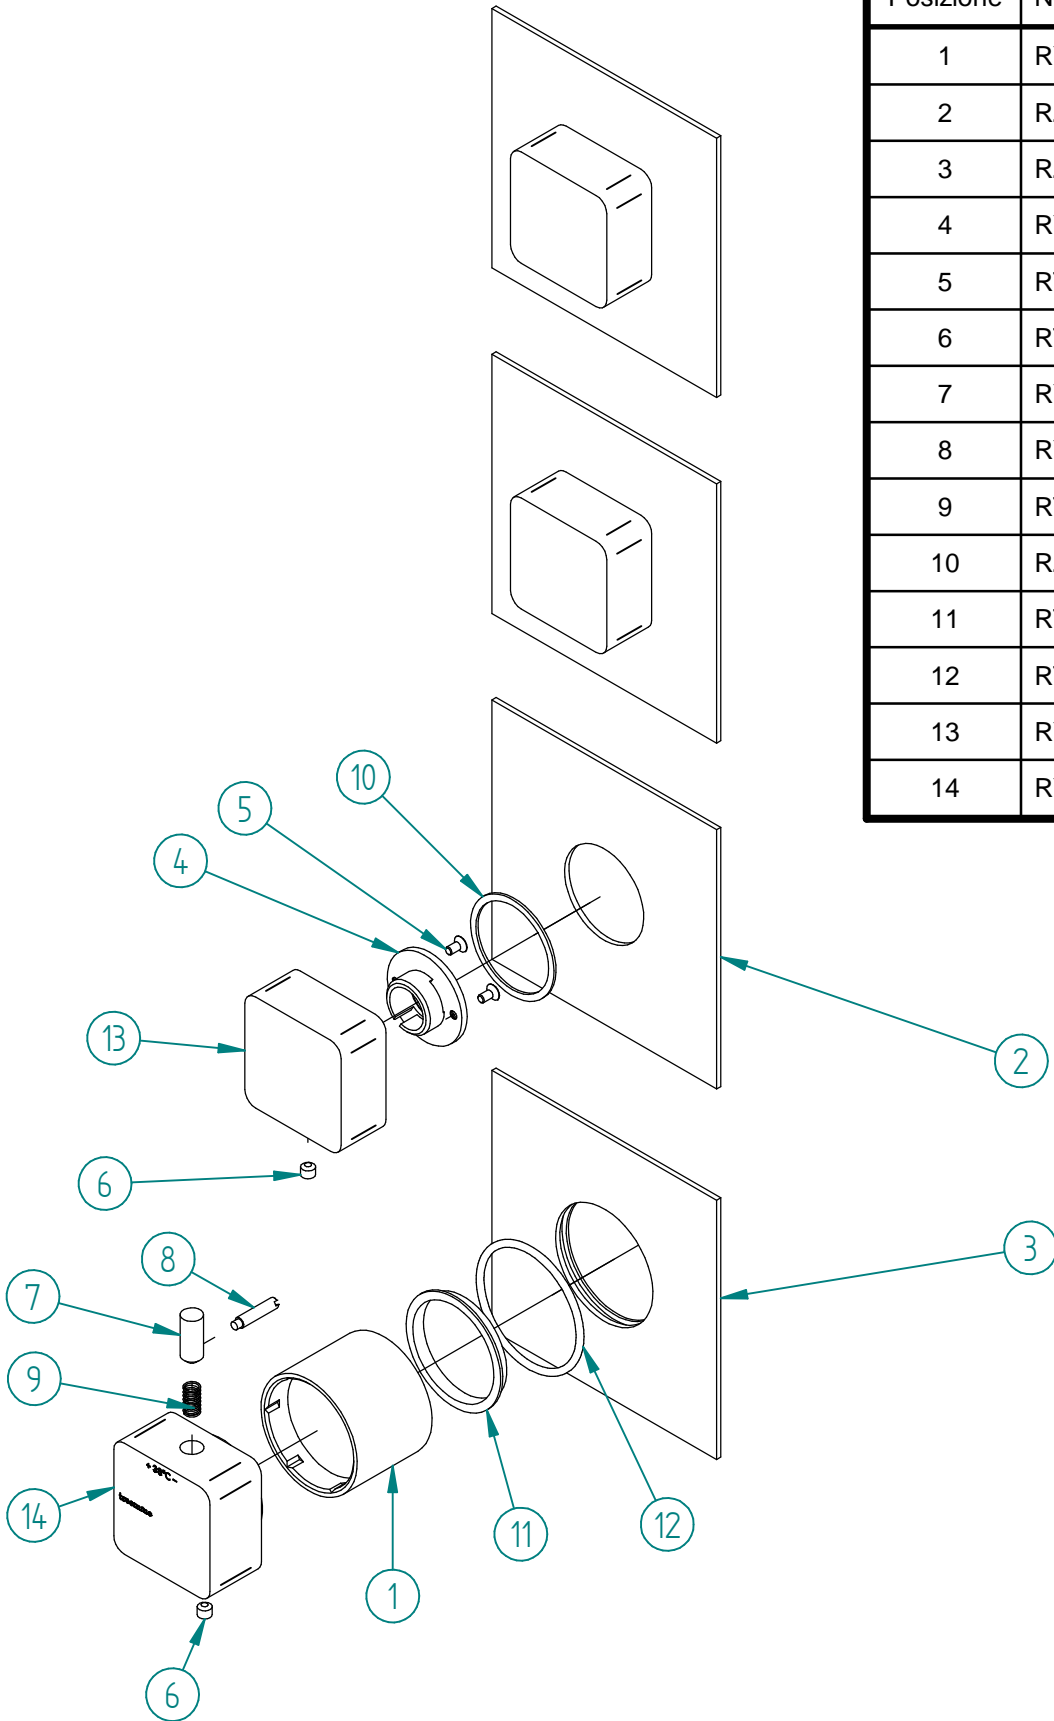

Posizione	Nome File	Quantità
1	RYIT7287CC08	1
2	RZIT7286CC07	3
3	RZIT7286CC06	1
4	RYIT7287NI20	3
5	RTVI196II	6
6	RTVI200ZZ	4
7	RYIT7568CC04	1
8	RYIT7287ZZ23	1
9	RTML103ZZ	1
10	RZIT7287ZZ24	3
11	RTGS110ZZ	1
12	RTGO476ZZ	1
13	RYIT7386CC10	3
14	RYIT7386CC08	1

00	18/11/2021	Emissione	MD	MD	-	-
Rev.	Data Date	Descrizione Description	Progettato Designed	Disegnato Drawn	Contr. Checked	Appr. Approved

PARTI ESTERNE THERMO QUADRO 3 VIE FLANGE SEPARATE ANGOLI RAGGIATI

CODICE ARTICOLO / ITEM CODE

RWIT7275CC77

PESO PARZIALE / PARTIAL WEIGHT

0,000 kg

RUBINETTERIE
treemme

Via E. Mattei, 10
53041 Asiano (SI) ITALY
Tel. 0577/718293 - Fax 0577/719350
www.rubinetterie3m.it

Le informazioni contenute nel disegno sono riservate. La diffusione, distribuzione e/o copiatura del documento o parte di esso da parte di qualsiasi soggetto è proibita, sia ai sensi dell'art. 616 c.p., che ai sensi del D.Lgs. n. 196/2003.
Information contained in this drawing are reserved. Any diffusion, distribution and/or copy of complete or part of this document by anyone is prohibited, according to art. 616 c.p., D.Lgs. n. 196/2003.