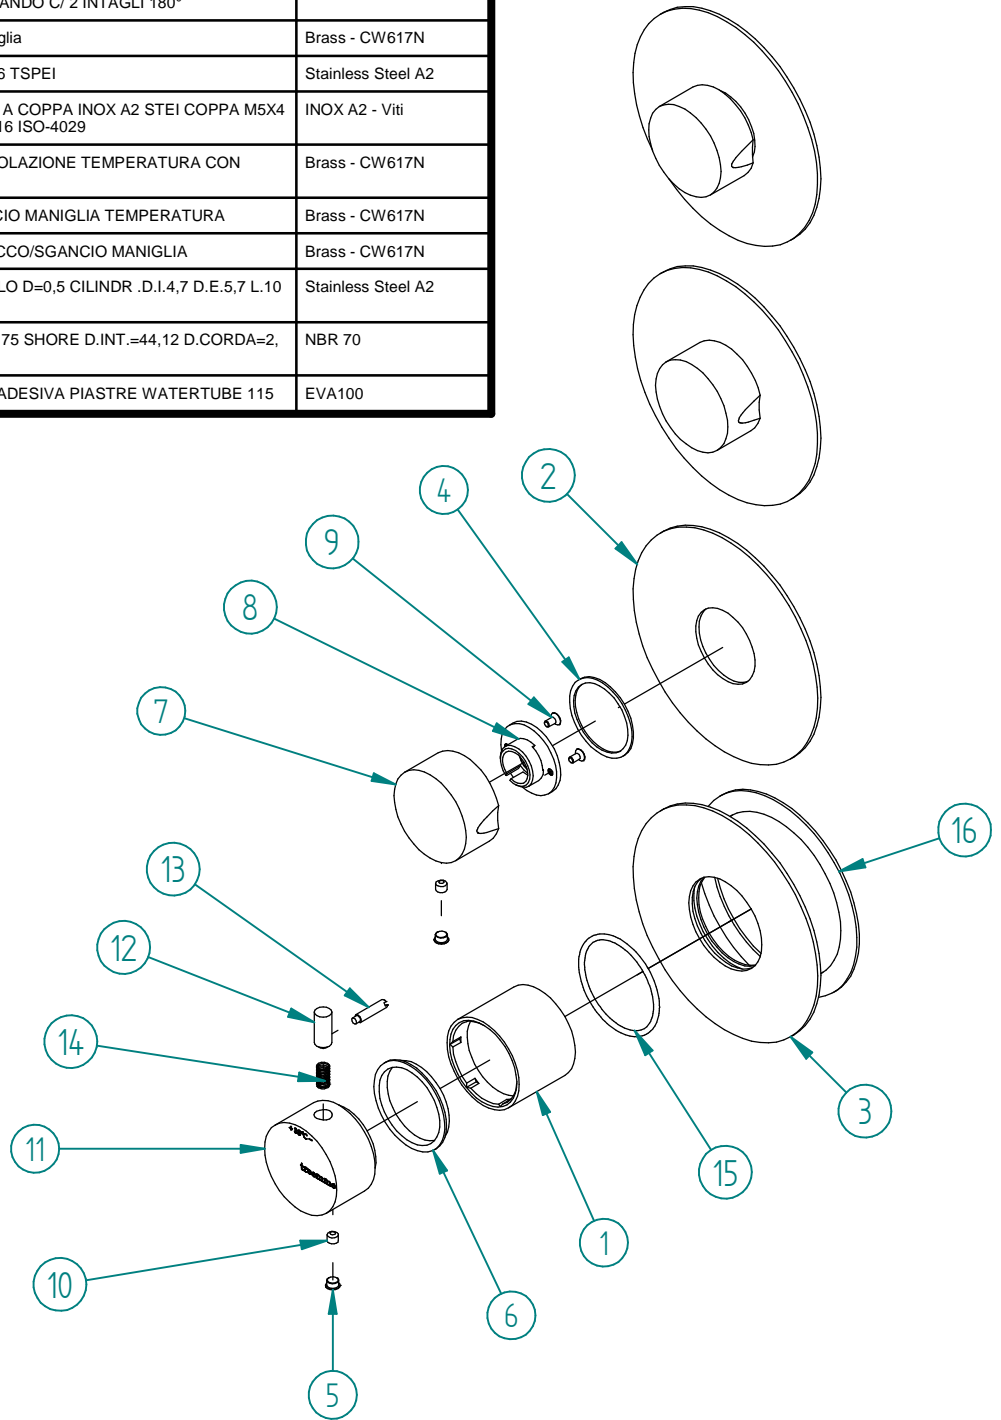

Pos.	Code	Qt.	Description	Finitura
1	RYIT7287CC08	1	BICCHIERE PER CORPO TERMOSTATICO	Brass - CW617N
2	RYIT7274CC15	3	PIASTRA TONDA PER COLLETTORE FLANGE SEPARATE	Brass - CW617N
3	RYIT7274CC10	1	PIASTRA TONDA PER CORPO TERMOSTATICO FLANGE SEPARATE	Brass - CW617N
4	RZIT7287ZZ24	3	GUARNIZIONE DE39XDI34XS1	Teflon
5	RTTA125RR	4	Tappino in silicone Ø5.3	Silicone
6	RTGS110ZZ	1	GUARNIZIONE IN TEFLON 44,2X37,9X5 SEZ. A L	Teflon
7	RYIT7287CC24	3	MANIGLIA COMANDO C/ 2 INTAGLI 180°	
8	RYIT7287NI20	3	Insero per maniglia	Brass - CW617N
9	RTVI196II	6	VITE INOX M3X6 TSPEI	Stainless Steel A2
10	RTVI200ZZ	4	GRANO PUNTA A COPPA INOX A2 STEI COPPA M5X4 UNI-5929 DIN-916 ISO-4029	INOX A2 - Viti
11	RYIT7287CC22	1	MANIGLIA REGOLAZIONE TEMPERATURA CON MARCHIO	Brass - CW617N
12	RYIT7568CC04	1	LEVA DI SGANCIO MANIGLIA TEMPERATURA	Brass - CW617N
13	RYIT7287ZZ23	1	PERNO DI BLOCCO/SGANCIO MANIGLIA	Brass - CW617N
14	RTML103ZZ	1	MOLLA INOX FILO D=0,5 CILINDR. D.I.4,7 D.E.5,7 L.10 PASSO=1,5	Stainless Steel A2
15	RTGO476ZZ	1	O-RING IN NBR 75 SHORE D.INT.=44,12 D.CORDA=2,62	NBR 70
16	RZIT5A74ZZ10	4	GUARNIZIONE ADESIVA PIASTRE WATERTUBE 115	EVA100

00	12/10/2021	Emissione	MD	MD	-	-
Rev.	Data Date	Descrizione Description	Progettato Designed	Disegnato Drawn	Contr. Checked	Appr. Approved

PARTI ESTERNE TERMOSTATICO INCASSO 3 USCITE FLANGE TONDE SEPARATE

CODICE ARTICOLO / ITEM CODE

RWIT7275CC60

PESO PARZIALE / PARTIAL WEIGHT

0,000 kg

RUBINETTERIE
treemme

Via E. Mattei, 10
53041 Asiano (SI) ITALY
Tel. 0577/718293 - Fax 0577/719350
www.rubinetterie3m.it

Le informazioni contenute nel disegno sono riservate. La diffusione, distribuzione e/o copiatura del documento o parte di esso da parte di qualsiasi soggetto è proibita, sia ai sensi dell'art. 616 c.p., che ai sensi del D.Lgs. n. 196/2003. Information contained in this drawing are reserved. Any diffusion, distribution and/or copy of complete or part of this document by anyone is prohibited, according to art. 616 c.p., D.Lgs. n. 196/2003.