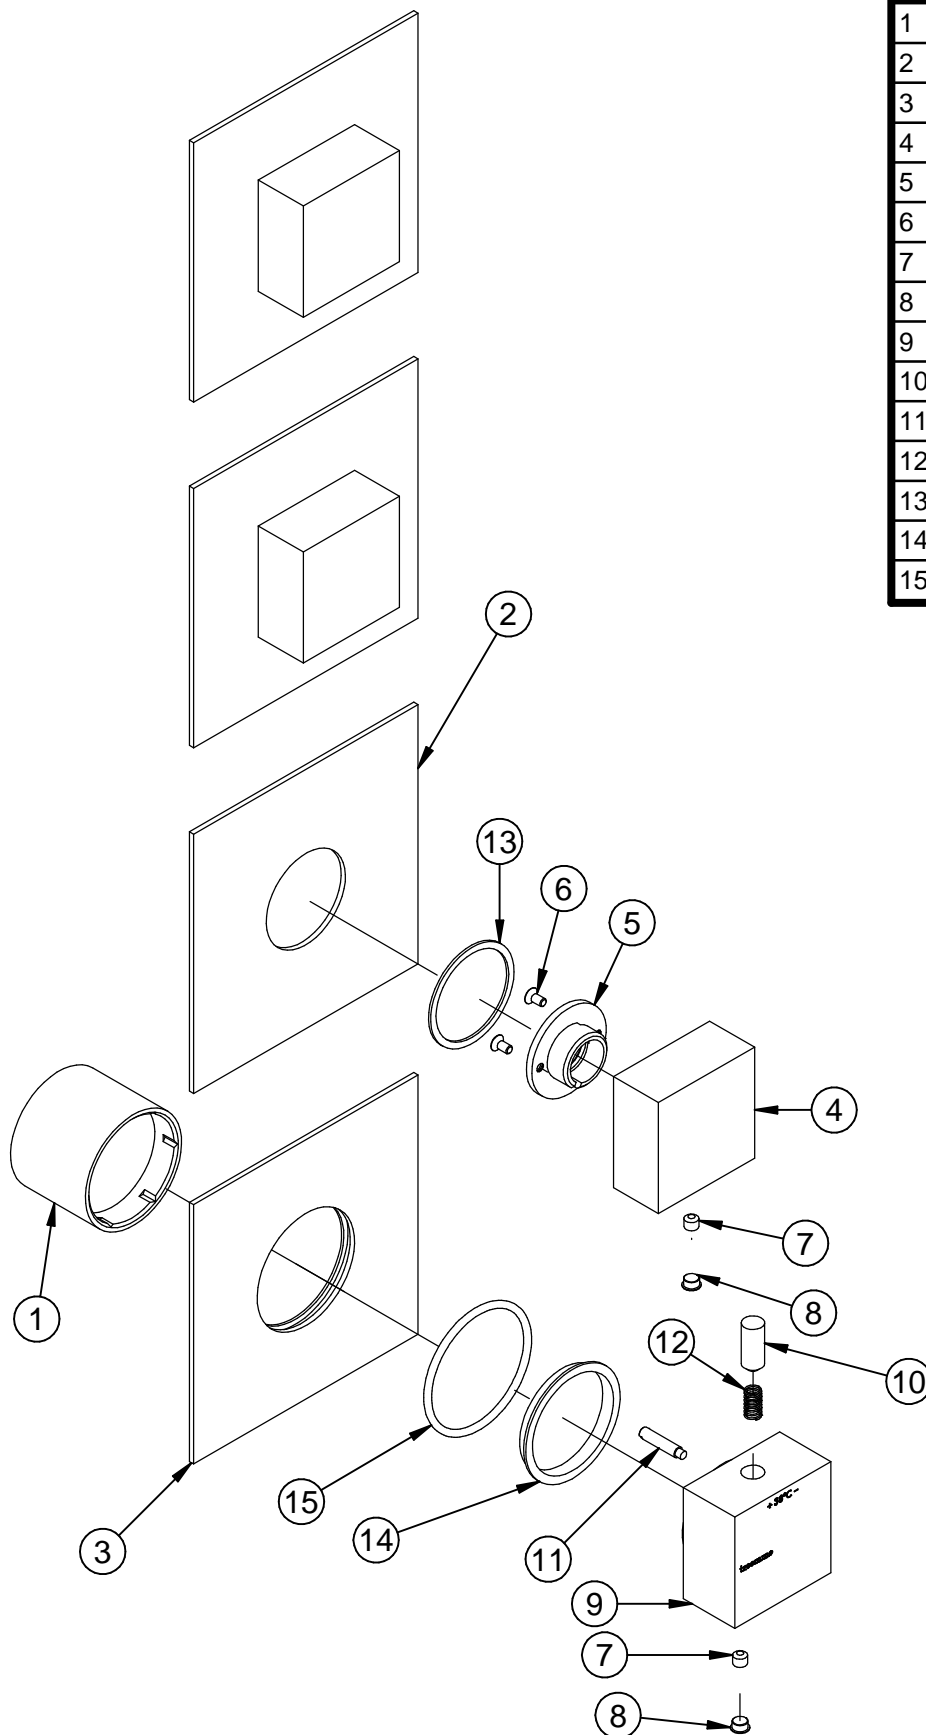

Item	Code	Q.ty
1	RYIT7287CC08	1
2	RZIT7286CC07	3
3	RZIT7286CC06	1
4	RYIT7386CC01	3
5	RYIT7287NI20	3
6	RTVI196II	6
7	RTVI200ZZ	4
8	RTTA125RR	4
9	RYIT7386CC03	1
10	RYIT7568CC04	1
11	RYIT7287ZZ23	1
12	RTML103ZZ	1
13	RZIT7287ZZ24	3
14	RTGS110ZZ	1
15	RTGO476ZZ	1

Rev.	Data Date	Descrizione Description	Progettato Designed	Disegnato Drawn	Contr. Checked	Appr. Approved

DESCRIZIONE / DESCRIPTION
IT7275CCEAZZ

CODICE ARTICOLO / ITEM CODE

RWIT7275CC31

PESO PARZIALE / PARTIAL WEIGHT