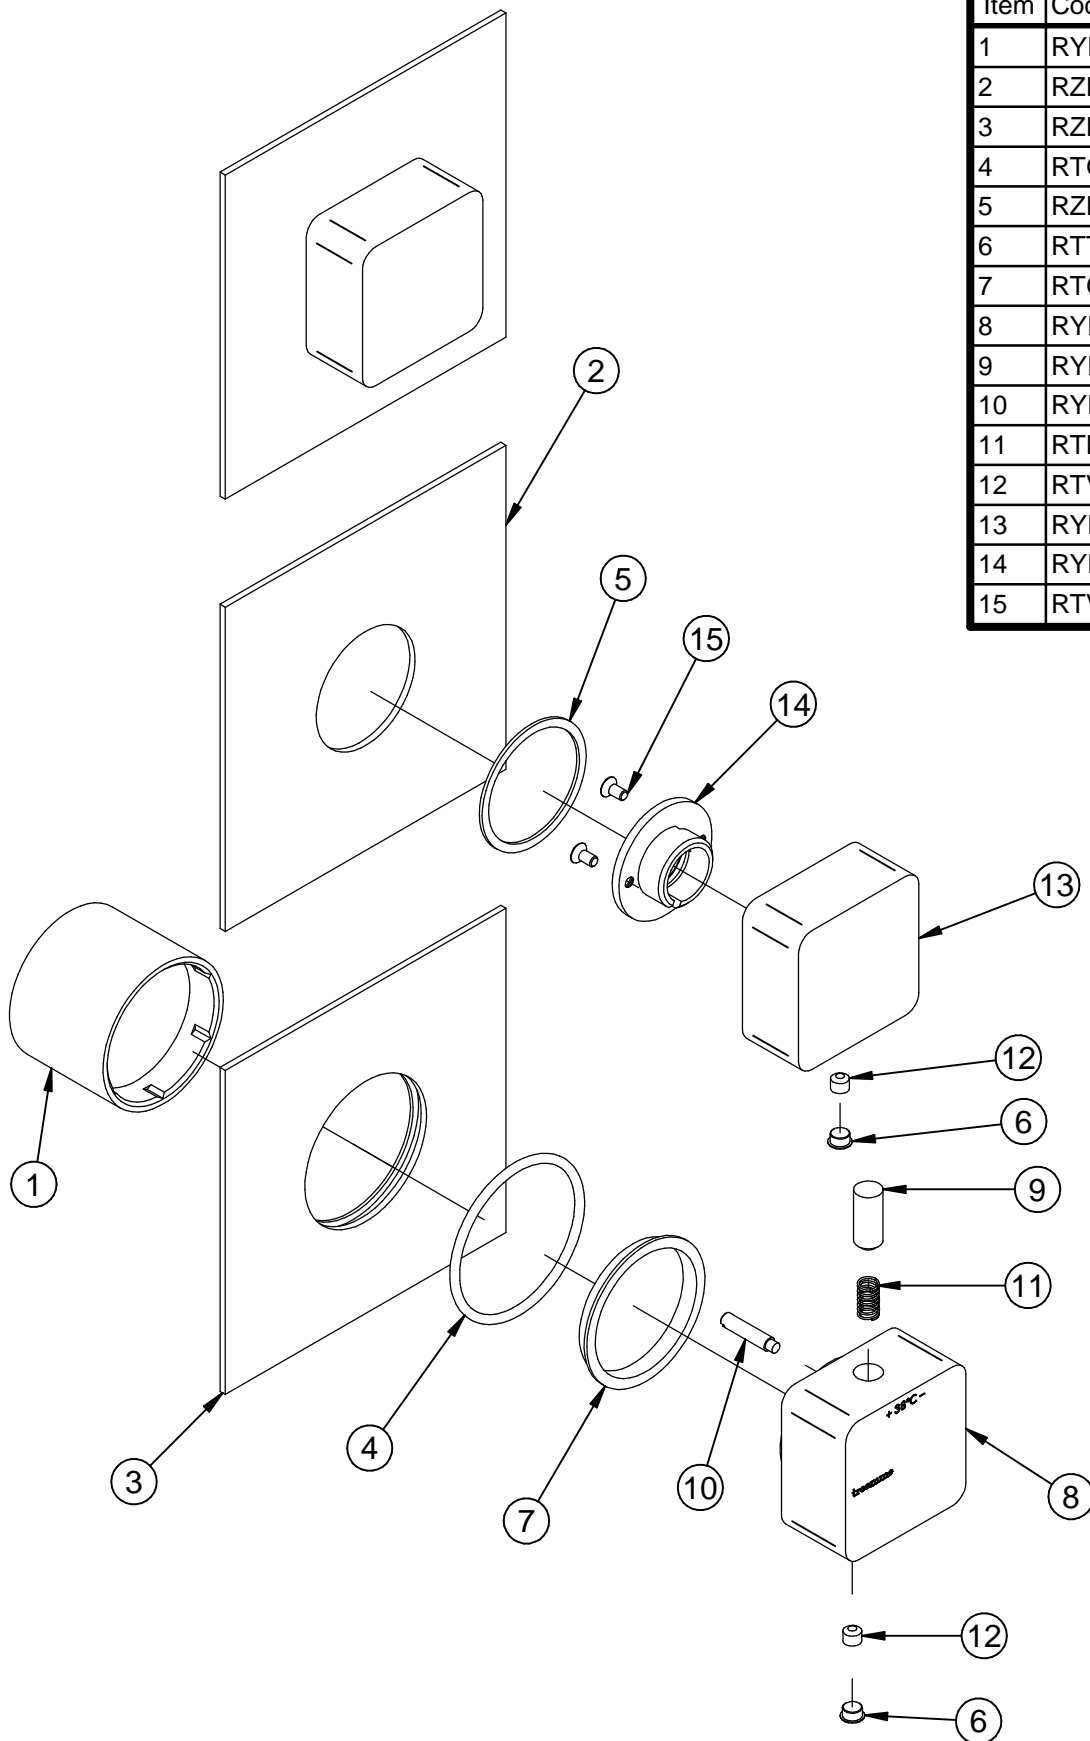

Item	Code	Q.ty
1	RYIT7287CC08	1
2	RZIT7286CC07	2
3	RZIT7286CC06	1
4	RTGO476ZZ	1
5	RZIT7287ZZ24	2
6	RTTA125RR	3
7	RTGS110ZZ	1
8	RYIT7386CC08	1
9	RYIT7568CC04	1
10	RYIT7287ZZ23	1
11	RTML103ZZ	1
12	RTVI200ZZ	3
13	RYIT7386CC10	2
14	RYIT7287NI20	2
15	RTVI196II	4

00	18/11/2021	Emissione	MD	-	-	-
Rev.	Data Date	Descrizione Description	Progettato Designed	Disegnato Drawn	Contr. Checked	Appr. Approved

PARTI ESTERNE TERMOSTATICO INCASSO 2 USCITE FLANGE SEPARATE ANGOLI RAGGIATI

CODICE ARTICOLO / ITEM CODE RWIT7274CC77	RUBINETTERIE treemme	Via E. Mattei, 10 53041 Asiano (SI) ITALY Tel. 0577/718293 - Fax 0577/719350 www.rubinetterie3m.it
PESO PARZIALE / PARTIAL WEIGHT 1,461 kg		